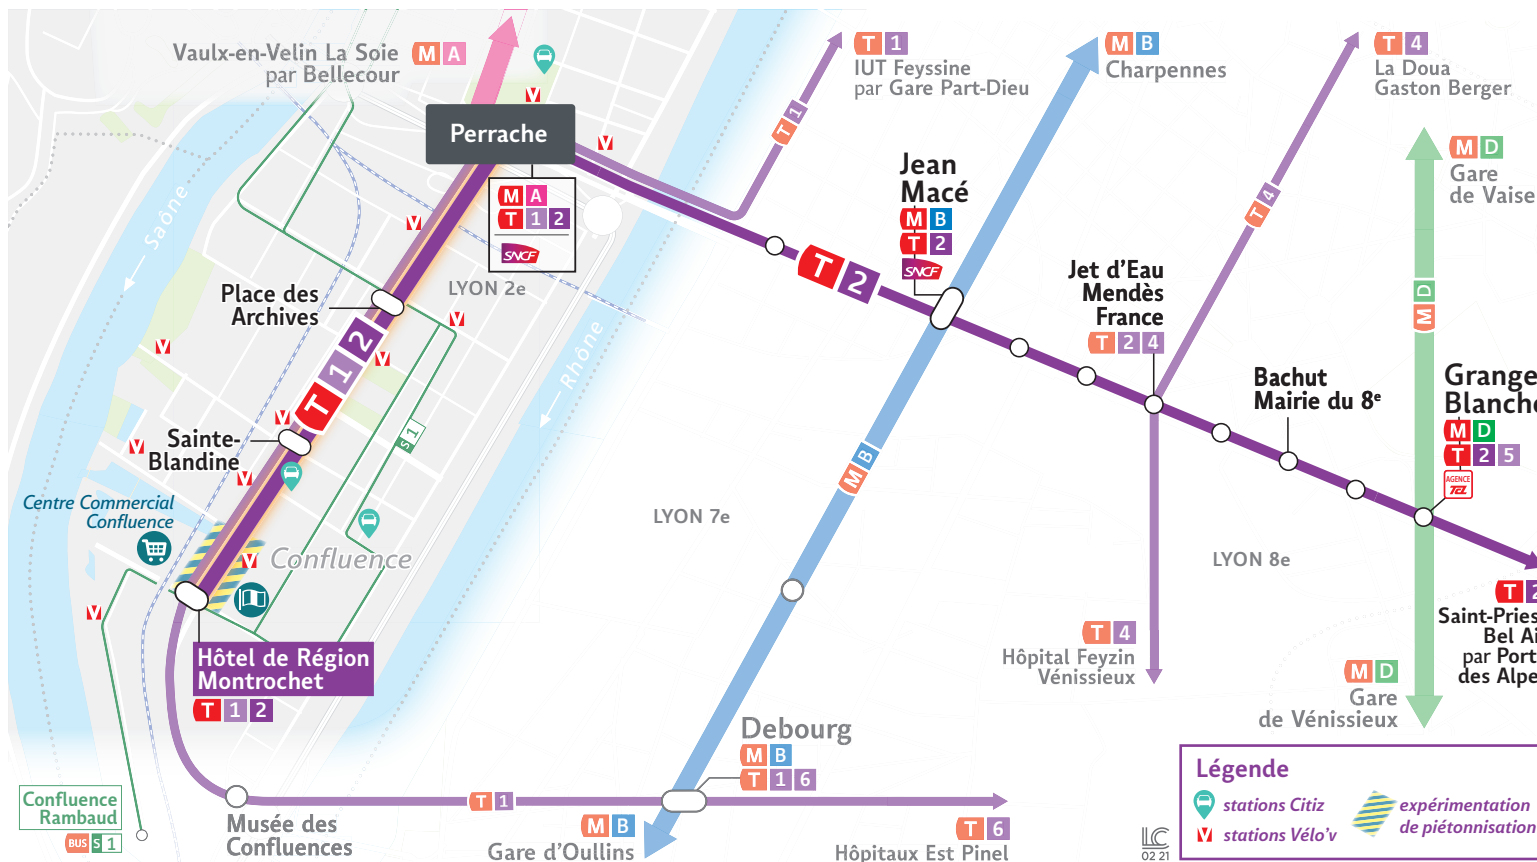

The top of the page features a light green background with three stylized trees (green circles on purple stems) and a white train with a blue stripe on the right side.

T 2 ARRIVE À CONFLUENCE!

Aller + loin,
ça nous rapproche

SYTRAL

BOUGEZ, VIVEZ, AIMEZ !

A series of seven parallel white diagonal lines on a dark purple background, located at the bottom right of the page.

T 2 ARRIVE À CONFLUENCE!

Dès le 24 mars 2021, la ligne **T 2** est prolongée jusqu'à Confluence. Son nouveau terminus à Hôtel de Région Montrochet, en commun avec **T 1**, se situe devant le Centre commercial.

À travers les nombreux aménagements réalisés sur le cours Charlemagne, le SYTRAL accompagne le développement du quartier Confluence et facilite son accès via les modes doux.

Allez-y en **T 2**! Seulement 5 minutes entre Perrache et Hôtel de Région Montrochet!

AVEC LA NOUVELLE
LIGNE **T 2**, ALLER PLUS LOIN
ÇA NOUS RAPPROCHE:

⊕ DIRECTE ET ⊕ RAPIDE

⊕ DE CONFORT

→ + de places disponibles dans le tramway au départ de la station Hôtel de Région Montrochet

→ À Perrache, des correspondances + fluides