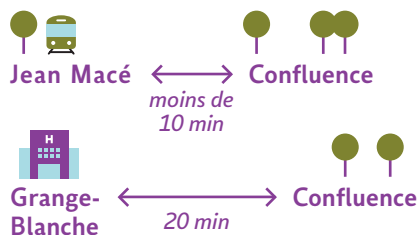

The top of the page features a light green background with three stylized trees (green circles on purple stems) and a white train with a blue stripe on the right side.

T 2 ARRIVE À CONFLUENCE!

Aller + loin,
ça nous rapproche

SYTRAL

BOUGEZ, VIVEZ, AIMEZ !

A series of seven parallel white diagonal lines on a dark purple background, located at the bottom right of the page.

T 2 ARRIVE À CONFLUENCE!

Dès le 24 mars 2021, la ligne **T 2** est prolongée jusqu'à Confluence. Son nouveau terminus à Hôtel de Région Montrochet, en commun avec **T 1**, se situe devant le Centre commercial.

À travers les nombreux aménagements réalisés sur le cours Charlemagne, le SYTRAL accompagne le développement du quartier Confluence et facilite son accès via les modes doux.

Allez-y en **T 2**! Seulement 5 minutes entre Perrache et Hôtel de Région Montrochet!

AVEC LA NOUVELLE
LIGNE **T 2**, ALLER PLUS LOIN
ÇA NOUS RAPPROCHE:

⊕ DIRECTE ET ⊕ RAPIDE

⊕ DE CONFORT

→ + de places disponibles dans le tramway au départ de la station Hôtel de Région Montrochet

→ À Perrache, des correspondances + fluides