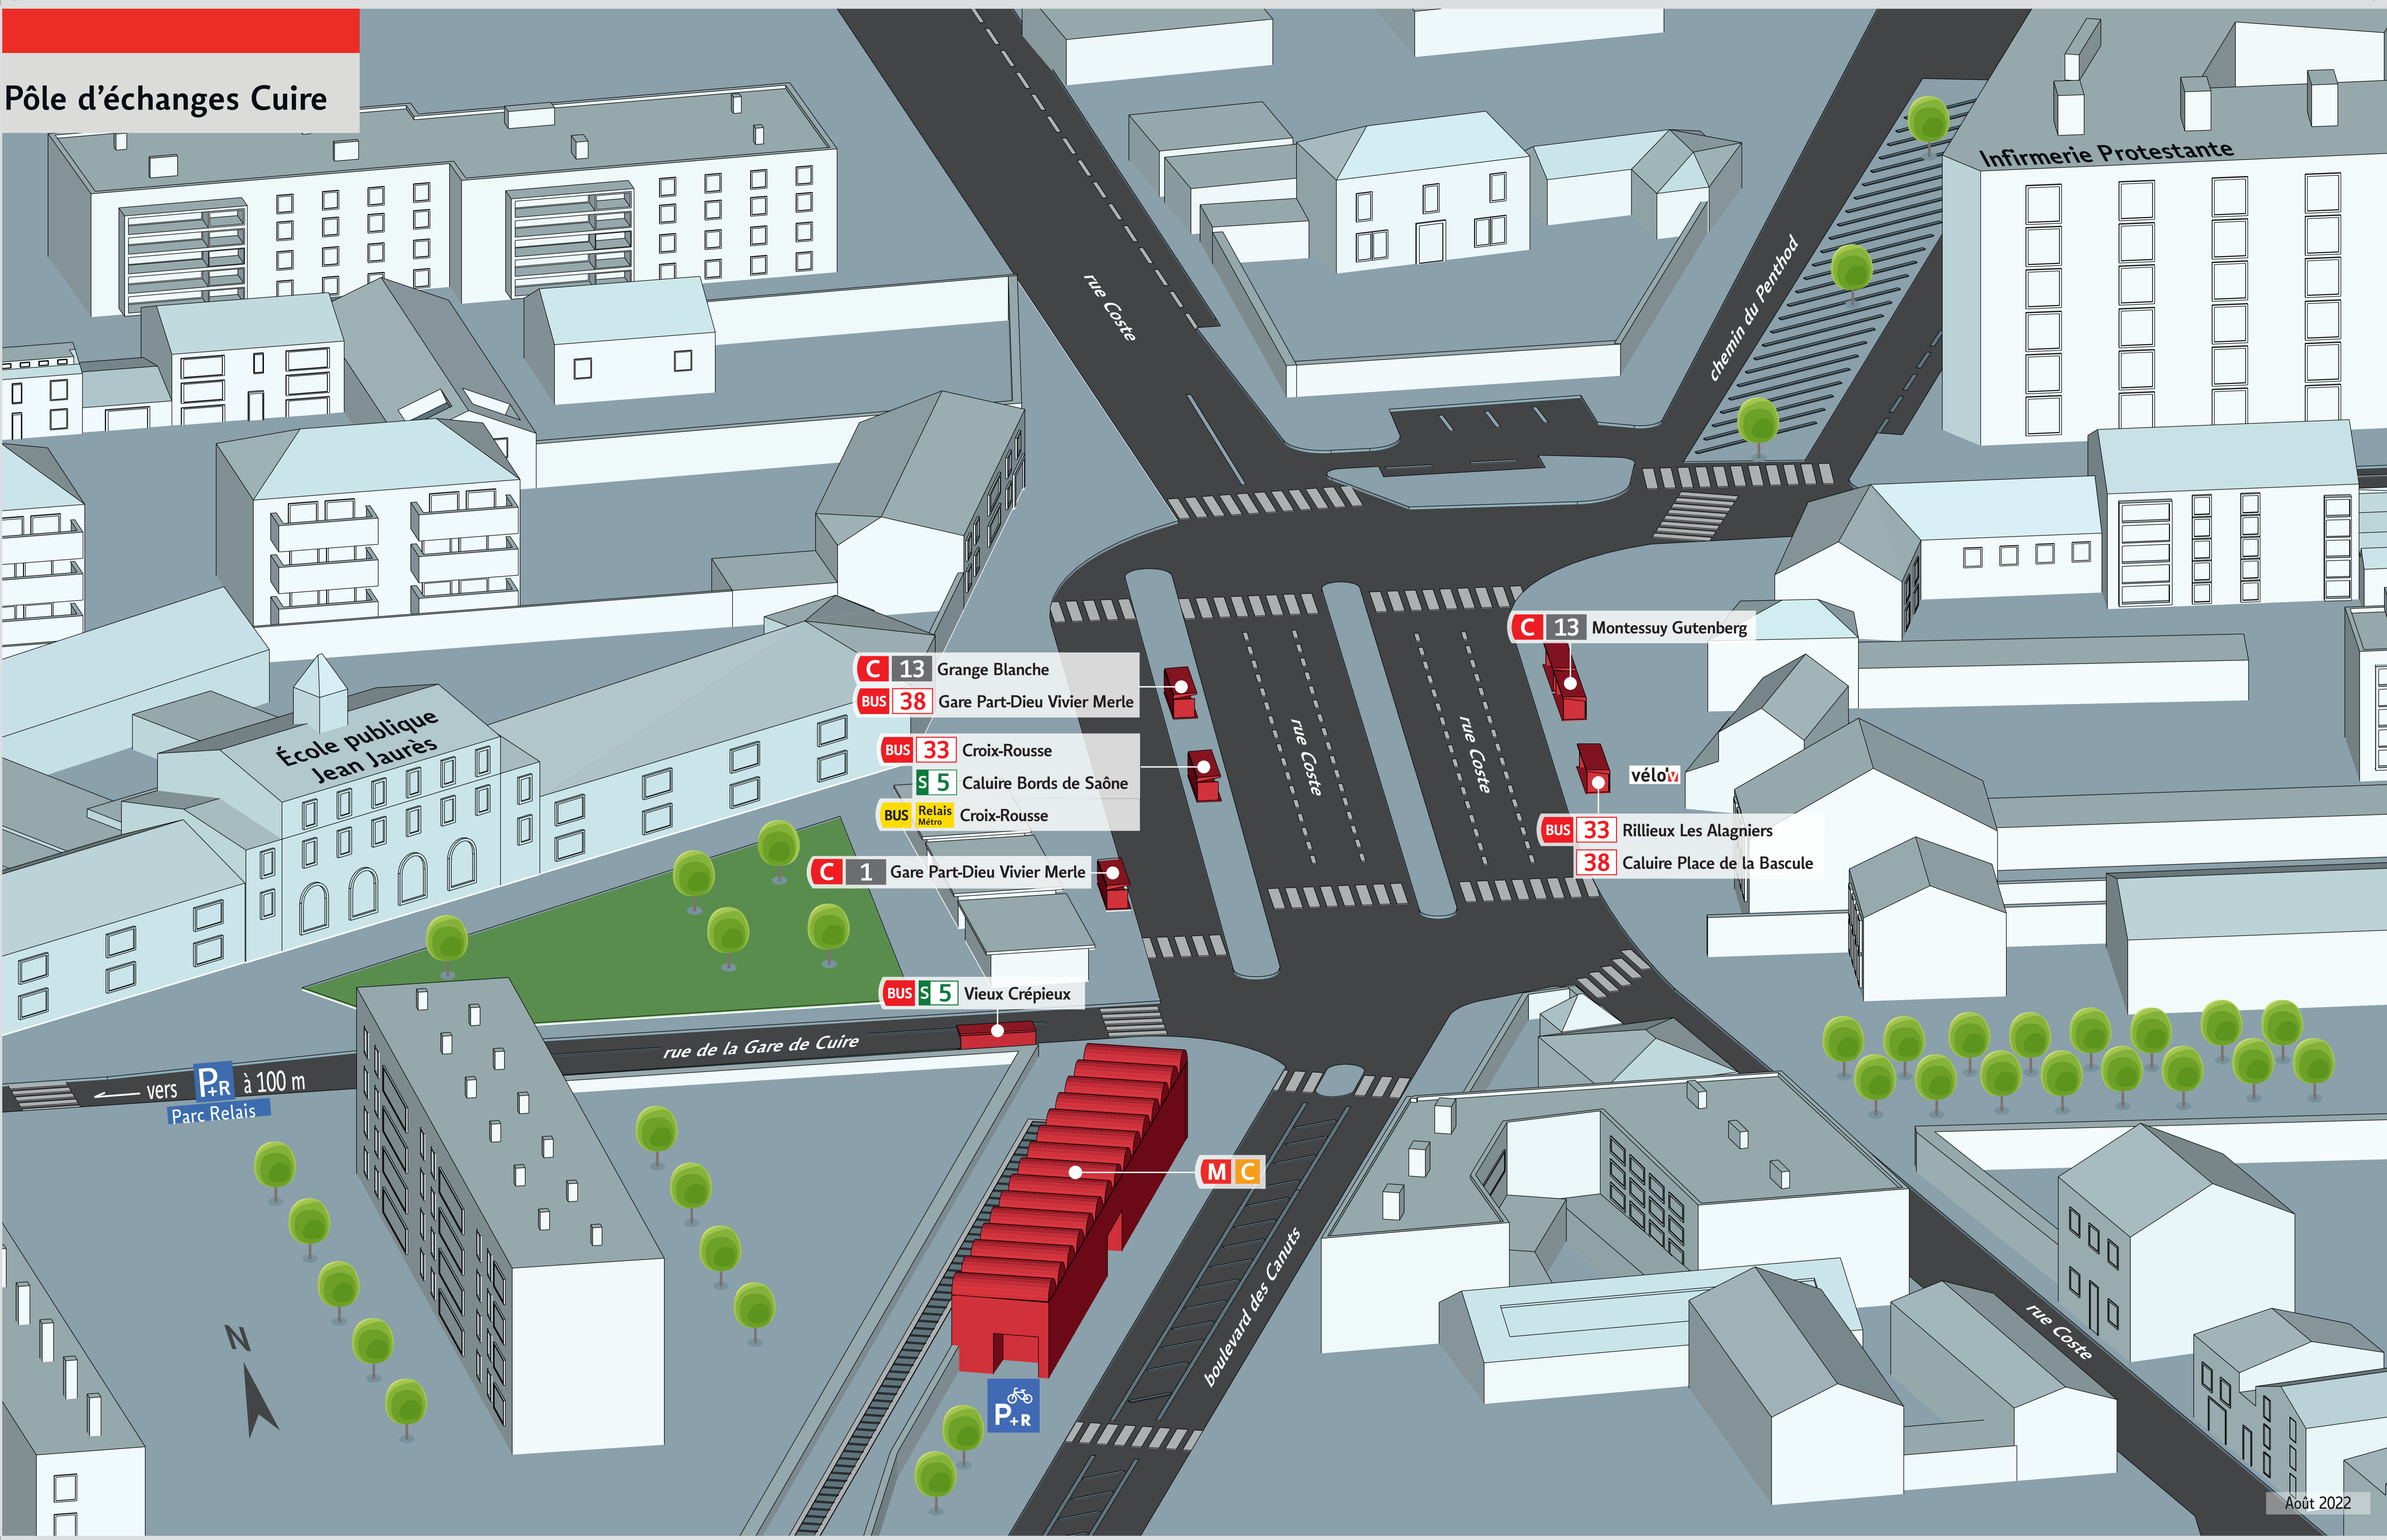

Pôle d'échanges Cuire

École publique
Jean Jaurès

Infirmierie Protestante

- C 13** Grange Blanche
- BUS 38** Gare Part-Dieu Vivier Merle
- BUS 33** Croix-Rousse
- S 5** Caluire Bords de Saône
- BUS Relais Metro** Croix-Rousse
- C 1** Gare Part-Dieu Vivier Merle
- BUS S 5** Vieux Crépieux

C 13 Montessuy Gutenberg

vélo

BUS 33 Rillieux Les Alagniers

38 Caluire Place de la Bascule

vers **P+R** à 100 m
Parc Relais

M C

P+R