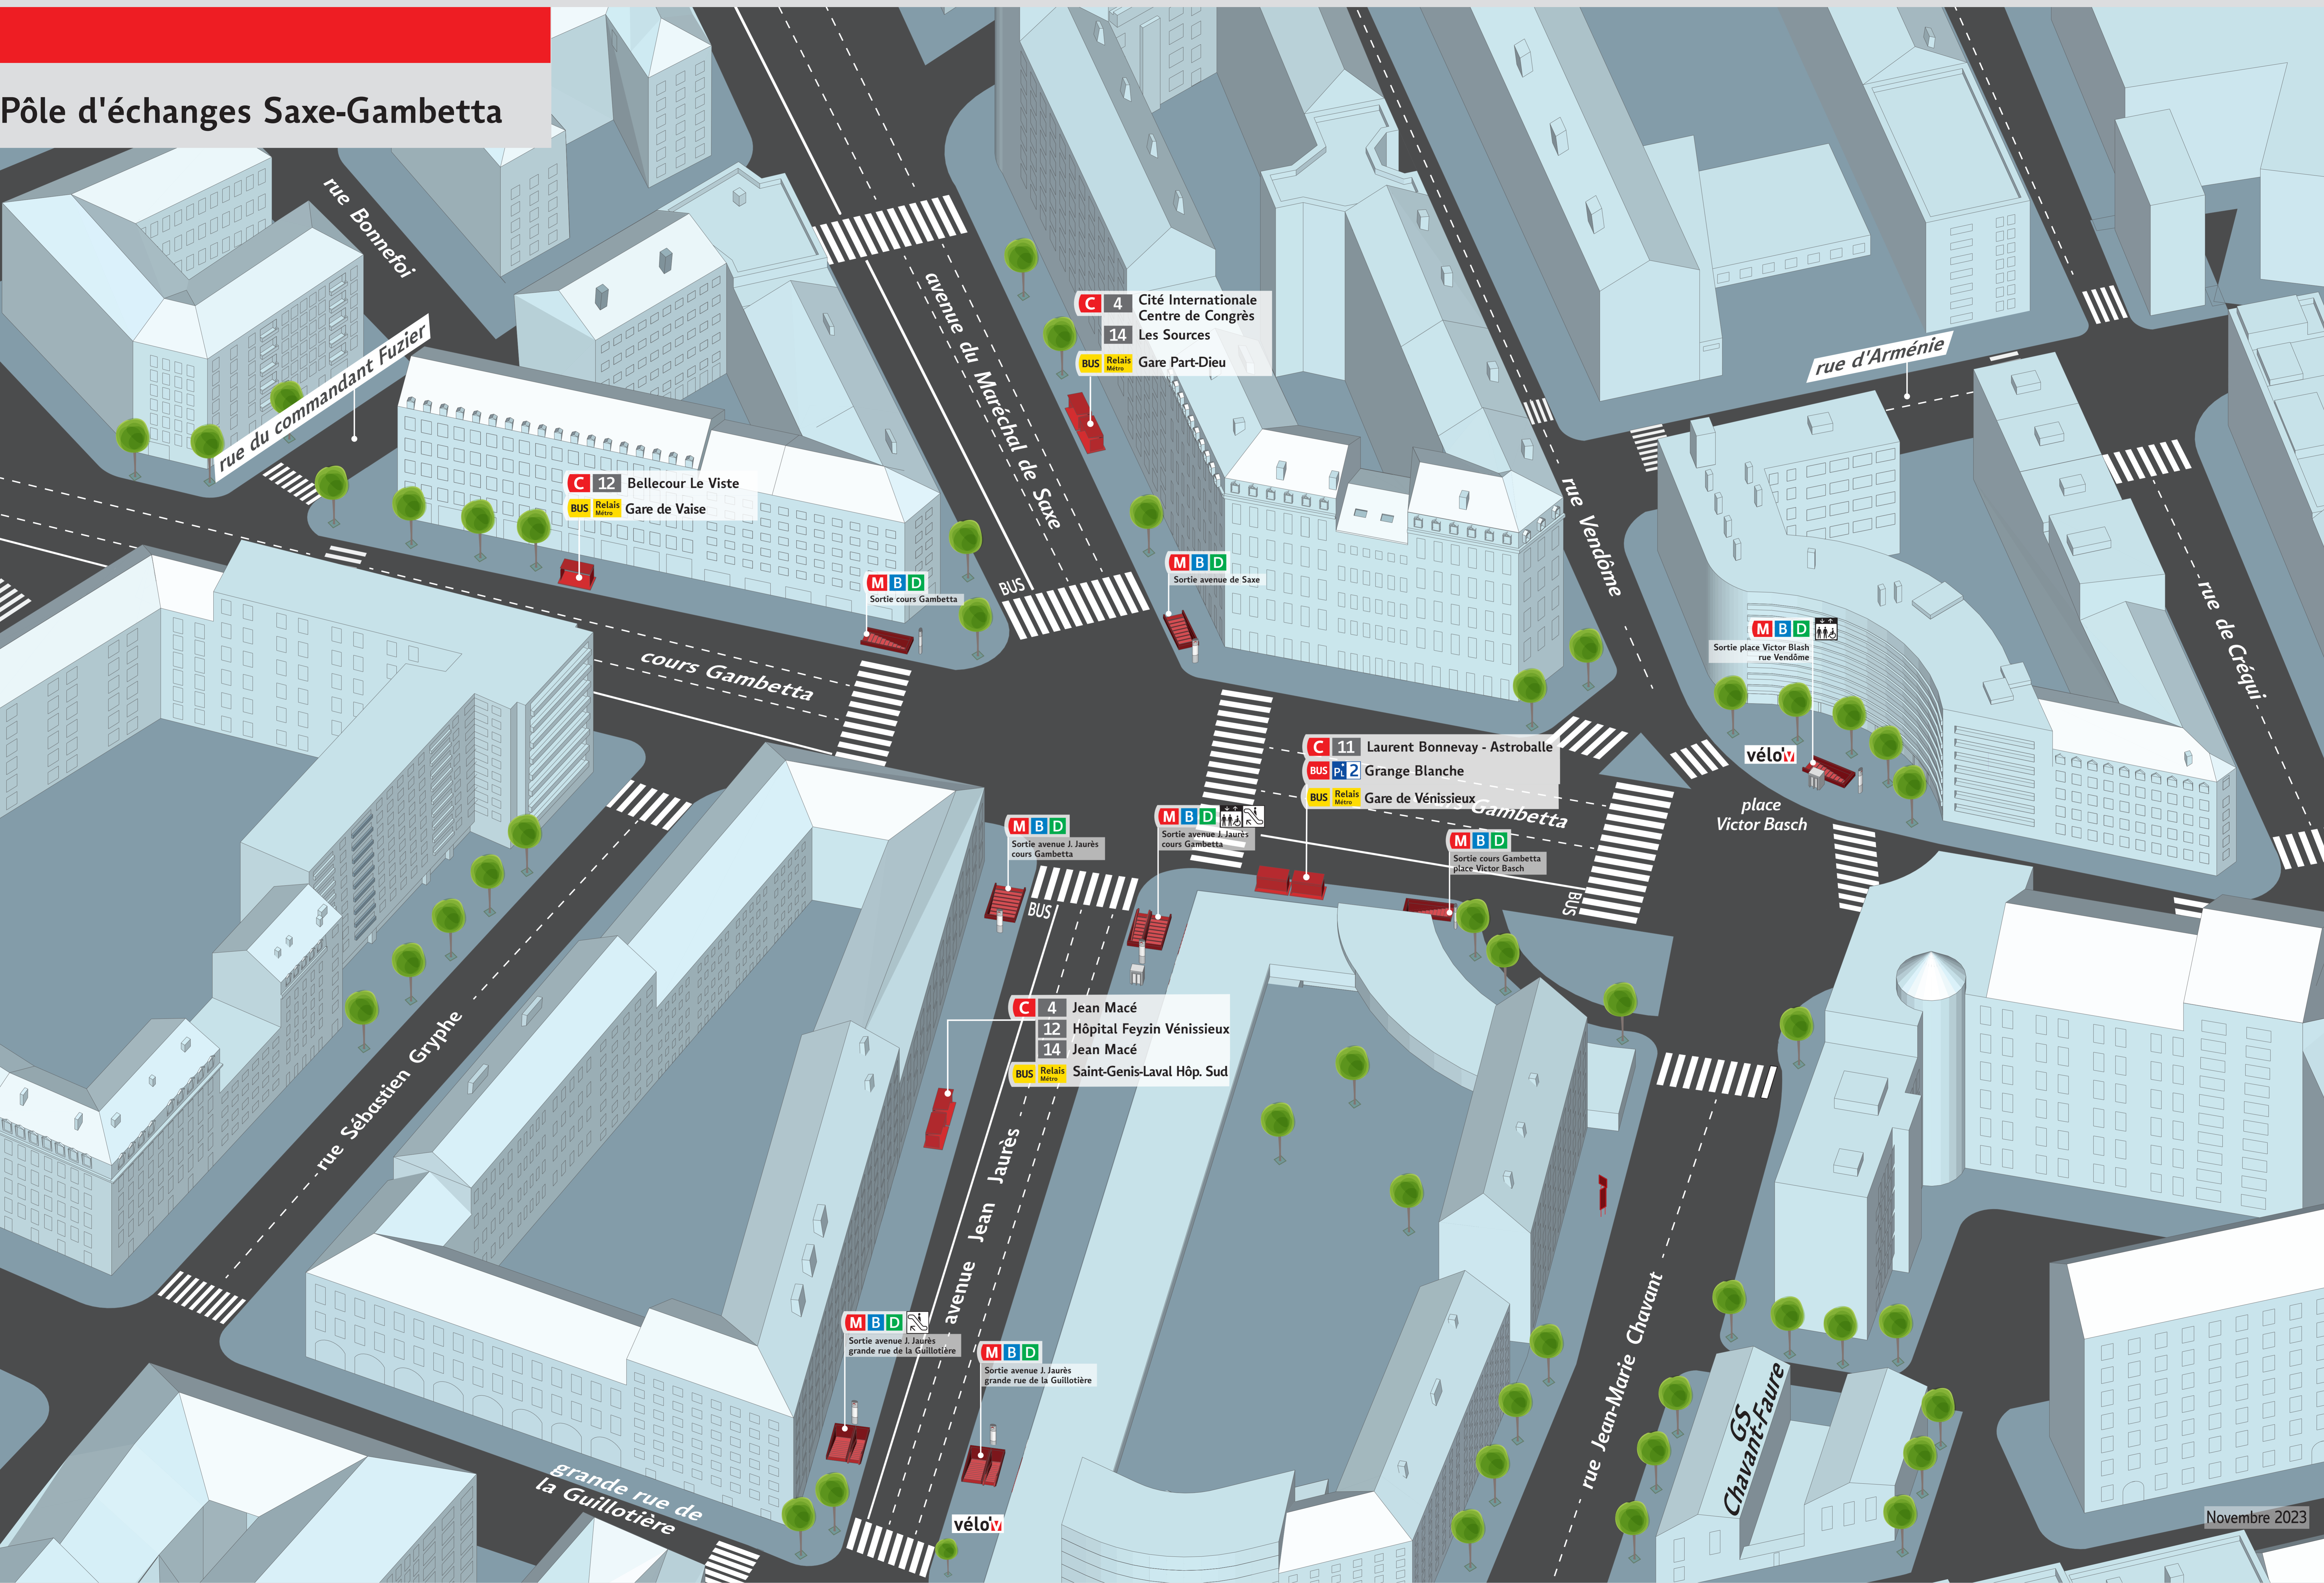

Pôle d'échanges Saxe-Gambetta

C 4 Cité Internationale
Centre de Congrès
Les Sources
BUS Relais Gare Part-Dieu

C 12 Bellecour Le Viste
BUS Relais Gare de Vaise

C 11 Laurent Bonnevey - Astroballe
BUS Pl. 2 Grange Blanche
BUS Relais Gare de Vénissieux

C 4 Jean Macé
Hôpital Feyzin Vénissieux
Jean Macé
BUS Relais Saint-Genis-Laval Hôp. Sud