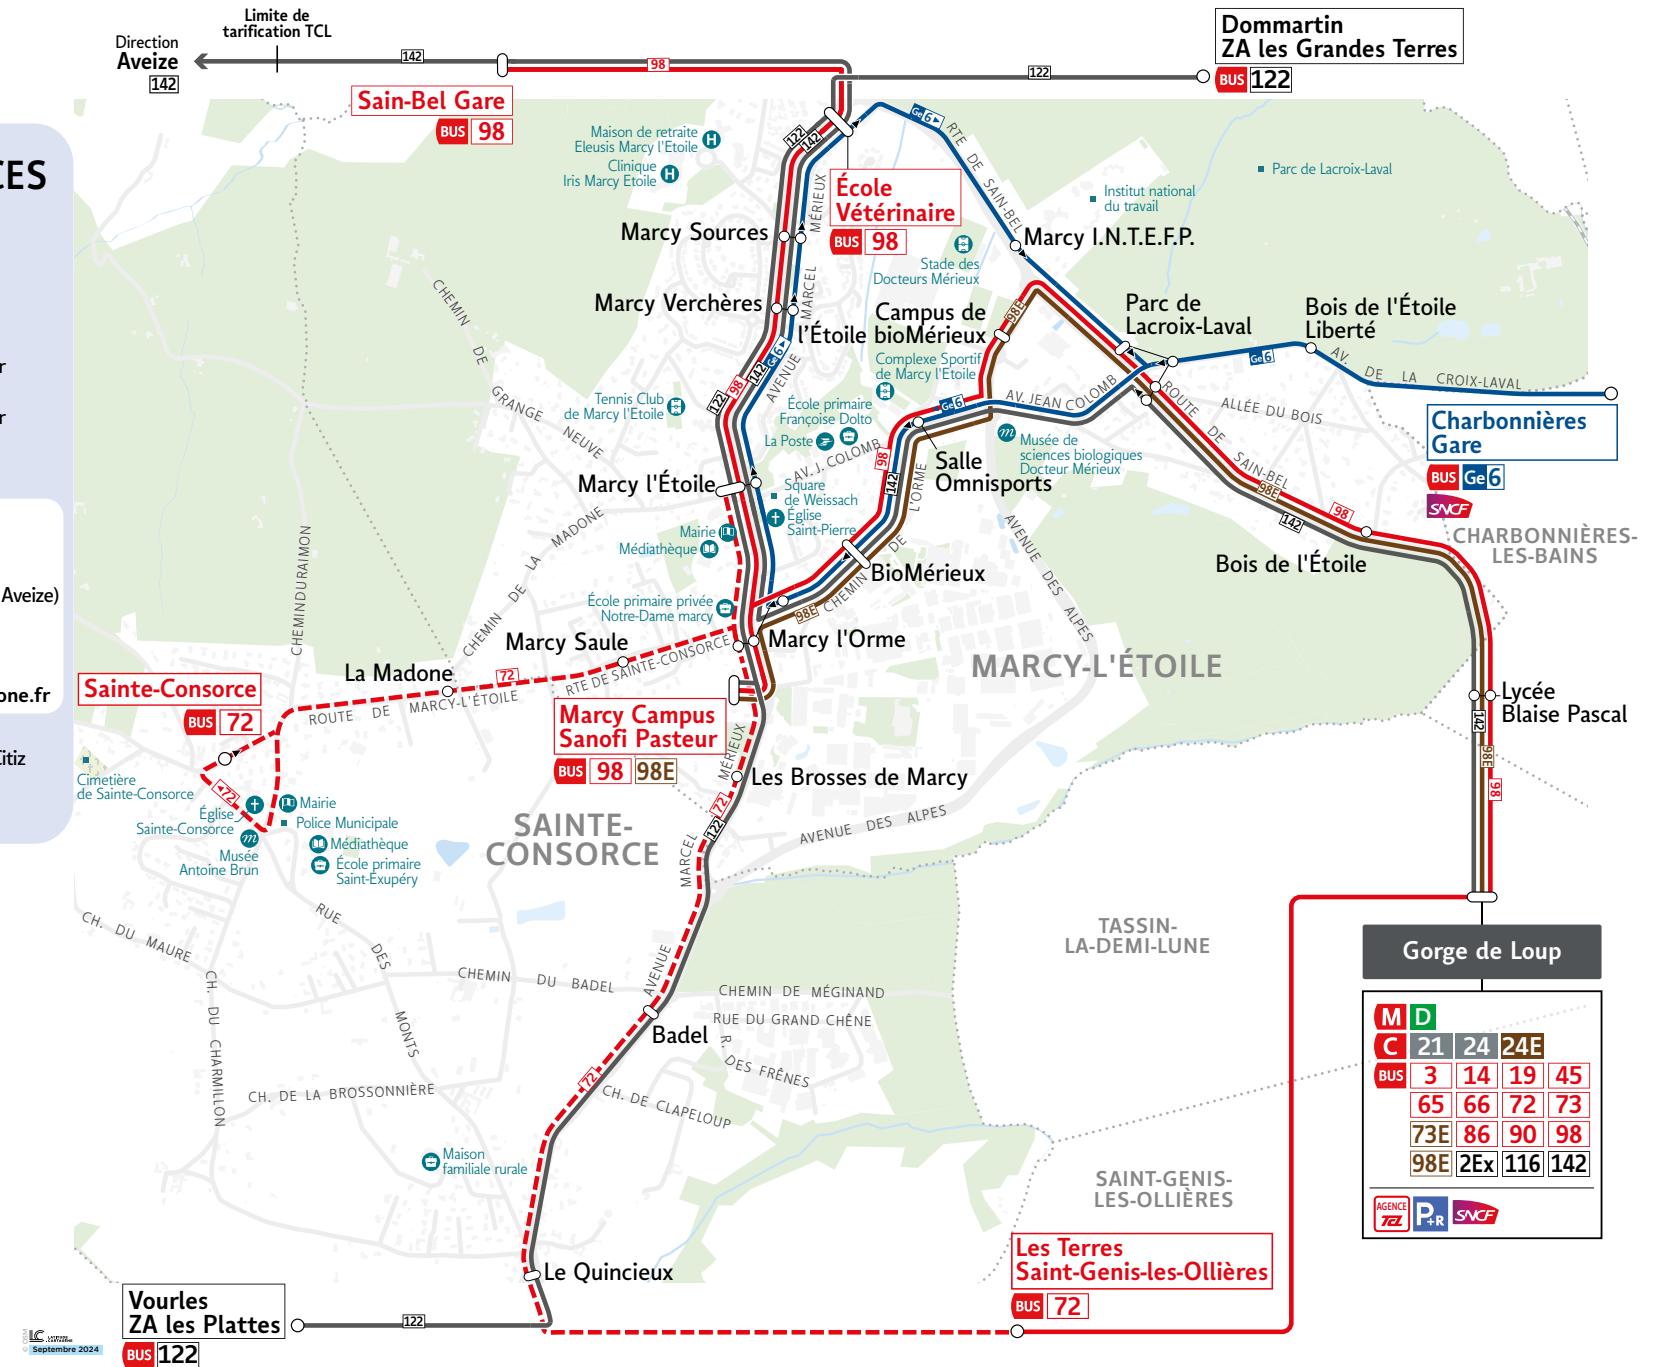

Je vous souhaite de bons voyages sur le réseau TCL.

Bruno Bernard
Président de la Métropole de Lyon et de SYTRAL Mobilités

Nouveau !

La ligne 98 est prolongée de Gorge de Loup jusqu'à Sain-Bel.

Pour vous rendre sur la zone d'activités de Marcy l'Étoile :

ABONNÉS TCL : LE **COVOIT** VOUS EST OFFERT !

agence des MOBILITÉS

vélo

en **COVOIT** Rendez-vous

LIGNES ET FRÉQUENCES en heures de pointe

- BUS 72** (30 min) Gorge de Loup - Sainte-Consorte
- BUS 98** (15 min) Gorge de Loup - Marcy Campus Sanofi Pasteur
- BUS 98E** (8/j) Gorge de Loup - Marcy Campus Sanofi Pasteur
- BUS Ge6** (15 min) Charbonnières Gare - Marcy l'Étoile

- Lignes **LES CARS DU RHÔNE**
- BUS 142** (25/j) Gorge de Loup - Marcy École Vétérinaire (vers Aveize)
 - BUS 122** (16/j) Vourles - Dommartin

- Intercité + d'infos sur carsdurhone.fr
- Temps de parcours vélo
- Piste cyclable
- 📍 Station Citiz