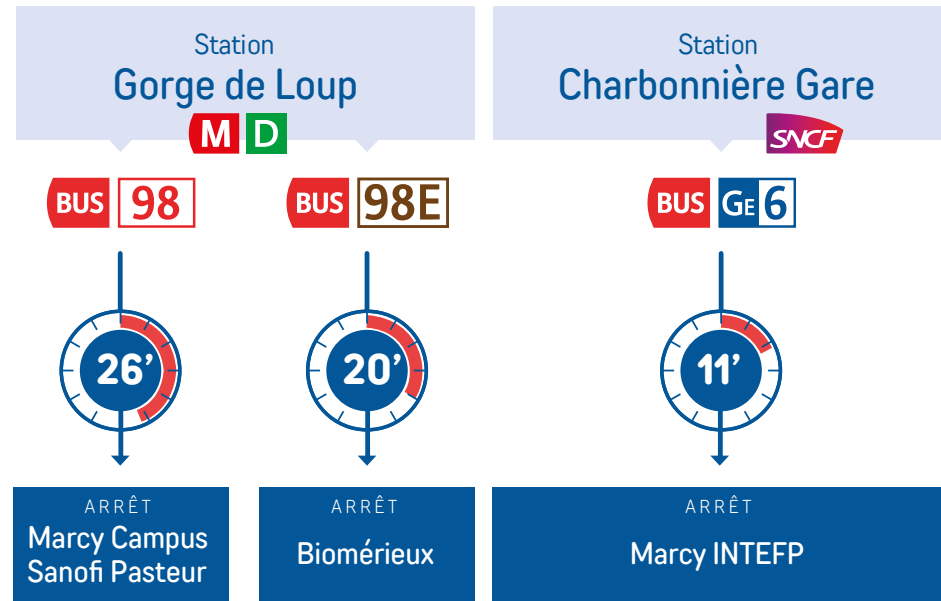

VOIR CONDITIONS À L'INTÉRIEUR
**Carte TCL
+10
TRAJETS
OFFERTS**

MÉTROPOLE
GRAND LYON

**DÉCOUVREZ LES
DIFFÉRENTS ITINÉRAIRES**

Votre zone d'activités est bien desservie par le réseau TCL.
Découvrez nos lignes et adoptez de nouvelles habitudes de mobilité efficaces, économiques et durables

Je vous souhaite de bons voyages sur le réseau TCL.

Bruno Bernard
Président de la Métropole de Lyon et de SYTRAL Mobilités

Nouveau !

La ligne 98 est prolongée de Gorge de Loup jusqu'à Sain-Bel.

Pour vous rendre sur la zone d'activités de Marcy l'Étoile :

ABONNÉS TCL : LE **COVOIT** VOUS EST OFFERT !

agence des MOBILITÉS

vélo

en **COVOIT** Rendez-vous

LIGNES ET FRÉQUENCES en heures de pointe

- BUS 72** (30 min) Gorge de Loup - Sainte-Consorte
- BUS 98** (15 min) Gorge de Loup - Marcy Campus Sanofi Pasteur
- BUS 98E** (8/j) Gorge de Loup - Marcy Campus Sanofi Pasteur
- BUS Ge6** (15 min) Charbonnières Gare - Marcy l'Étoile

- Lignes **LES CARS DU RHÔNE**
- BUS 142** (25/j) Gorge de Loup - Marcy École Vétérinaire (vers Aveize)
 - BUS 122** (16/j) Vourles - Dommartin

- Intercité + d'infos sur carsdurhone.fr
- Temps de parcours vélo
- Piste cyclable
- 📍 Station Citiz