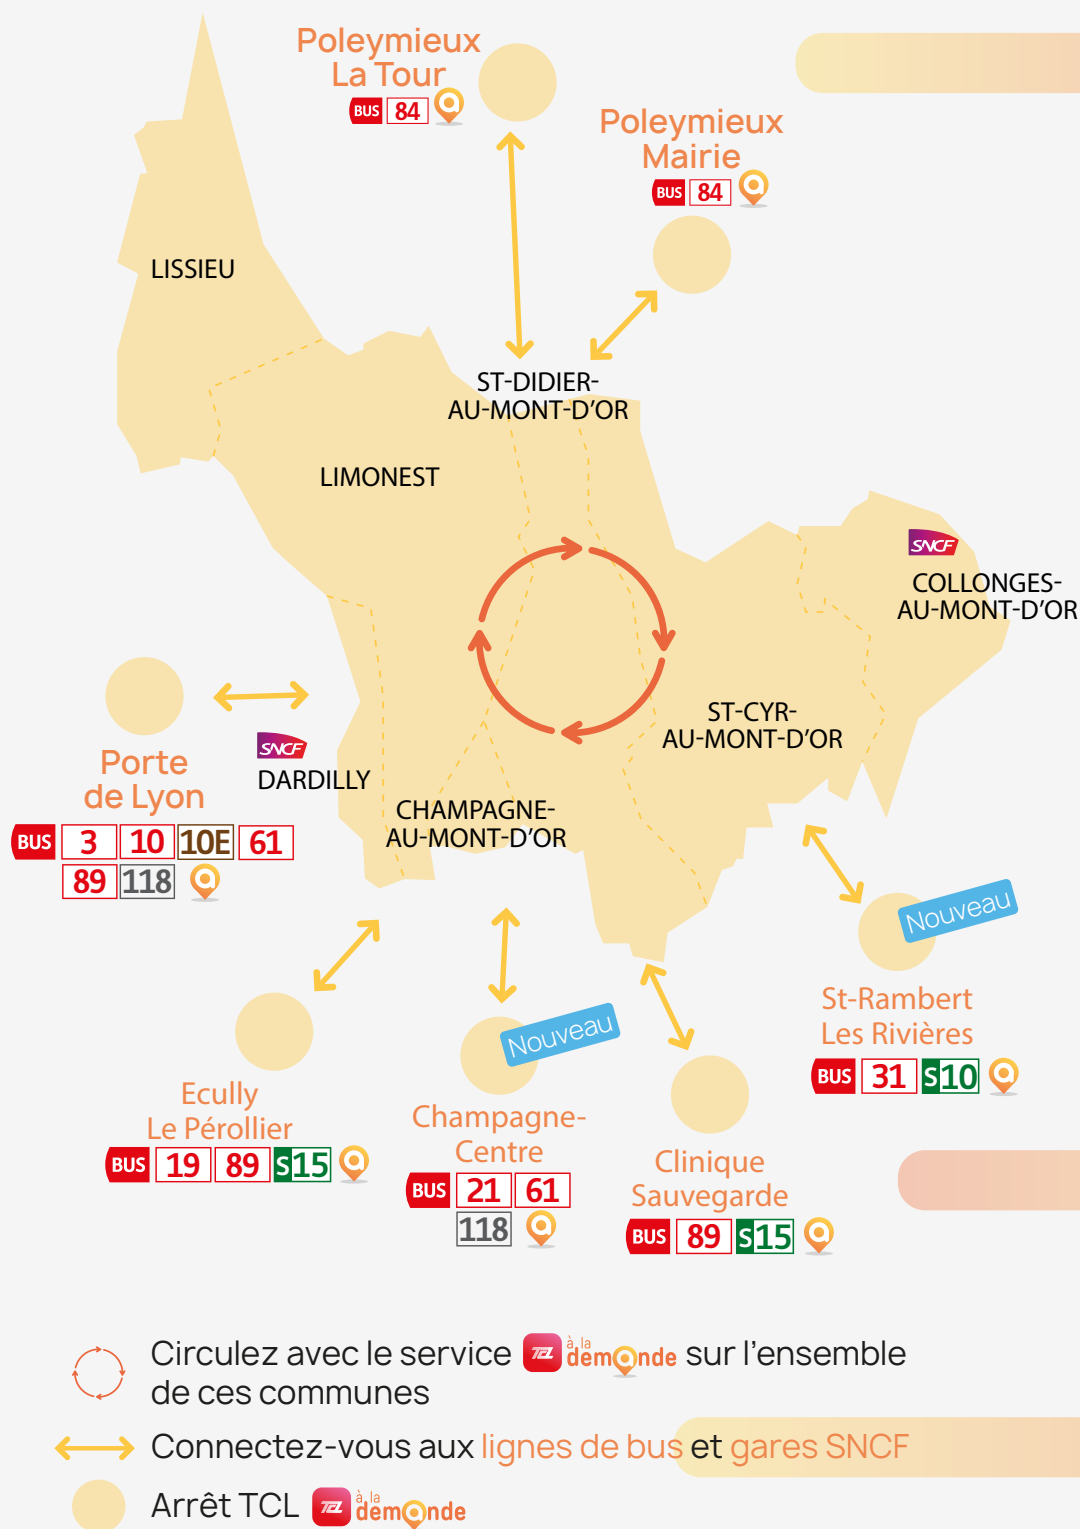

VOTRE TRAJET À LA DEMANDE GRÂCE À UNE SEULE APPLI !

SECTEUR TECHLID

COLLONGES AU MONT D'OR - SAINT CYR
AU MONT D'OR - SAINT DIDIER AU MONT D'OR
POLEYMIEUX AU MONT D'OR - LISSIEU - LIMONEST

- 1 Téléchargez l'application 
- 2 Choisissez le secteur Techlid
- 3 Définissez vos lieux de départ et d'arrivée
- 4 Réservez votre trajet **15 min** avant votre départ ou jusqu'à **4 semaines à l'avance**
- 5 Choisissez votre **plage horaire de départ ou d'arrivée**
Des créneaux tous les **1/4 d'heure** ! Du lundi au vendredi de 6h à 20h (hors jours fériés)
- 6 **Confirmez votre réservation**

*Baromètre satisfaction application TAD

Horaires, trajets, c'est vous qui choisissez !

Découvrez à l'intérieur
10
trajets
offerts !

UNE SOLUTION DE MOBILITÉ SIMPLE ET FLEXIBLE

Du lundi au vendredi, bénéficiez d'une **desserte fine de Techlid et des Monts d'Or**, grâce au service **TCL à la demande** vous offrant liberté et souplesse dans vos déplacements professionnels et personnels.

- le Billet Sans Contact pour vos titres occasionnels
- la carte TCL pour vos abonnements

10 TRAJETS OFFERTS

Flashez ce QR code pour recevoir votre carte TCL chargée de 10 trajets gratuits* !

*Offre valable jusqu'au 31/12/2024, réservée aux personnes n'ayant jamais été titulaires d'une carte TCL et domiciliées dans le Rhône.

Circulez avec le service **TCL à la demande** sur l'ensemble de ces communes

Connectez-vous aux lignes de bus et gares SNCF

Arrêt TCL **TCL à la demande**