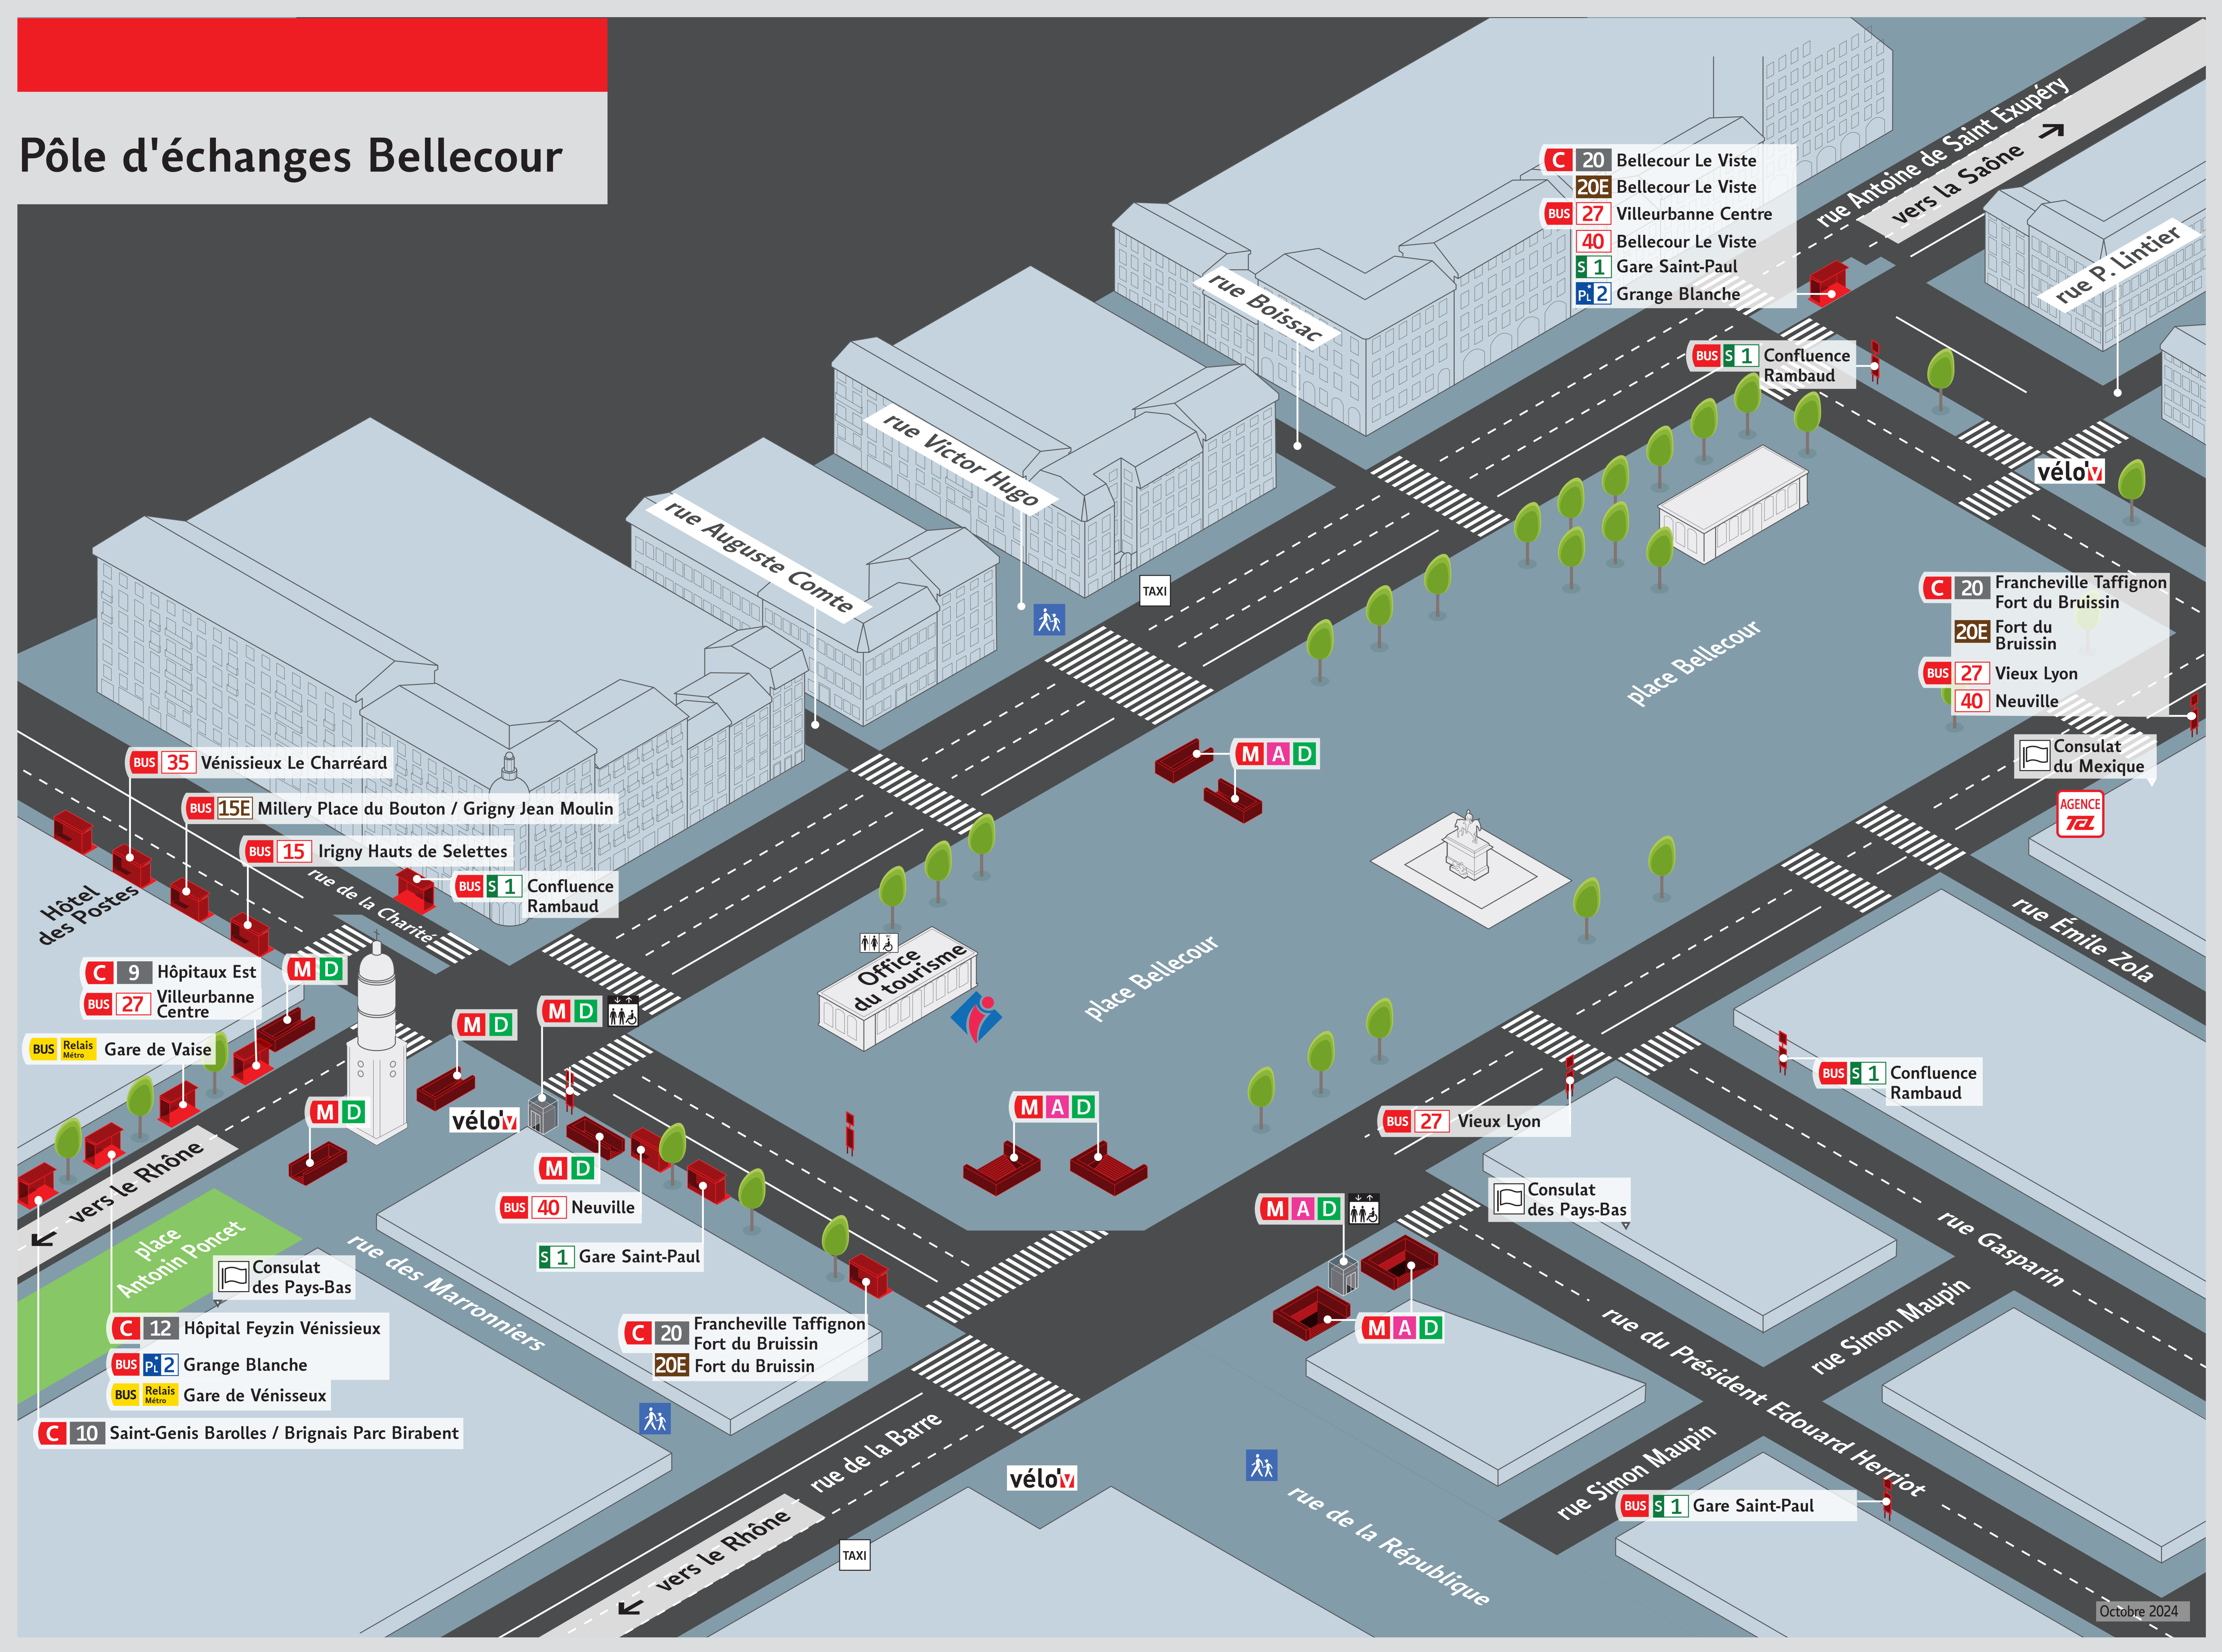

Pôle d'échanges Bellecour

- **C** 20 Bellecour Le Viste
- **20E** Bellecour Le Viste
- **BUS** 27 Villeurbanne Centre
- **40** Bellecour Le Viste
- **S 1** Gare Saint-Paul
- **P 2** Grange Blanche

- **C** 20 Francheville Taffignon
  Fort du Bruissin
- **20E** Fort du Bruissin
- **BUS** 27 Vieux Lyon
- **40** Neuville

- **BUS** 35 Vénissieux Le Charréard
- **BUS** 15E Millery Place du Bouton / Grigny Jean Moulin
- **BUS** 15 Irigny Hauts de Selettes
- **BUS** S1 Confluence Rambaud

- **C** 9 Hôpitaux Est
- **BUS** 27 Villeurbanne Centre
- **BUS** Relais Métro Gare de Vaise

- **C** 12 Hôpital Feysin Vénissieux
- **BUS** P2 Grange Blanche
- **BUS** Relais Métro Gare de Vénissieux
- **C** 10 Saint-Genis Barolles / Brignais Parc Birabent

- **C** 20 Francheville Taffignon
  Fort du Bruissin
- **20E** Fort du Bruissin

- **BUS** 40 Neuville
- **S 1** Gare Saint-Paul

- **BUS** 27 Vieux Lyon

- **BUS** S1 Confluence Rambaud

- **BUS** S1 Gare Saint-Paul