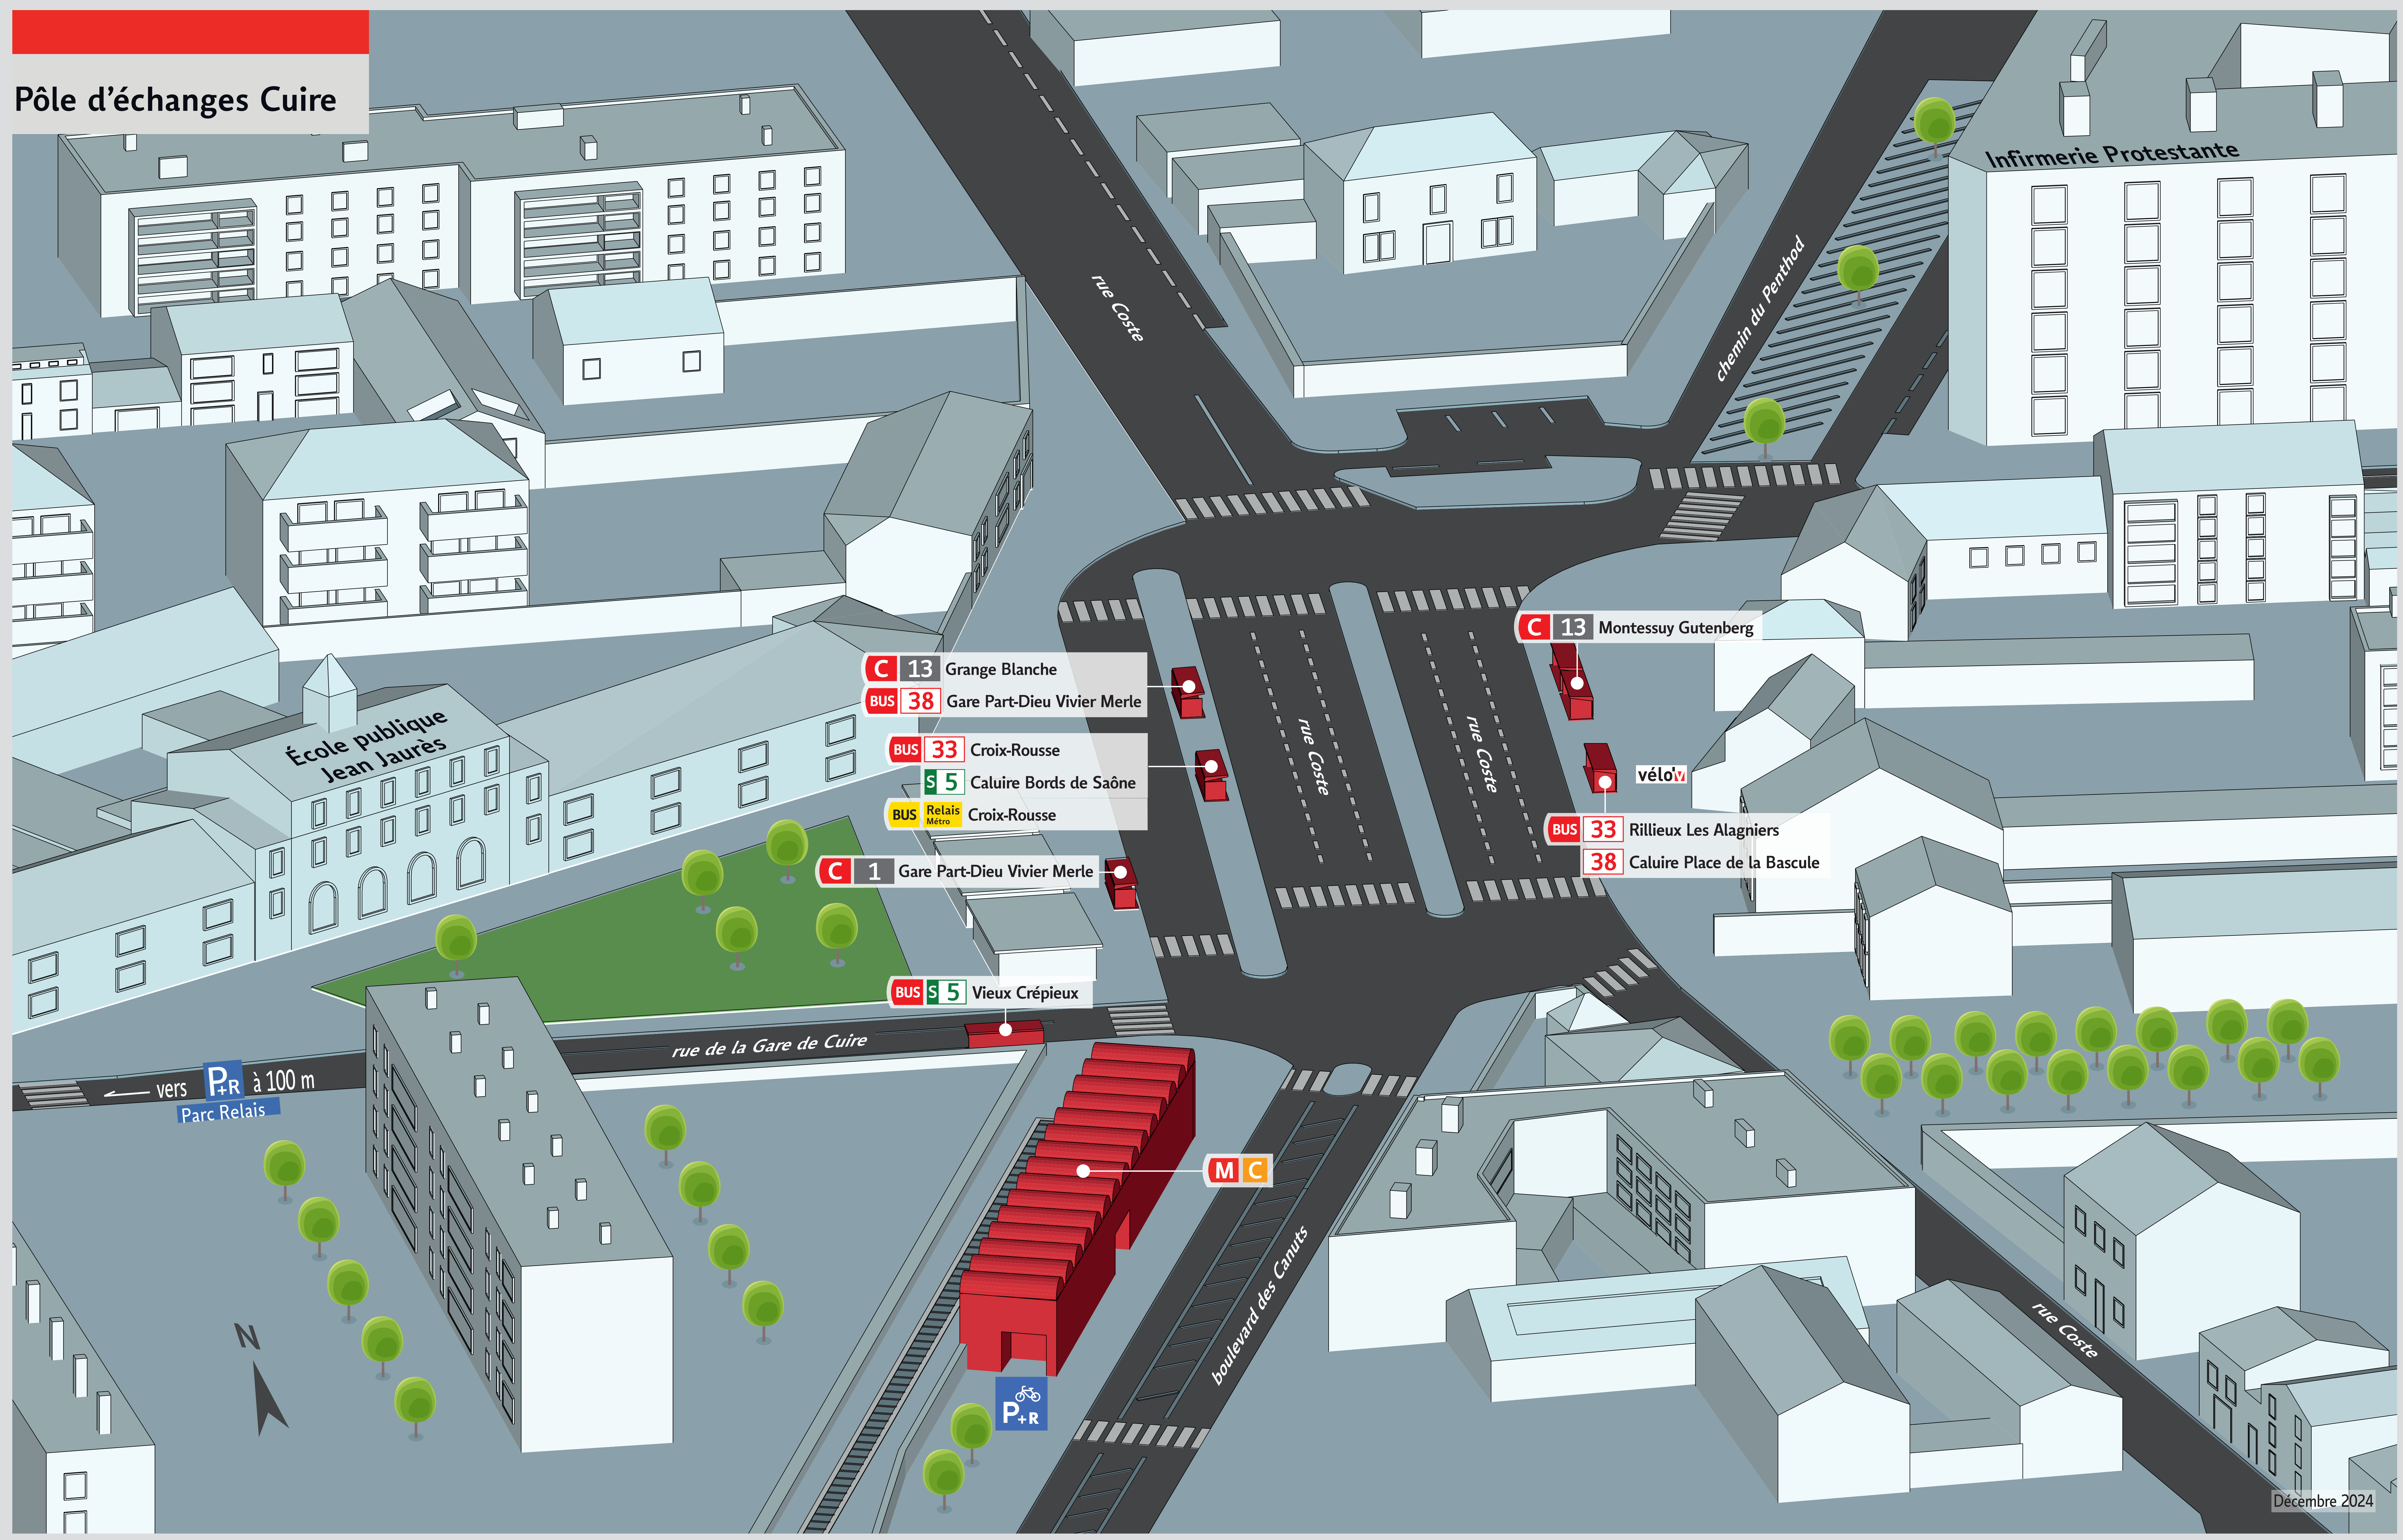

# Pôle d'échanges Cuire

École publique  
Jean Jaurès

Infirmierie Protestante

rue Coste

chemin du Penthod

rue Coste

rue Coste

rue de la Gare de Cuire

boulevard des Canuts

rue Coste

**C 13** Grange Blanche

**BUS 38** Gare Part-Dieu Vivier Merle

**BUS 33** Croix-Rousse

**S 5** Caluire Bords de Saône

**BUS Relais Métro** Croix-Rousse

**C 1** Gare Part-Dieu Vivier Merle

**BUS S 5** Vieux Crépieux

**C 13** Montessuy Gutenberg

véloV

**BUS 33** Rillieux Les Alagniers

**38** Caluire Place de la Bascule

vers **P+R** à 100 m  
Parc Relais

**P+R**