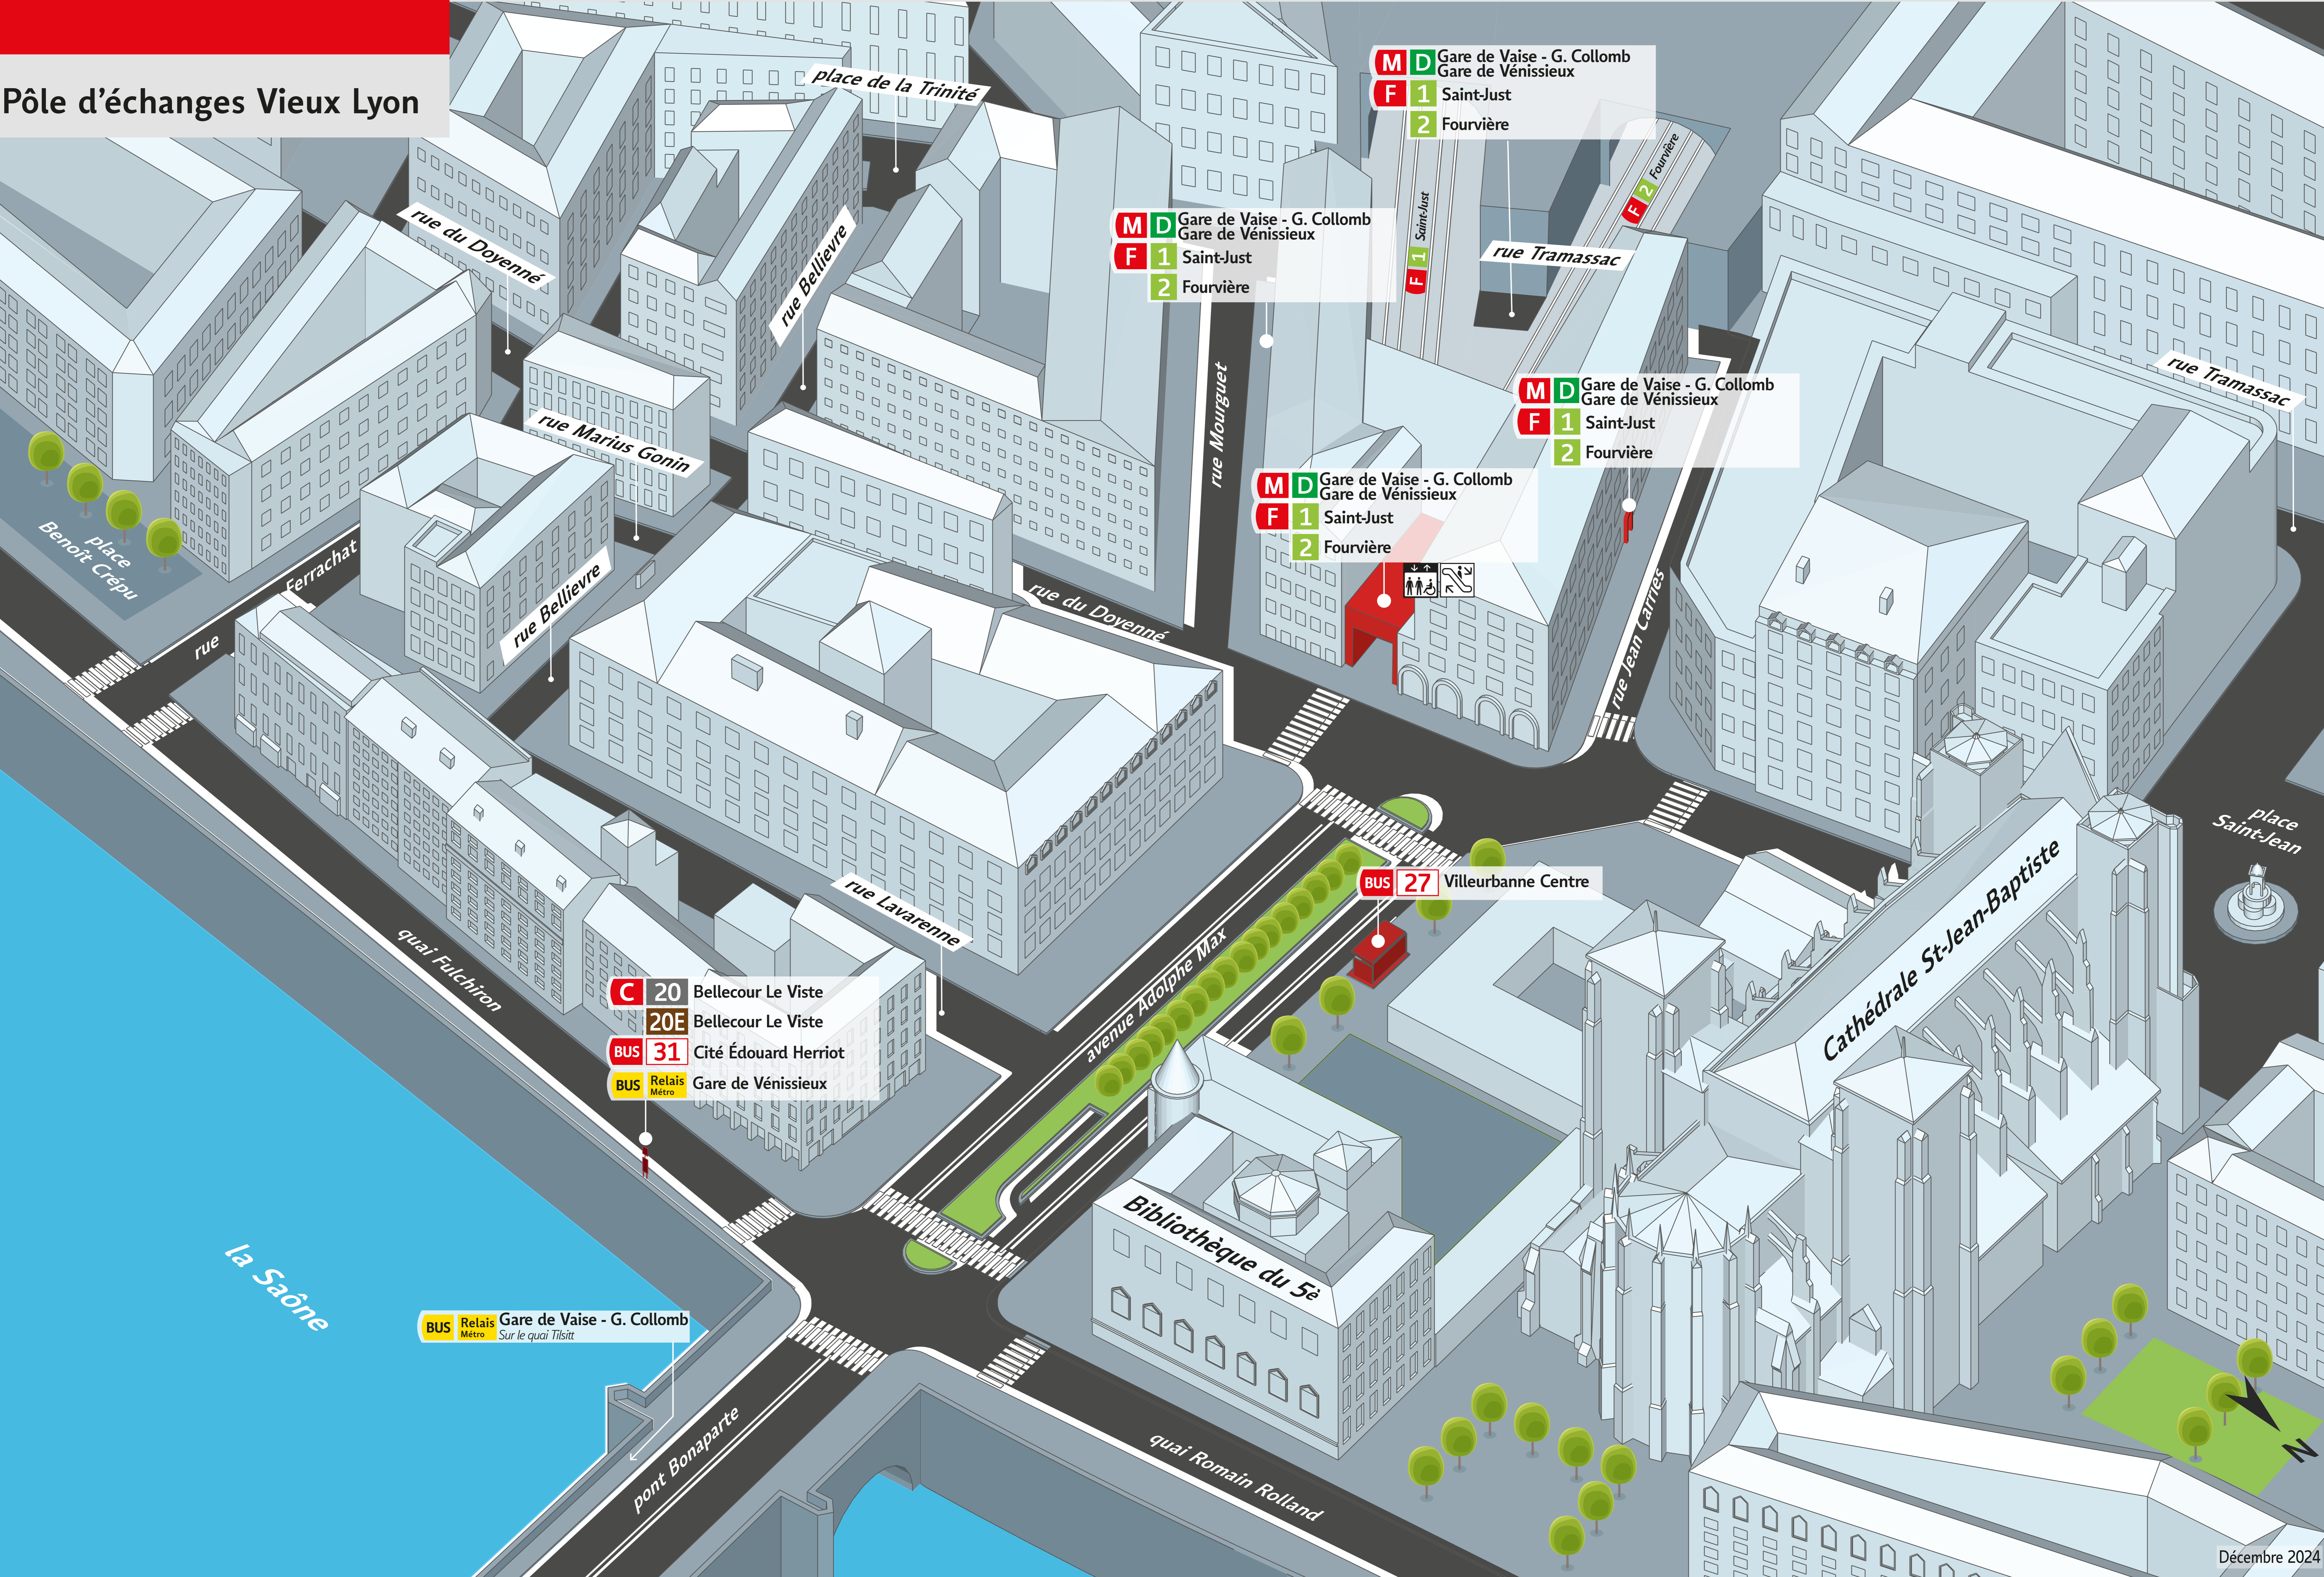

# Pôle d'échanges Vieux Lyon

**M D** Gare de Vaise - G. Collomb  
Gare de Vénissieux  
**F 1** Saint-Just  
**2** Fourvière

**M D** Gare de Vaise - G. Collomb  
Gare de Vénissieux  
**F 1** Saint-Just  
**2** Fourvière

**M D** Gare de Vaise - G. Collomb  
Gare de Vénissieux  
**F 1** Saint-Just  
**2** Fourvière

**M D** Gare de Vaise - G. Collomb  
Gare de Vénissieux  
**F 1** Saint-Just  
**2** Fourvière

**C 20** Bellecour Le Viste  
**20E** Bellecour Le Viste  
**BUS 31** Cité Édouard Herriot  
**BUS Relais Métro** Gare de Vénissieux

**BUS Relais Métro** Gare de Vaise - G. Collomb  
Sur le quai Tilsitt

**BUS 27** Villeurbanne Centre