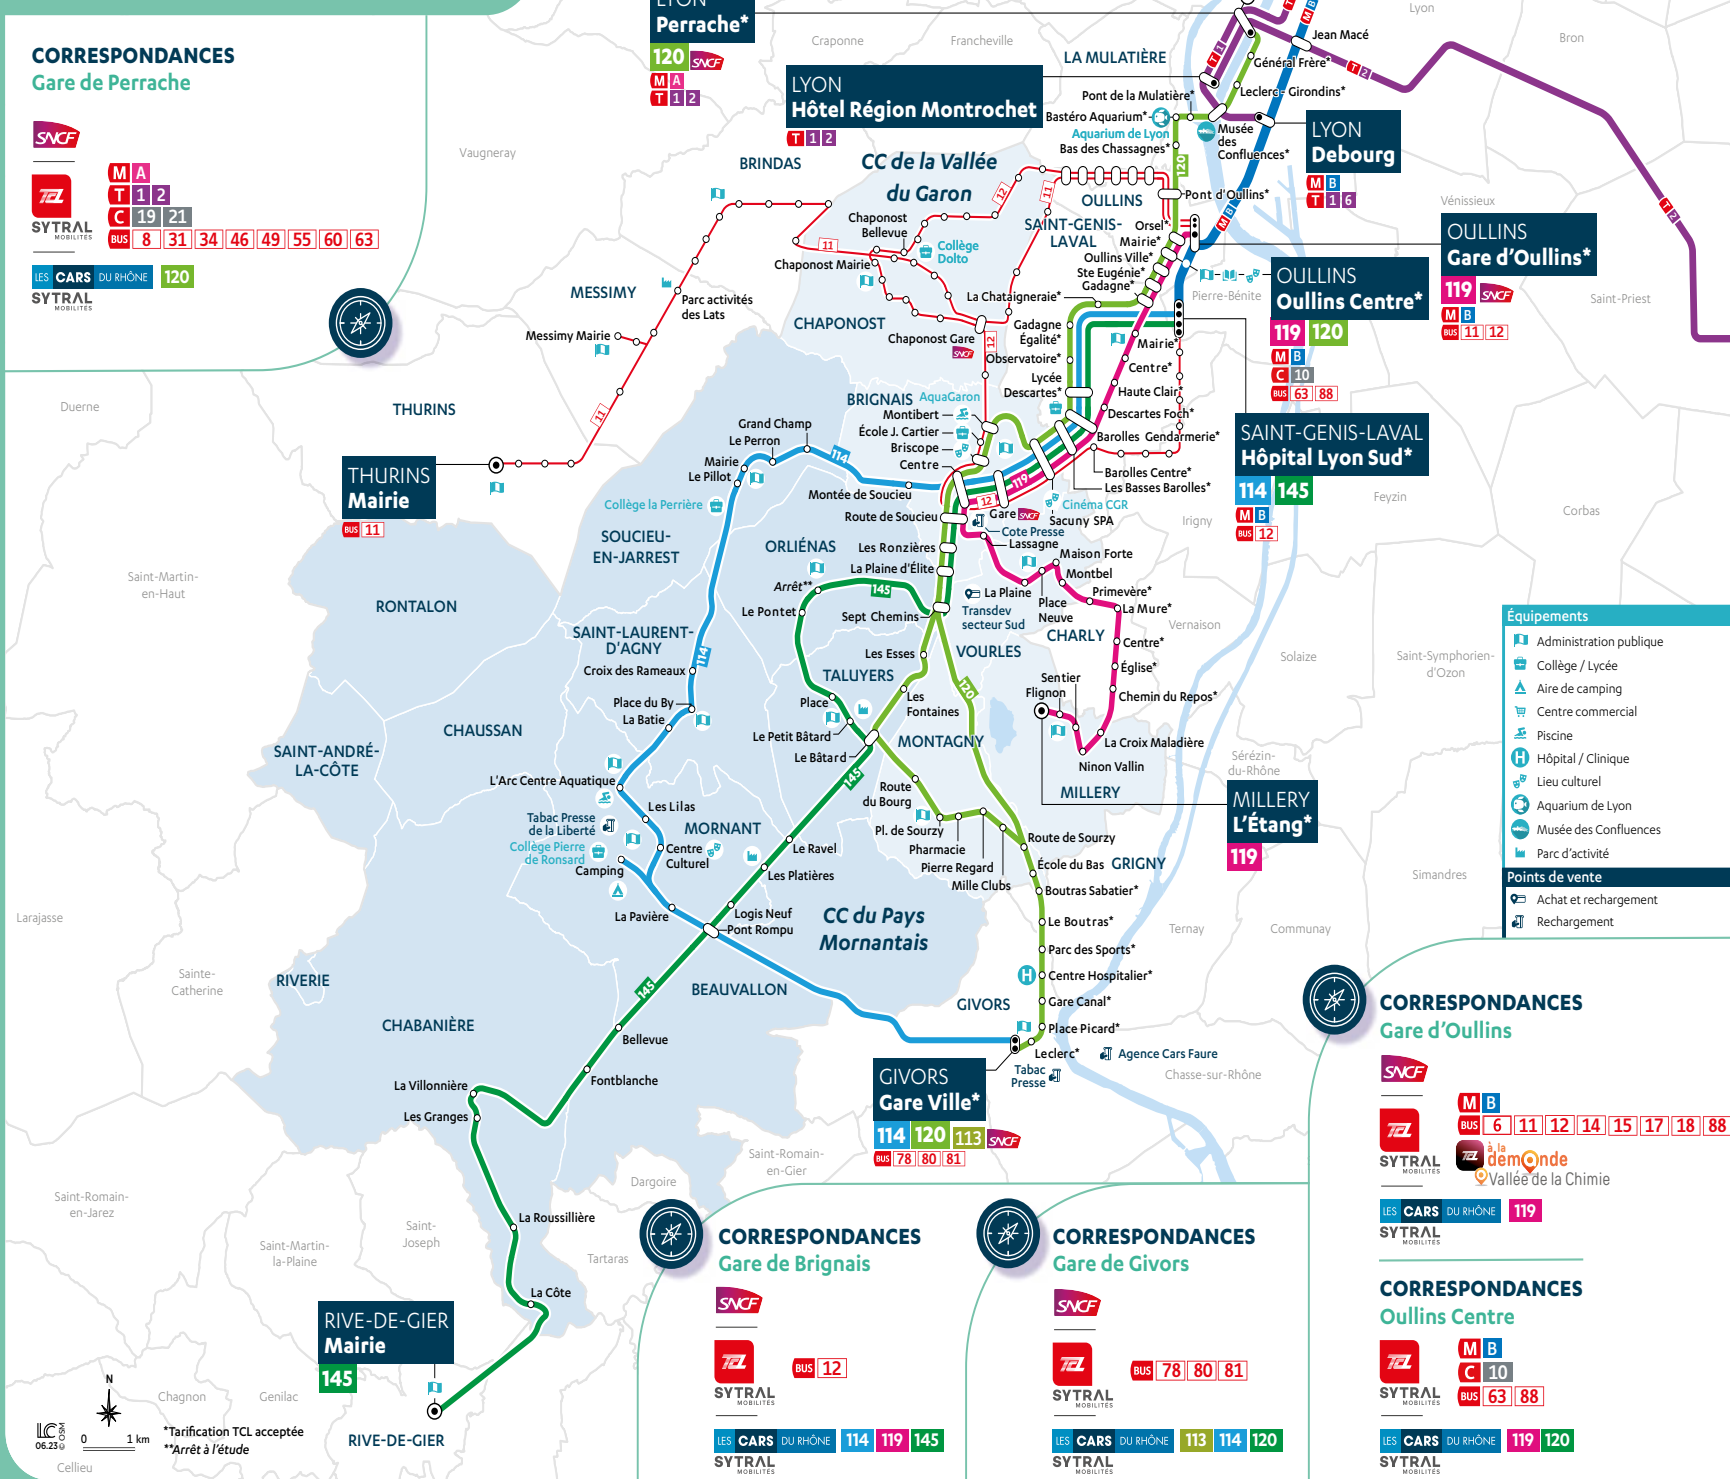

Mornant <-> Givors : 17 min

Soucieu <-> Saint-Genis-Laval HLS : 27 min

119 MILLERY <-> OULLINS

Millery <-> Oullins : 46 min

Vourles <-> Oullins : 32 min

Brignais <-> Oullins : 24 min

120 GIVORS <-> LYON PERRACHE

Brignais <-> Oullins : 25 min

Brignais <-> Givors : 36 min

Brignais <-> Lyon : 50 min

145 RIVE-DE-GIER <-> ST-GENIS-LAVAL HLS

Orliénas <-> Saint-Genis-Laval HLS : 36 min

Taluyers <-> Saint-Genis-Laval HLS : 41 min

Rive-de-Gier <-> Mornant : 20 min

> Fiches horaires disponibles sur carsdurhone.fr

BUS 11 THURINS <-> OULLINS

Thurins <-> Oullins : 56 min

Chaponost <-> Oullins : 25 min

BUS 12 OULLINS <-> SAINT-GENIS-LAVAL HLS

Oullins <-> Chaponost : 23 min

Oullins <-> Saint-Genis-Laval HLS : 45 min

> Fiches horaires disponibles sur www.tcl.fr

PRINCIPAUX PÔLES DE LOISIRS ET D'ACTIVITÉS DESSERVIS

- **Brignais** : Briscope Centre Culturel, Cinéma CGR, Centre aquatique AquaGaron, Gare
- **Givors** : Centre hospitalier
- **La Mulatière** : Aquarium de Lyon
- **Lyon** : Musée des Confluences
- **Mornant** : Camping, Centre culturel, Centre aquatique, ZA Platières
- **Oullins** : Pôle multimodal, Théâtre de la Renaissance, Médiathèque
- **Saint-Genis-Laval** : Hôpital Lyon Sud
- **Taluyers** : ZAC de la Ronze

LIGNES 114 119 120 145
Dès le 21 octobre suite à la mise en service du métro B à Saint-Genis-Laval

CORRESPONDANCES Gare de Perrache

SNCF

TCL

SYTRAL MOBILITÉS

M A T 1 2 C 19 21

BUS 8 31 34 46 49 55 60 63

LES CARS DU RHÔNE 120

SYTRAL MOBILITÉS

CORRESPONDANCES Gare d'Oullins

SNCF

TCL

SYTRAL MOBILITÉS

M B BUS 6 11 12 14 15 17 18 88

SYTRAL MOBILITÉS

démOnde

à Vallée de la Chimie

LES CARS DU RHÔNE 119

SYTRAL MOBILITÉS

CORRESPONDANCES Oullins Centre

TCL

SYTRAL MOBILITÉS

M B C 10

BUS 63 88

LES CARS DU RHÔNE 119 120

SYTRAL MOBILITÉS

RIVE-DE-GIER Mairie 145

LES CARS DU RHÔNE 114 119 145

SYTRAL MOBILITÉS

CORRESPONDANCES Gare de Brignais

SNCF

TCL

SYTRAL MOBILITÉS

BUS 12

LES CARS DU RHÔNE 114 119 145

SYTRAL MOBILITÉS

CORRESPONDANCES Gare de Givors

SNCF

TCL

SYTRAL MOBILITÉS

BUS 78 80 81

LES CARS DU RHÔNE 113 114 120

SYTRAL MOBILITÉS

Équipements

- Administration publique
- Collège / Lycée
- Aire de camping
- Centre commercial
- Piscine
- Hôpital / Clinique
- Lieu culturel
- Aquarium de Lyon
- Musée des Confluences
- Parc d'activité

Points de vente

- Achat et rechargement
- Rechargement

TCL

06.230

0 1 km

Tarification TCL acceptée

**Arrêt à l'étude