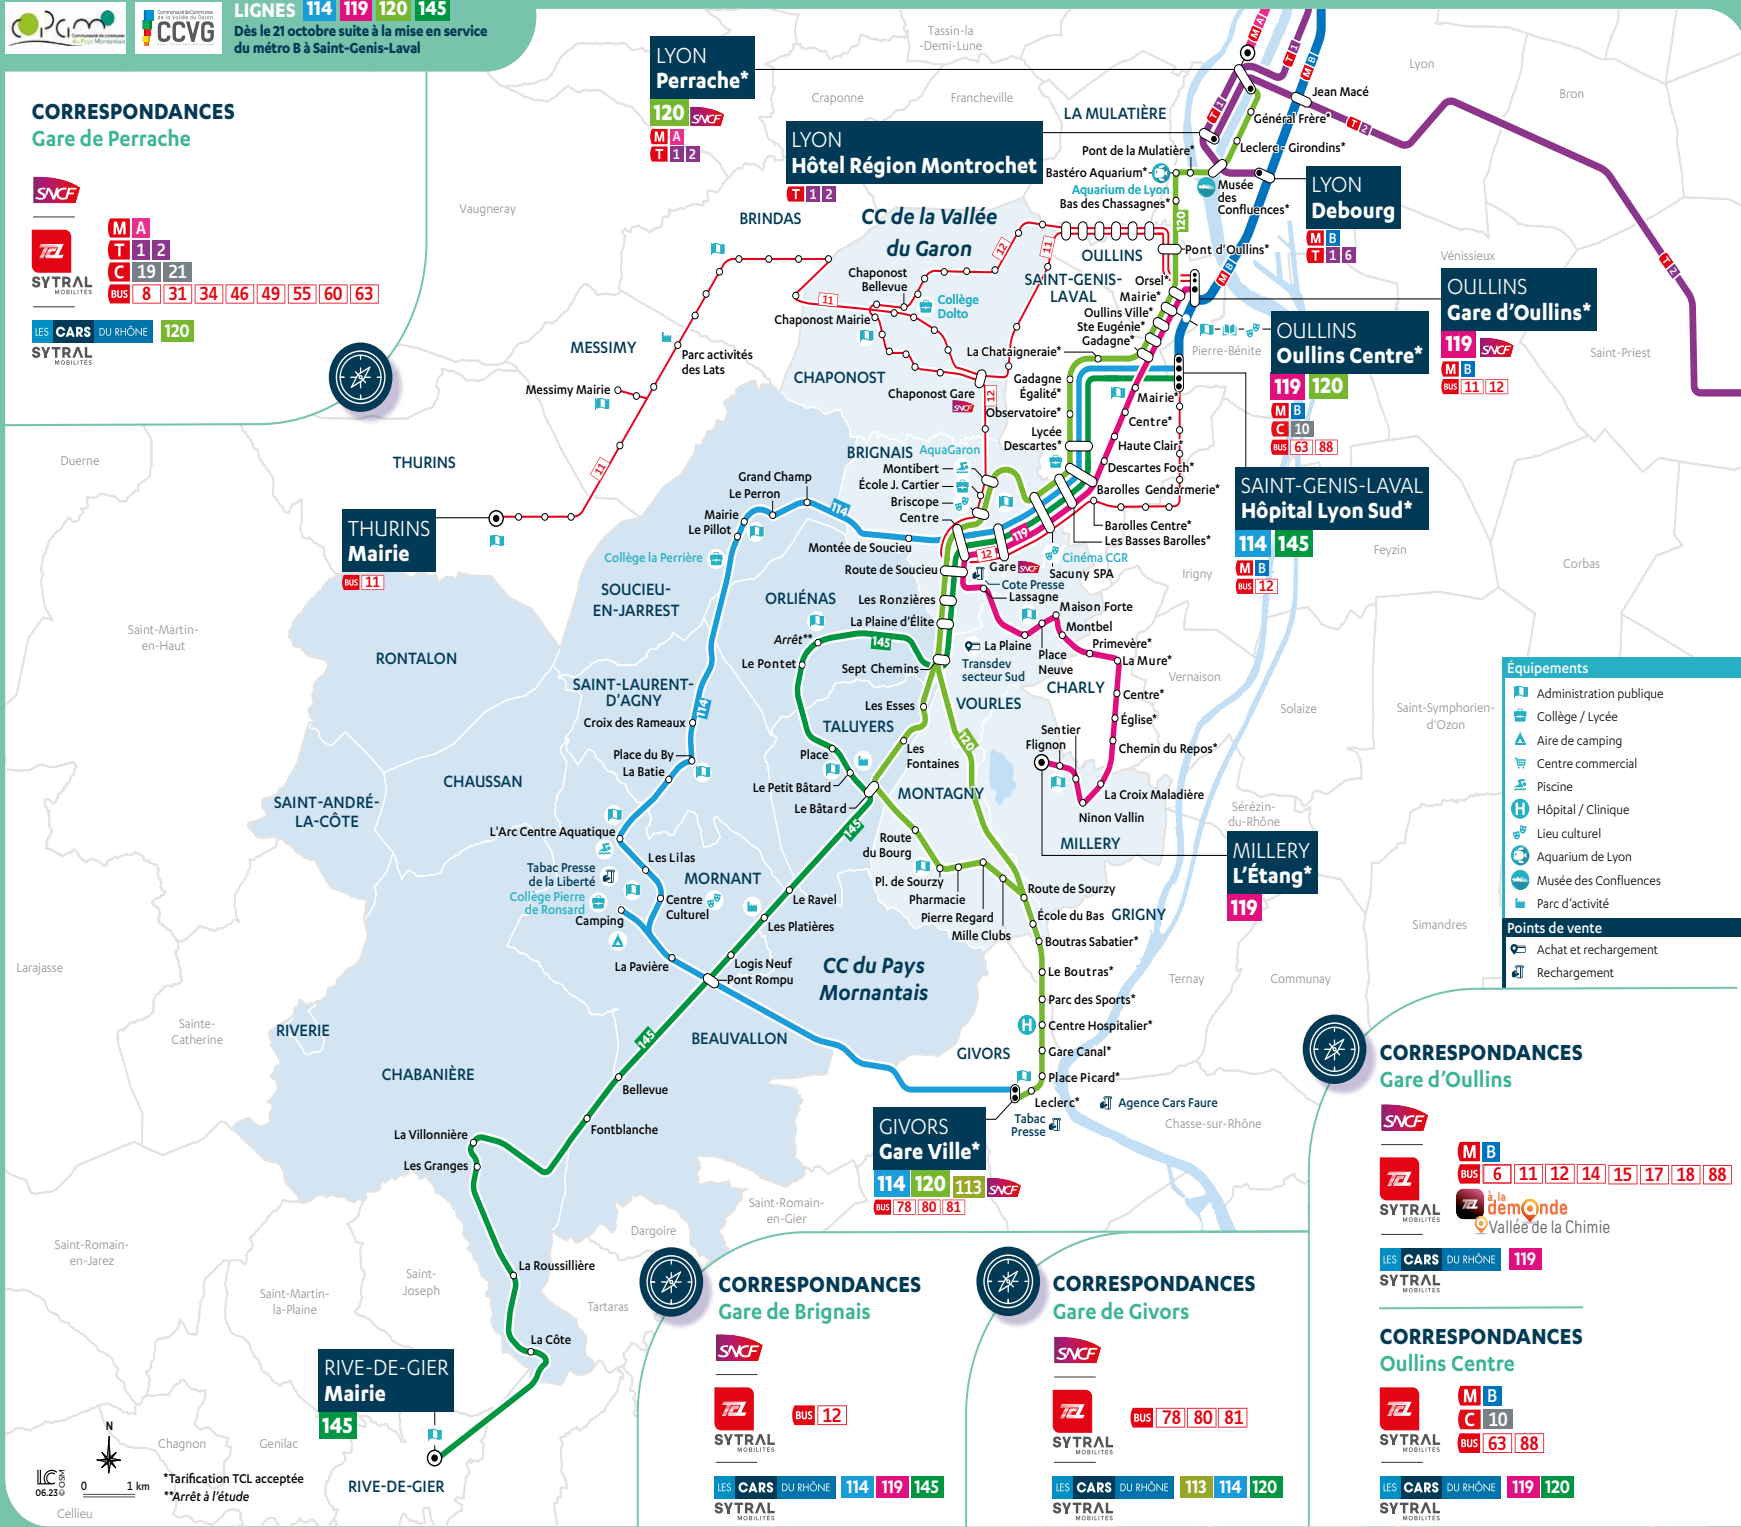

PAYS MORNANTAIS & VALLÉE DU GARON

Lignes régulières 114.119.120.145

- Une offre renforcée et restructurée
- Une meilleure connexion avec le métro B
- Une fréquence adaptée en heures de pointe comme en heures creuses

120 GIVORS <-> LYON PERRACHE

Brignais <-> Oullins : 25 min
Brignais <-> Givors : 36 min
Brignais <-> Lyon : 50 min

145 RIVE-DE-GIER <-> ST-GENIS-LAVAL HLS

Orliénas <-> Saint-Genis-Laval HLS : 36 min
Taluyers <-> Saint-Genis-Laval HLS : 41 min
Rive-de-Gier <-> Mornant : 20 min

> Fiches horaires disponibles sur www.tcl.fr

PRINCIPAUX PÔLES DE LOISIRS ET D'ACTIVITÉS DESSERVIS

- Brignais :** Briscope Centre Culturel, Cinéma CGR, Centre aquatique AquaGaron, Gare
- Givors :** Centre hospitalier
- La Mulatière :** Aquarium de Lyon
- Lyon :** Musée des Confluences
- Mornant :** Camping, Centre culturel, Centre aquatique, ZA Platières
- Oullins :** Pôle multimodal, Théâtre de la Renaissance, Médiathèque
- Saint-Genis-Laval :** Hôpital Lyon Sud
- Taluyers :** ZAC de la Ronze

LIGNES 114 119 120 145
Dès le 21 octobre suite à la mise en service du métro B à Saint-Genis-Laval

CORRESPONDANCES Gare de Perrache

SNCF

TCL

SYTRAL MOBILITÉS

LES CARS DU RHÔNE 120

SYTRAL MOBILITÉS

M A
T 1 2
C 19 21
BUS 8 31 34 46 49 55 60 63