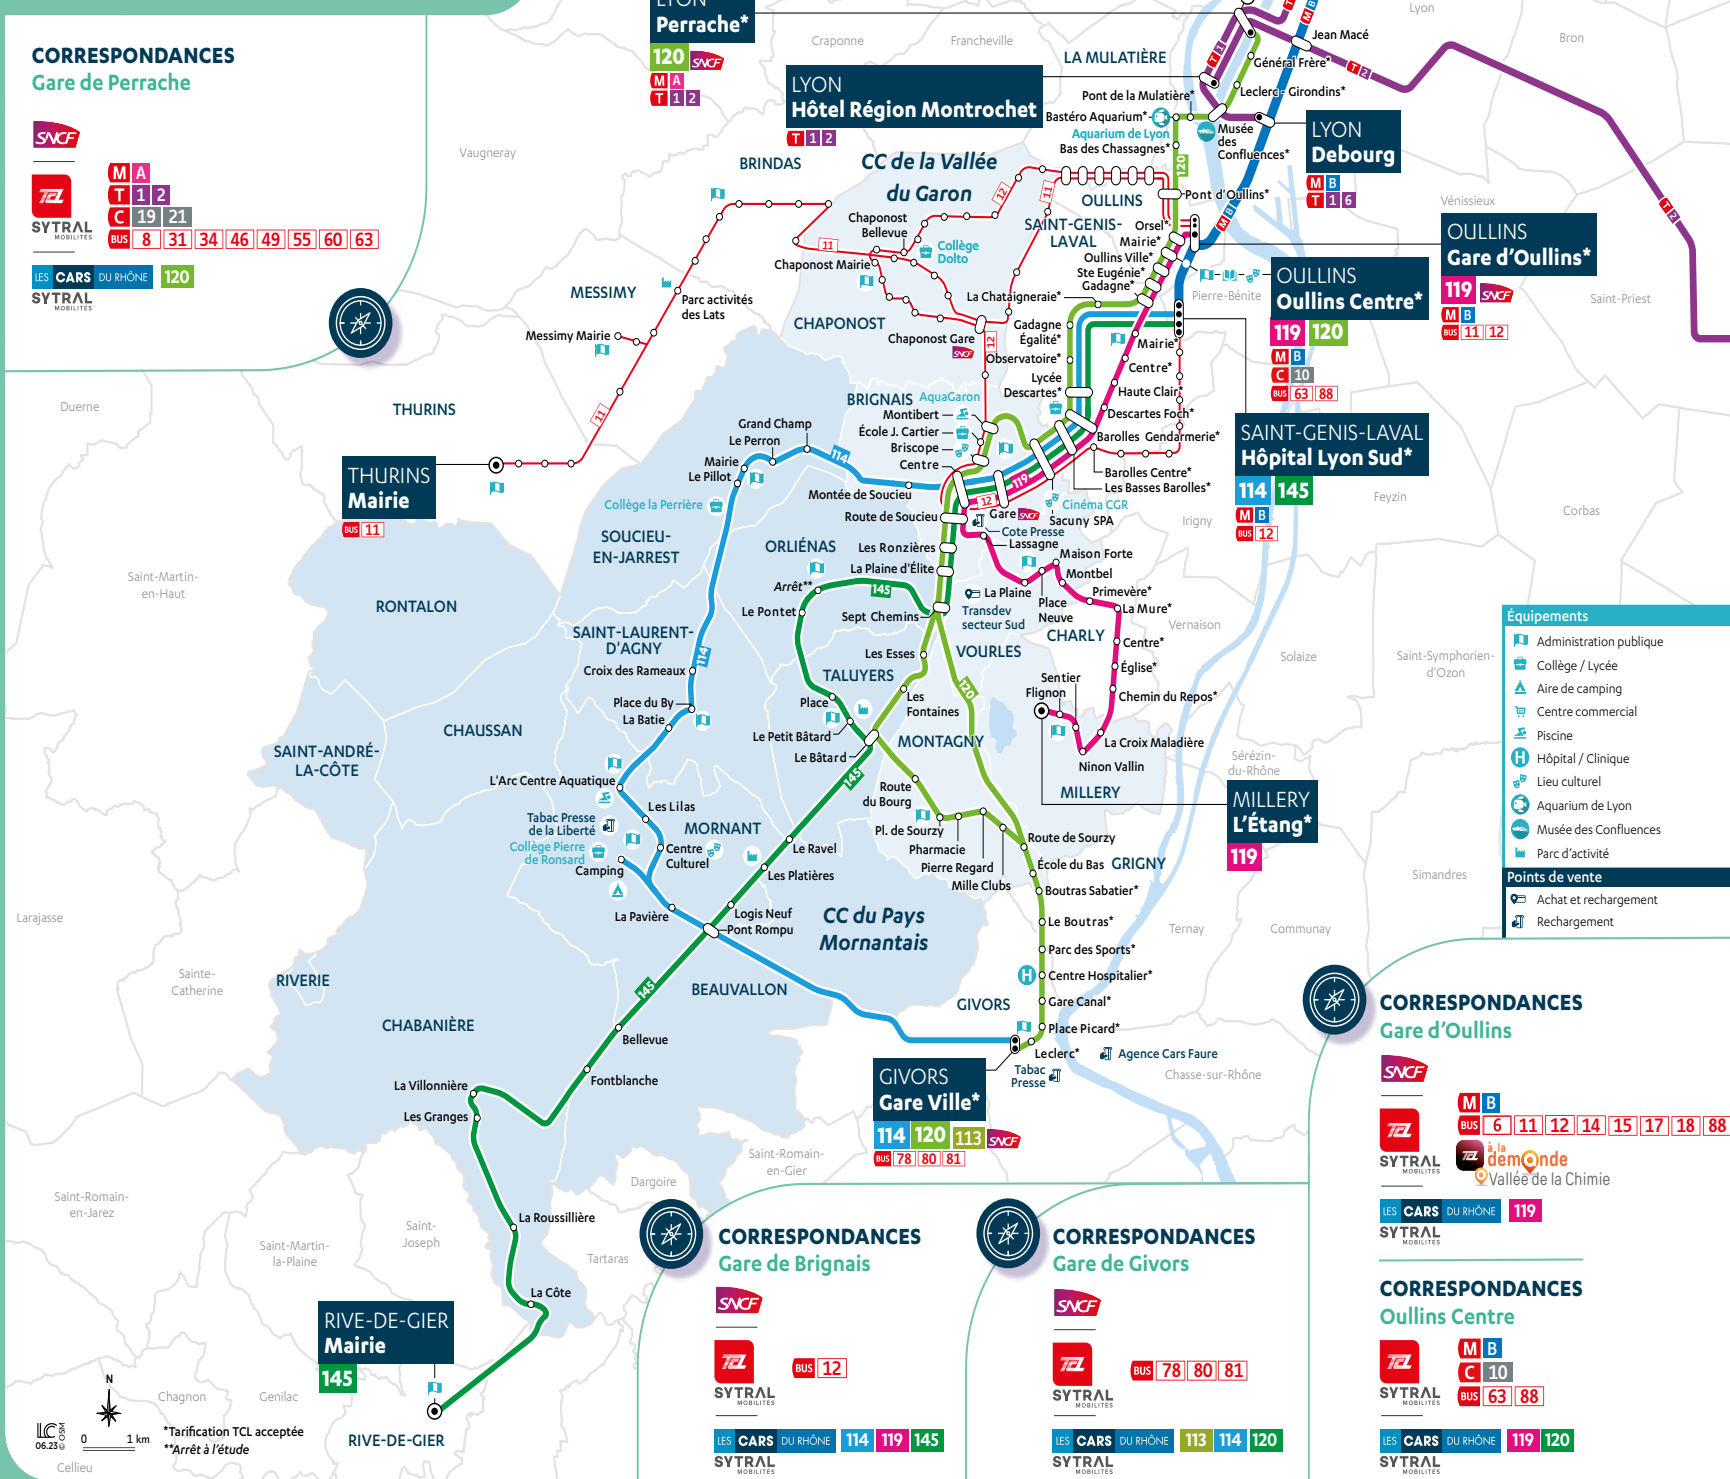

PAYS MORNANTAIS & VALLÉE DU GARON

Lignes régulières 114.119.120.145

- Une offre renforcée et restructurée
- Une meilleure connexion avec le métro B
- Une fréquence adaptée en heures de pointe comme en heures creuses

120 GIVORS <-> LYON PERRACHE

Brignais <-> Oullins : 25 min
 Brignais <-> Givors : 36 min
 Brignais <-> Lyon : 50 min

145 RIVE-DE-GIER <-> ST-GENIS-LAVAL HLS

Orliénas <-> Saint-Genis-Laval HLS : 36 min
 Taluyers <-> Saint-Genis-Laval HLS : 41 min
 Rive-de-Gier <-> Mornant : 20 min

> Fiches horaires disponibles sur www.tcl.fr

PRINCIPAUX PÔLES DE LOISIRS ET D'ACTIVITÉS DESSERVIS

- Brignais :** Briscope Centre Culturel, Cinéma CGR, Centre aquatique AquaGaron, Gare
- Givors :** Centre hospitalier
- La Mulatière :** Aquarium de Lyon
- Lyon :** Musée des Confluences
- Mornant :** Camping, Centre culturel, Centre aquatique, ZA Platières
- Oullins :** Pôle multimodal, Théâtre de la Renaissance, Médiathèque
- Saint-Genis-Laval :** Hôpital Lyon Sud
- Taluyers :** ZAC de la Ronze

LIGNES 114 119 120 145
 Dès le 21 octobre suite à la mise en service du métro B à Saint-Genis-Laval

CORRESPONDANCES Gare de Perrache

120
 A
 T1
 T2
 19 21
 BUS 8 31 34 46 49 55 60 63
 120

CORRESPONDANCES Gare d'Oullins