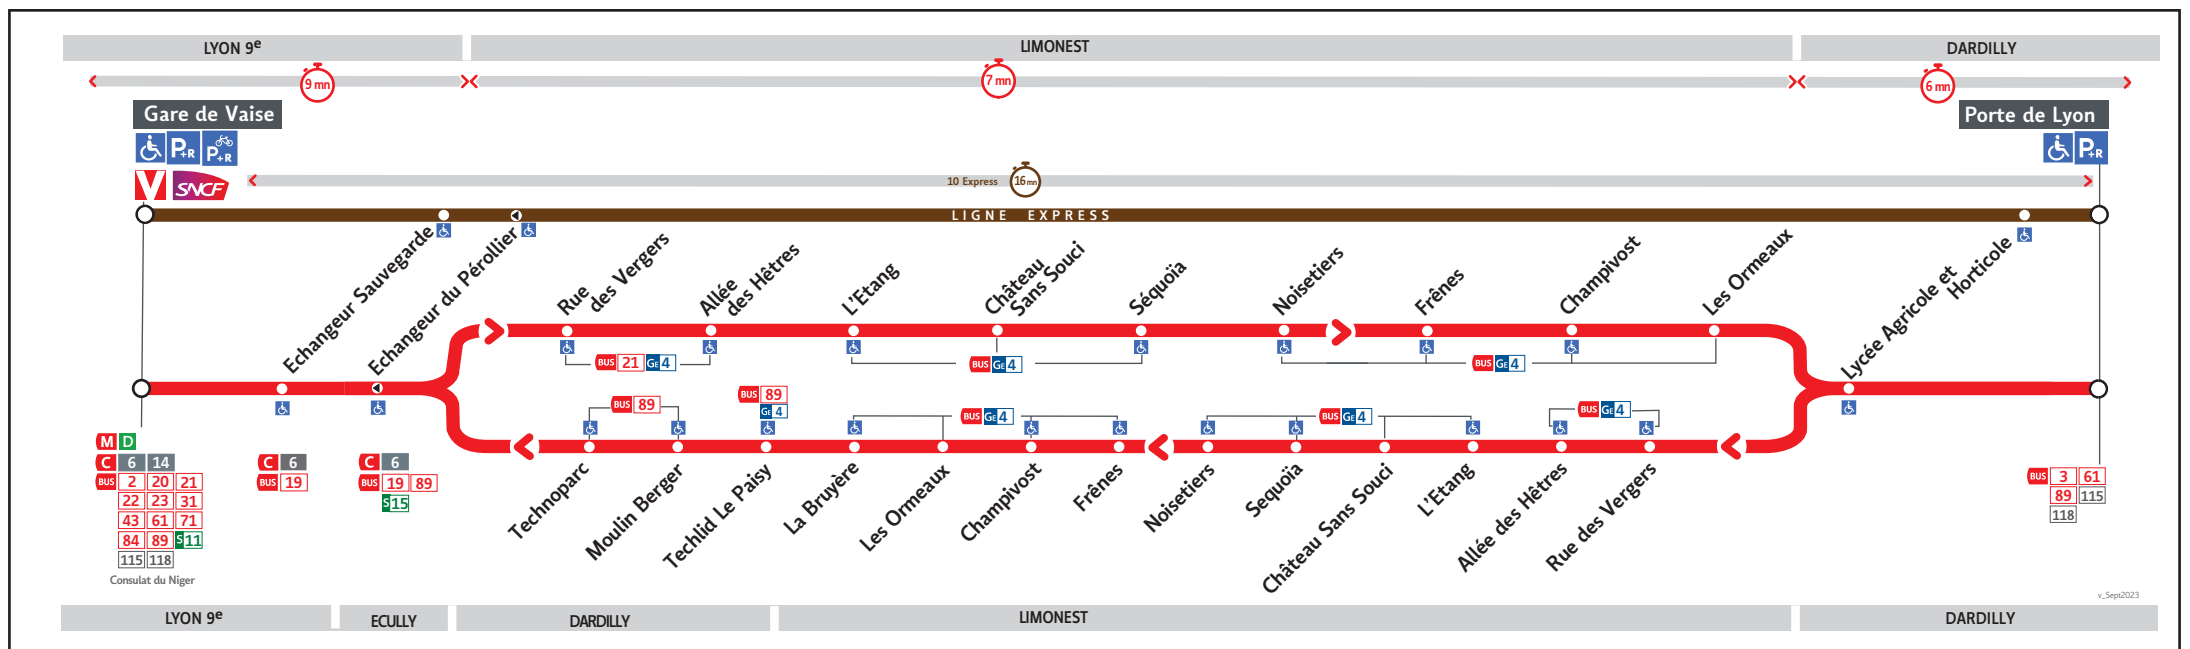

BUS 10 10E • GARE DE VAISE ↔ PORTE DE LYON

HORAIRES

Valables à partir du 4 mars au 5 juil. 2024

Pour connaître les horaires de passage de vos lignes à un point d'arrêt précis, sur www.tcl.fr, cliquer sur  et sélectionner votre ligne ou votre arrêt.