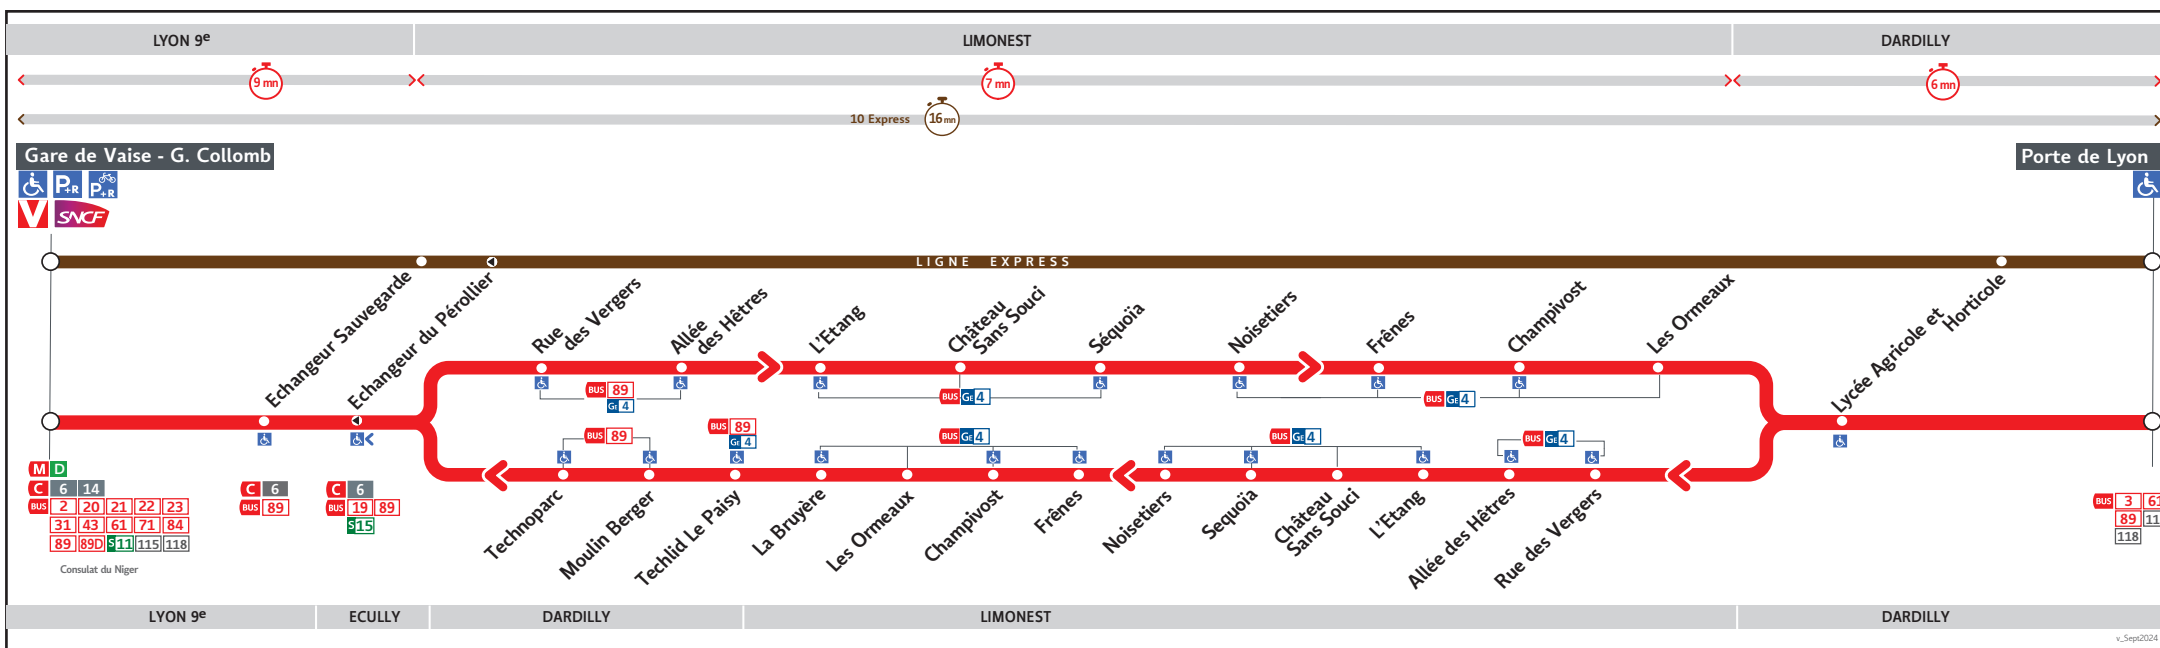

BUS 10 10E

● GARE DE VAISE-G. COLLOMB ↔ PORTE DE LYON

HORAIRES

Valables du 2 jan. au 10 mai 2025

Pour connaître les horaires de passage de vos lignes à un point d'arrêt précis, sur www.tcl.fr, cliquer sur et sélectionner votre ligne ou votre arrêt.

AVANT D'IMPRIMER,
PRÉFÉREZ L'ENVIRONNEMENT
RCS REOULIS Lyon 308 077 635
Maquette et Composition : Groupe LUMINESS

⚠ TRAVAUX

Horaires travaux

Pour plus d'infos, tcl.fr

Le réseau TCL ne fonctionne pas le 1er mai

VOUS INFORMER POUR MIEUX VOYAGER

www.tcl.fr APPLI TCL ALLÔ TCL 04 26 10 12 12 (prix d'un appel local) @LyonTcl (info trafic)