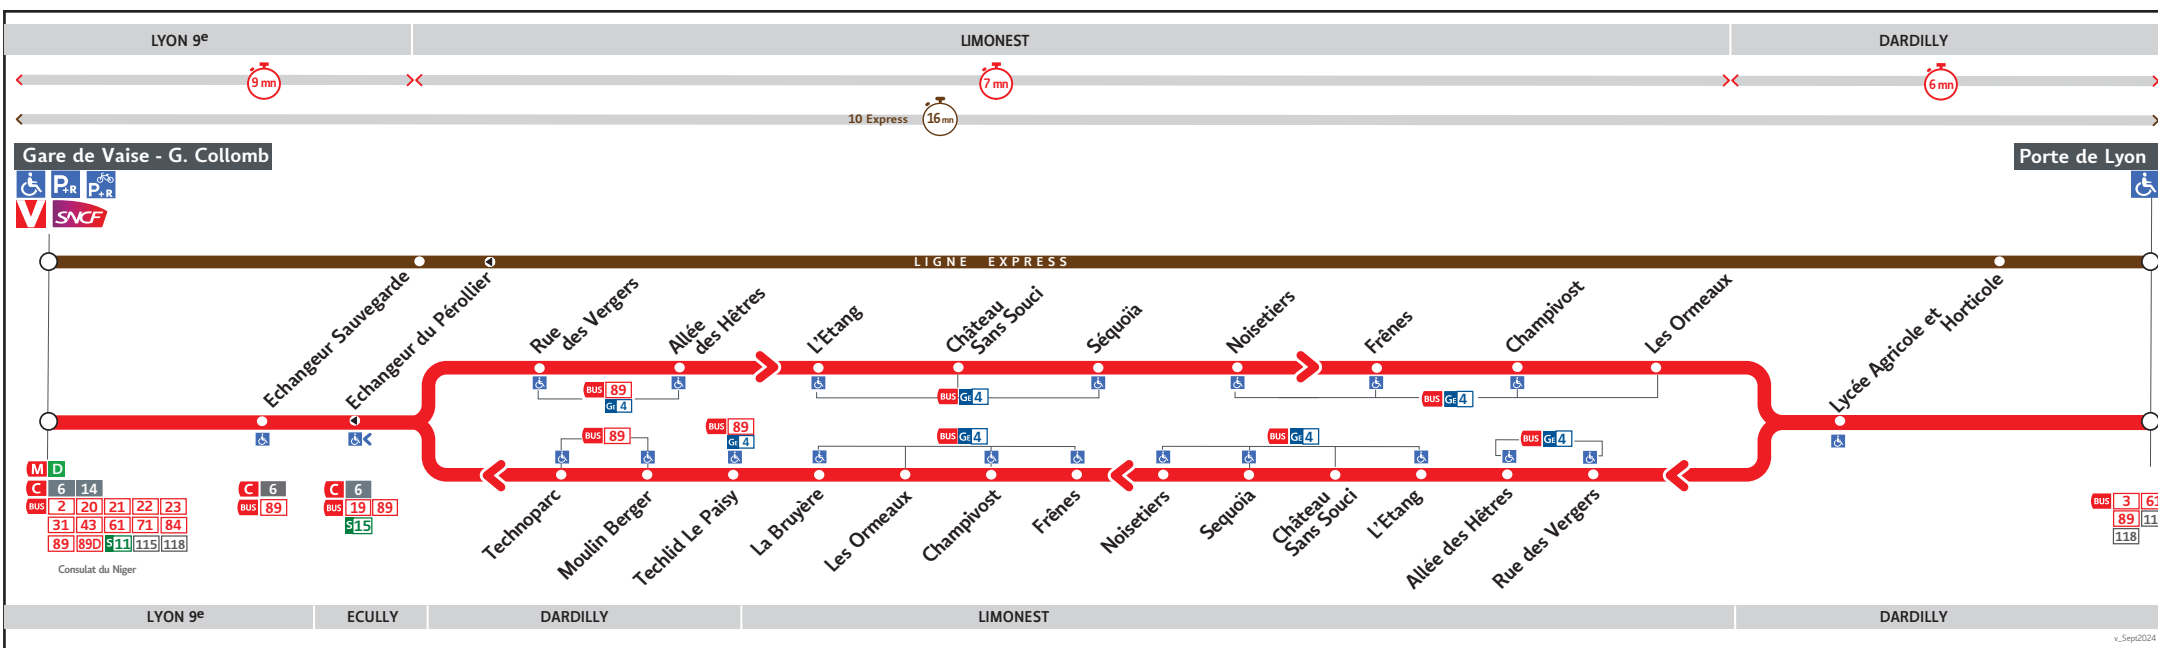

BUS 10 10E

● GARE DE VAISE-G. COLLOMB ↔ PORTE DE LYON

HORAIRES

Valables du 2 jan. au 9 mars 2025

Pour connaître les horaires de passage de vos lignes à un point d'arrêt précis, sur www.tcl.fr, cliquer sur et sélectionner votre ligne ou votre arrêt.

AVANT D'IMPRIMER
PENSEZ A L'ENVIRONNEMENT
RCS MEULIS Lyon 308 077 635
Maquette et Composition : Groupe LUMINESS

⚠ TRAVAUX

Horaires travaux

Pour plus d'infos, tcl.fr

Le réseau TCL ne fonctionne pas le 1er mai

VOUS INFORMER POUR MIEUX VOYAGER

www.tcl.fr
APPLI TCL
ALLÔ TCL 04 26 10 12 12 (prix d'un appel local)
@LyonTcl (info trafic)