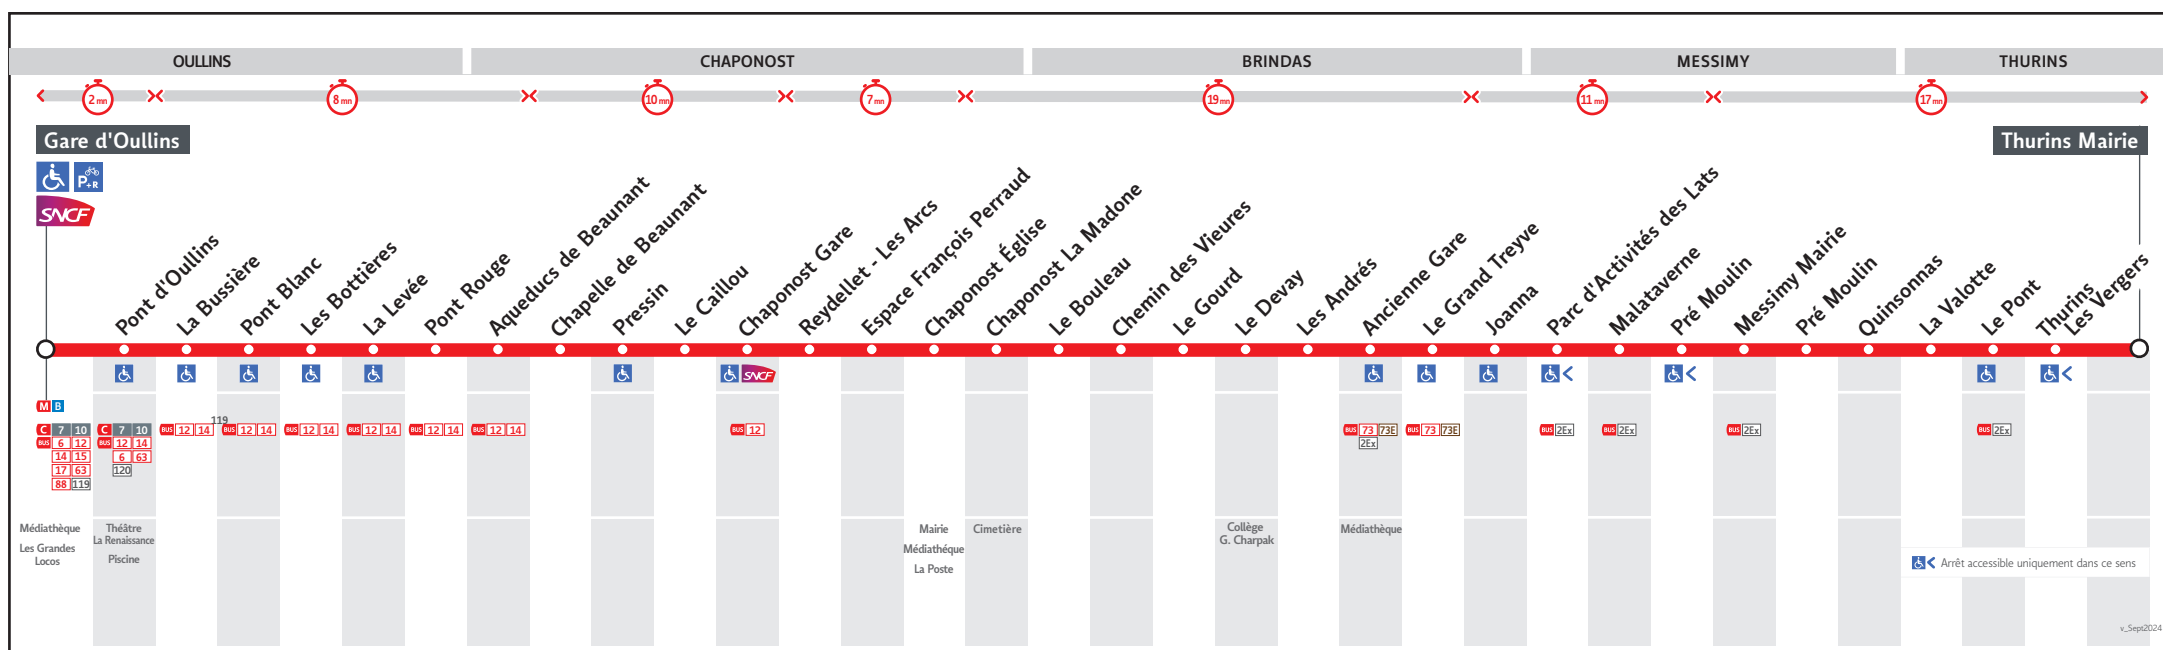

BUS 11

● GARE D'OULLINS ↔ THURINS MAIRIE

HORAIRES

Valables du 14 oct. au 2 nov. 2024

Pour connaître les horaires de passage de vos lignes à un point d'arrêt précis, sur www.tcl.fr, cliquer sur  et sélectionner votre ligne ou votre arrêt.

Lundi au vendredi - 14 au 18 octobre

11B-035AT

GARE D'OULLINS	6.00	7.00	7.20	7.50	8.22	8.45	9.45	10.40	11.45	12.40	13.45	14.40	15.35	16.20	16.40	17.10	17.40	18.10	18.40	19.10	19.55	20.40
AQUEDUCS DE BEAUNANT	6.10	7.14	7.34	8.04	8.36	8.59	9.58	10.53	11.58	12.53	13.58	14.53	15.48	16.33	16.54	17.27	17.57	18.26	18.54	19.24	20.09	20.53
CHAPONOST GARE	6.17	7.21	7.41	8.13	8.45	9.06	10.05	10.59	12.04	12.59	14.04	14.59	15.54	16.41	17.03	17.37	18.06	18.33	19.00	19.30	20.15	20.58
CHAPONOST - EGLISE	6.22	7.26	7.46	8.18	8.50	9.11	10.10	11.04	12.09	13.04	14.09	15.04	16.00	16.47	17.09	17.43	18.12	18.38	19.05	19.35	20.20	21.03
LES ANDRES	6.32	7.36	7.56	8.28	9.00	9.21	10.20	11.14	12.19	13.14	14.19	15.14	16.11	16.58	17.20	17.54	18.22	18.48	19.15	19.45	20.30	21.13
MESSIMY MAIRIE	6.41	7.45	8.05	8.37	9.08	9.29	10.28	11.22	12.27	13.23	14.28	15.24	16.21	17.08	17.30	18.04	18.31	18.57	19.23	19.53	20.38	21.21
THURINS MAIRIE	6.51	7.55	8.15	8.47	9.18	9.39	10.38	11.32	12.37	13.33	14.38	15.34	16.32	17.19	17.41	18.15	18.41	19.07	19.33	20.03	20.47	21.30