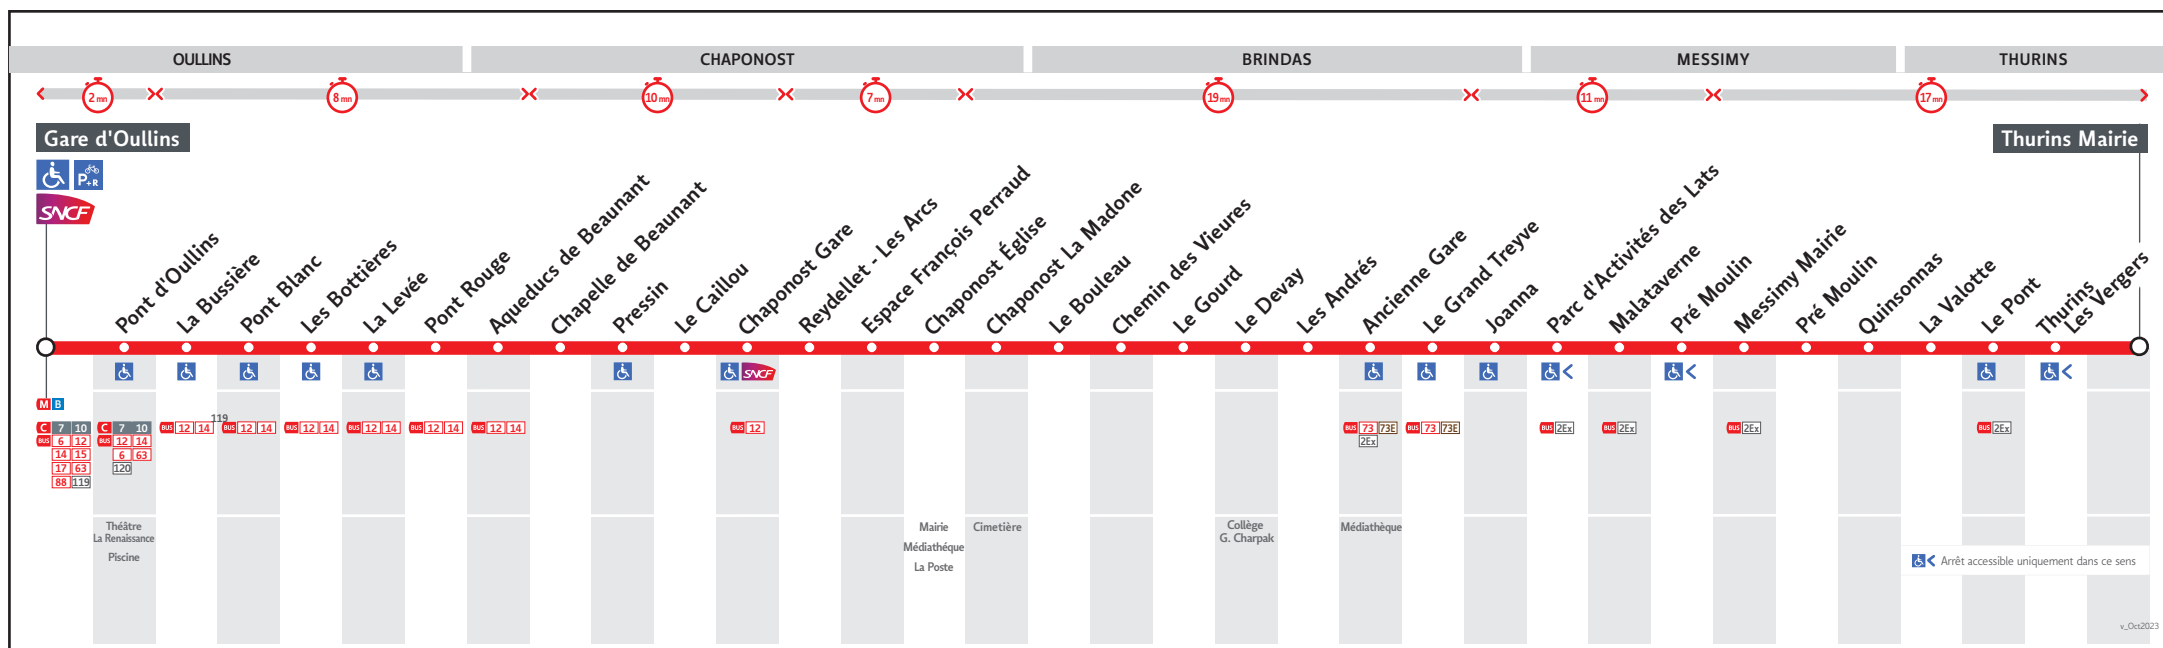

HORAIRES VACANCES SCOLAIRES 2023/2024

- du lundi 23 octobre au dimanche 5 novembre 2023
- du lundi 25 décembre 2023 au dimanche 7 janvier 2024
- du lundi 19 février au dimanche 3 mars 2024
- du lundi 15 avril au dimanche 29 avril 2024
- le vendredi 10 mai 2024

Le réseau TCL ne fonctionne pas le 1er mai

VOUS INFORMER POUR MIEUX VOYAGER