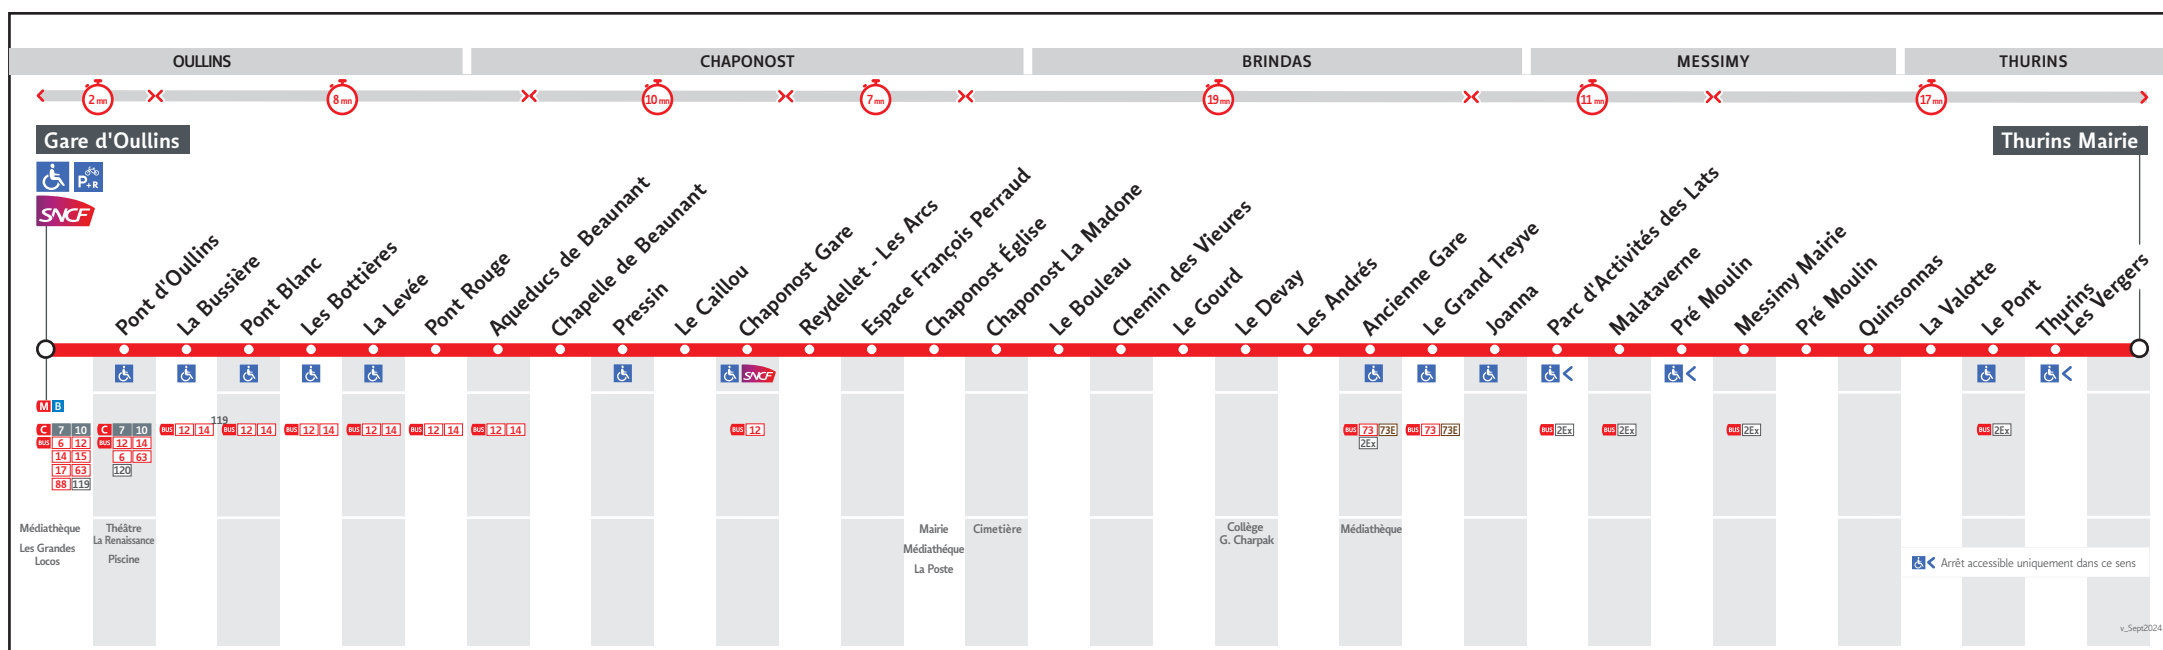

BUS 11

● GARE D'OULLINS ↔ THURINS MAIRIE

HORAIRES

Valables du 4 nov. 2024 au 30 mars. 2025

Pour connaître les horaires de passage de vos lignes à un point d'arrêt précis, sur www.tcl.fr, cliquer sur  et sélectionner votre ligne ou votre arrêt.

AVANT D'IMPRIMER,
PENSEZ À L'ENVIRONNEMENT
RCS MEULIS Lyon 308 077 635
Maquette et Composition : Groupe LUMINISS

Le réseau TCL ne fonctionne pas le 1er mai

VOUS INFORMER POUR MIEUX VOYAGER

Lundi au vendredi - 4 novembre au 20 décembre

Lundi au vendredi - 23 au 31 décembre

11B-030AM

GARE D'OULLINS	6.00	7.00	7.30	8.00	8.30	9.00	10.00	11.00	12.00	13.00	14.00	15.00	16.00	16.30	17.00	17.30	18.00	18.35	19.10	19.55	20.40
AQUEDUCS DE BEAUNANT	6.09	7.10	7.40	8.10	8.40	9.10	10.10	11.10	12.10	13.10	14.11	15.11	16.11	16.42	17.12	17.42	18.12	18.47	19.22	20.06	20.50
CHAPONOST GARE	6.15	7.16	7.47	8.17	8.46	9.16	10.16	11.16	12.16	13.16	14.17	15.17	16.17	16.48	17.19	17.49	18.19	18.54	19.28	20.12	20.56
CHAPONOST - EGLISE	6.20	7.21	7.52	8.22	8.51	9.21	10.21	11.21	12.21	13.21	14.22	15.22	16.22	16.53	17.24	17.54	18.24	18.59	19.33	20.17	21.01
LES ANDRES	6.30	7.31	8.02	8.32	9.01	9.31	10.31	11.31	12.31	13.31	14.32	15.32	16.32	17.03	17.34	18.04	18.34	19.09	19.43	20.27	21.11
MESSIMY MAIRIE	6.38	7.40	8.11	8.41	9.10	9.40	10.40	11.40	12.40	13.40	14.41	15.41	16.41	17.12	17.43	18.13	18.43	19.18	19.51	20.35	21.19
THURINS MAIRIE	6.48	7.50	8.21	8.51	9.20	9.50	10.50	11.50	12.50	13.50	14.51	15.51	16.52	17.23	17.54	18.24	18.53	19.28	20.01	20.45	21.29