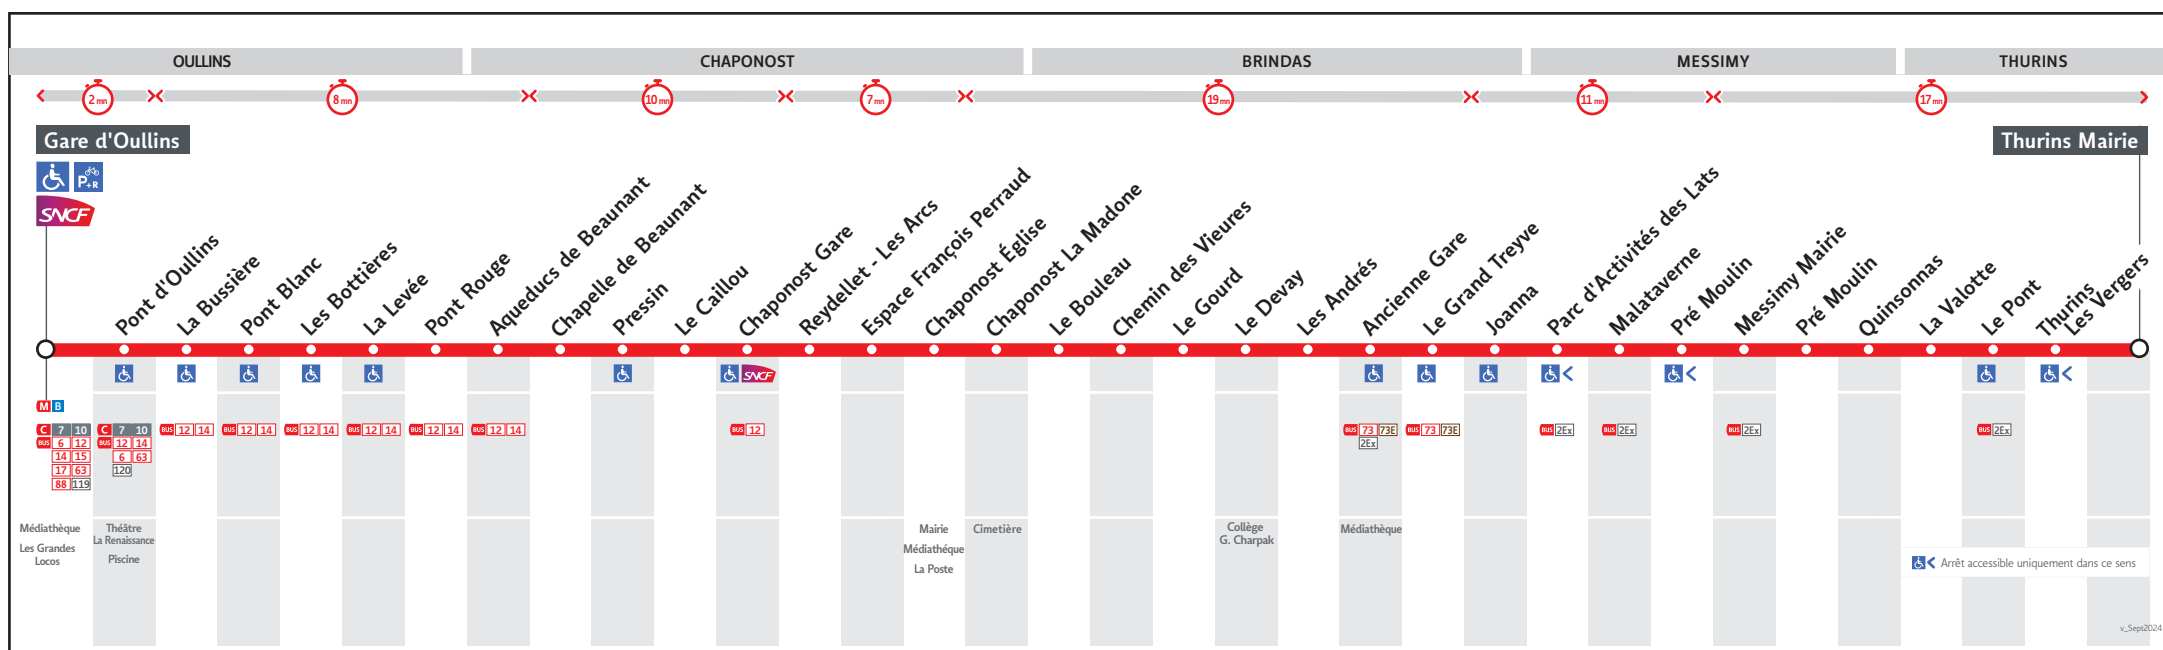

BUS 11

● GARE D'OULLINS ↔ THURINS MAIRIE

HORAIRES

Valables du 31 mars au 31 dec. 2025

Pour connaître les horaires de passage de vos lignes à un point d'arrêt précis, sur www.tcl.fr, cliquer sur  et sélectionner votre ligne ou votre arrêt.

VACANCES SCOLAIRES

- du samedi 19 avril 2025 au dimanche 4 mai 2025
- du samedi 5 juillet 2025 au dimanche 31 août 2025
- du samedi 18 octobre 2025 au dimanche 2 novembre 2025
- du samedi 20 décembre 2025 au dimanche 4 janvier 2026

Samedi - du 19 juillet au 30 août 2025

11B-036E

THURINS MAIRIE	6.00	7.00	8.00	9.00	10.00	11.00	12.00	13.00	14.00	14.30	15.00	15.30	16.00	16.30	17.00	17.30	18.00	18.30	19.20	20.20
MESSIMY MAIRIE	6.10	7.10	8.10	9.10	10.10	11.10	12.10	13.10	14.10	14.40	15.10	15.40	16.10	16.40	17.10	17.40	18.10	18.40	19.30	20.30
ANCIENNE GARE	6.18	7.18	8.18	9.18	10.18	11.18	12.18	13.18	14.18	14.48	15.18	15.48	16.18	16.48	17.18	17.48	18.18	18.48	19.38	20.38
CHAPONOST - EGLISE	6.28	7.28	8.28	9.28	10.28	11.28	12.28	13.28	14.28	14.58	15.28	15.58	16.28	16.58	17.28	17.58	18.28	18.58	19.48	20.48
CHAPONOST GARE	6.33	7.33	8.33	9.33	10.33	11.33	12.33	13.33	14.33	15.03	15.33	16.03	16.33	17.03	17.33	18.03	18.33	19.03	19.53	20.53
AQUEDUCS DE BEAUNANT	6.39	7.39	8.39	9.39	10.39	11.39	12.39	13.39	14.39	15.09	15.40	16.10	16.40	17.10	17.40	18.09	18.39	19.09	19.59	20.59
GARE D'OULLINS	6.47	7.48	8.48	9.48	10.48	11.48	12.48	13.48	14.48	15.18	15.49	16.19	16.49	17.19	17.49	18.18	18.48	19.18	20.08	21.08