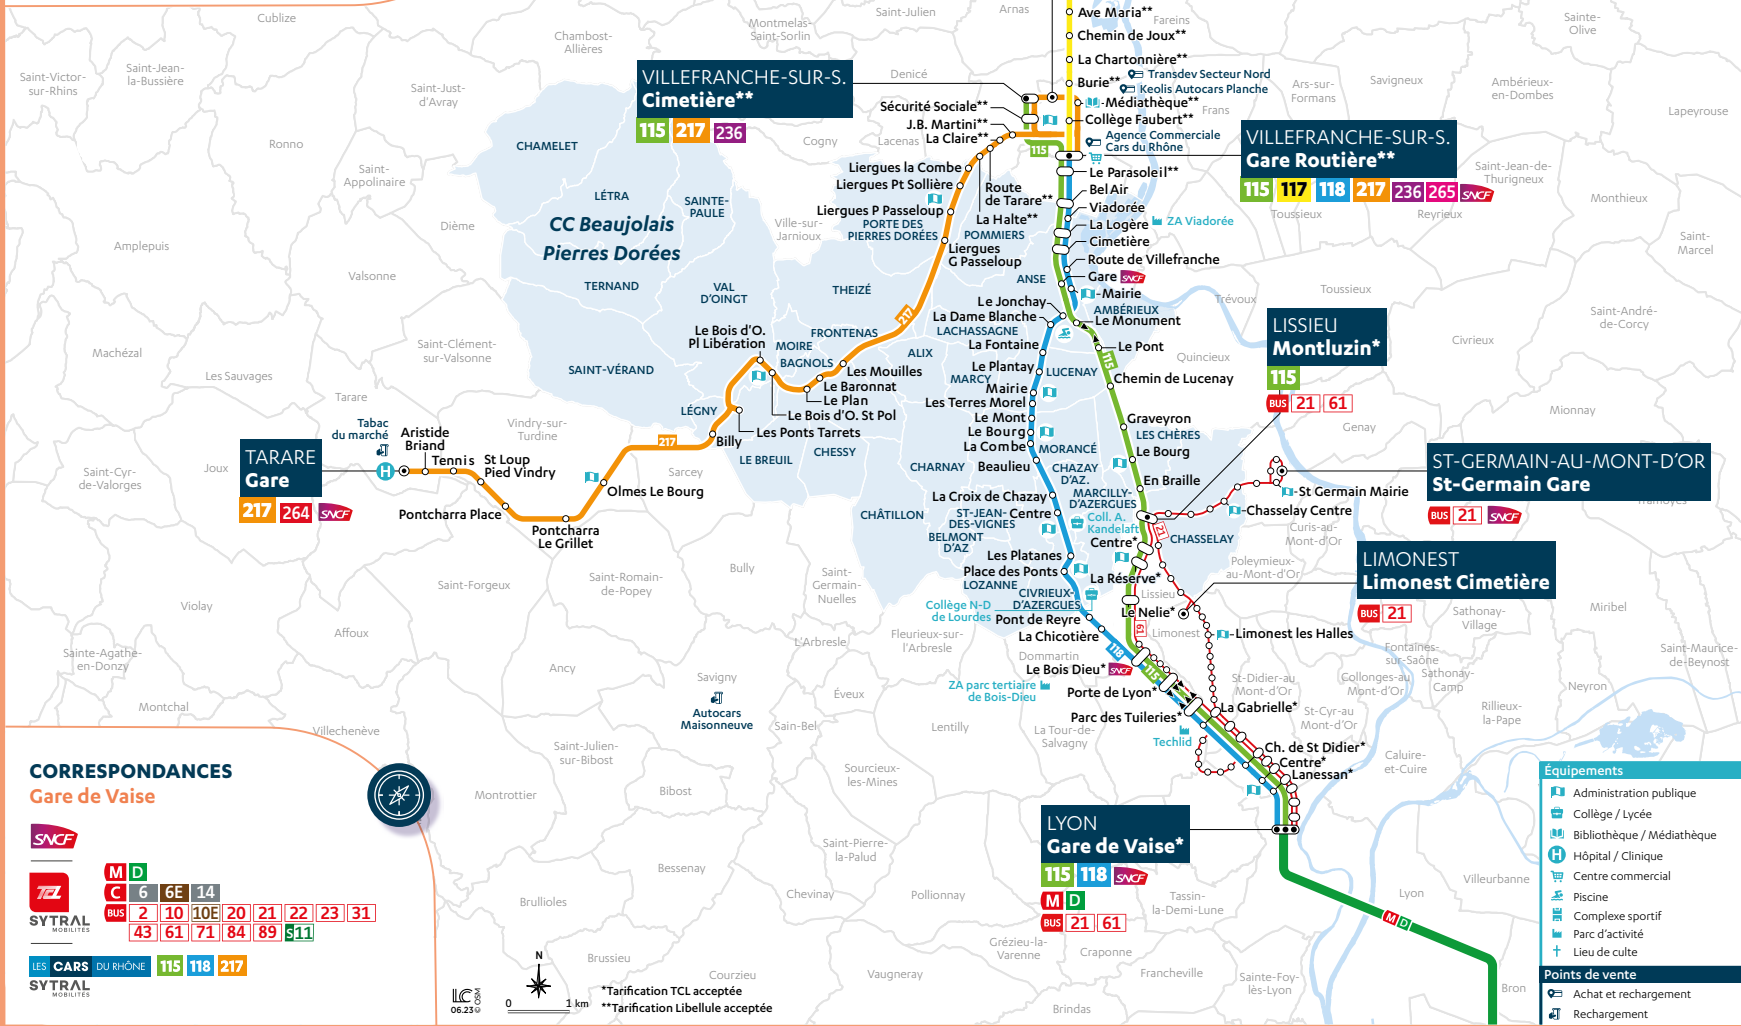

BEAUJOLAIS PIERRES DORÉES

Lignes régulières 115.117.118.217

- Horaires renforcés et identiques toute l'année
- Itinéraires optimisés
- Nouveaux arrêts desservis

115 VILLEFRANCHE-SUR-SAÔNE <> LYON GARE DE VAISE

Villefranche (Gare) <> Lyon : 52 min

117 BELLEVILLE-EN-BEAUJOLAIS <> VILLEFRANCHE-SUR-SAÔNE

Belleville <> Villefranche (Gare) : 36 min

118 VILLEFRANCHE-SUR-SAÔNE <> LYON GARE DE VAISE

Villefranche (Gare) <> Lyon : 52 min

217 VILLEFRANCHE-SUR-SAÔNE <> TARARE

Tarare <> Villefranche : 56 min

BUS 21 SAINT-GERMAIN-AU-MONT-D'OR • LIMONEST <> LYON GARE DE VAISE

Chasselay <> Lyon Gare de Vaise : 35 min

BUS 61 LISSIEU MONTLUZIN <> LYON GARE DE VAISE

Lissieu <> Lyon Gare de Vaise : 30 min

PRINCIPAUX PÔLES DE LOISIRS ET D'ACTIVITÉS DESSERVIS

- Anse : ZA Viadorée, piscine Aquazergues
- Belleville-en-Beaujolais : Piscine, stade J. Dury, médiathèque, cinéma, zones commerciales
- Limonest : Techlid
- Tarare : Hôpital
- Villefranche-sur-Saône : Médiathèque, zones commerciales

BEAUJOLAIS
PIERRES DORÉES
LIGNES 115 117 118 217
À partir du 01/09/2023

CORRESPONDANCES Gare de Villefranche-sur-Saône

1	2	3	4	5	6	7	8	9	10
11	12	14	17	A	B	E	F	RESA	1

LES CARS DU RHÔNE 117 118 115 217 236 265

CORRESPONDANCES Gare de Vaise

M	D	C	6	6E	14		
2	10	10E	20	21	22	23	31
43	61	71	84	89	511		

LES CARS DU RHÔNE 115 118 217

Équipements

- Administration publique
- Collège / Lycée
- Bibliothèque / Médiathèque
- Hôpital / Clinique
- Centre commercial
- Piscine
- Complexe sportif
- Parc d'activité
- Lieu de culte

Points de vente

- Achat et rechargement
- Rechargement

06.230
*Tarification TCL acceptée
**Tarification Libellule acceptée