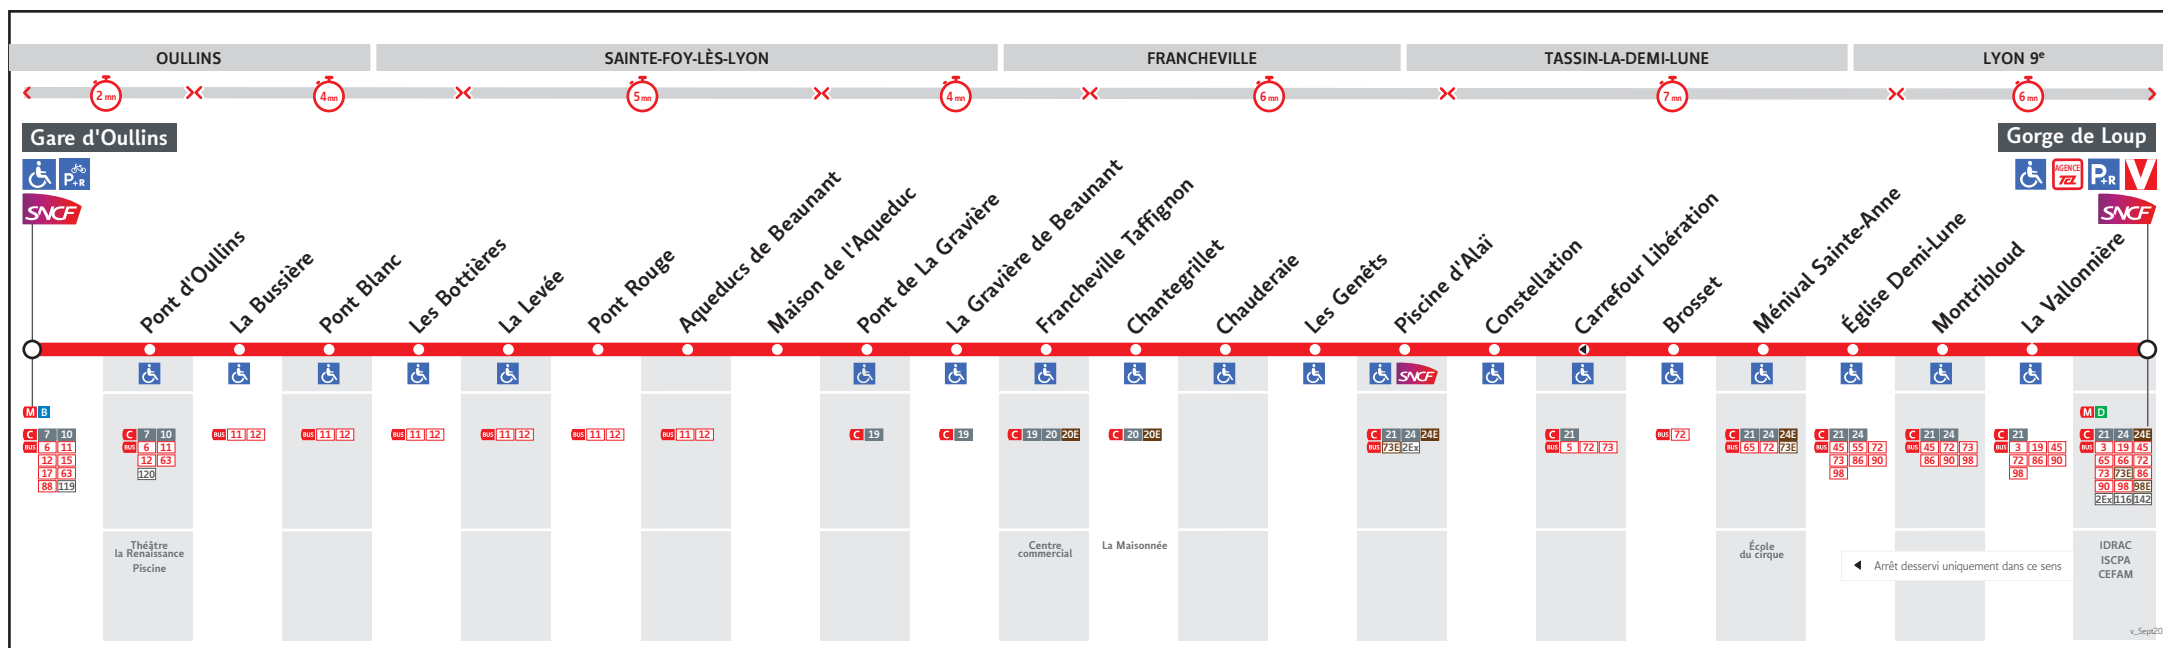

● GARE D'OULLINS ↔ GORGE DE LOUP

HORAIRES

Valables à partir du 2 avr. au 23 juin 2024

Pour connaître les horaires de passage de vos lignes à un point d'arrêt précis, sur www.tcl.fr, cliquer sur et sélectionner votre ligne ou votre arrêt.

AVANT D'IMPRIMER
PRÉSEZ L'ENVIRONNEMENT
RCS MEULIS Lyon 308 077 635
Maquette et Composition : Groupe LUMINESS

HORAIRES VACANCES SCOLAIRES 2023/2024

- du lundi 23 octobre au dimanche 5 novembre 2023
- du lundi 25 décembre 2023 au dimanche 7 janvier 2024
- du lundi 19 février au dimanche 3 mars 2024
- du lundi 15 avril au dimanche 29 avril 2024
- le vendredi 10 mai 2024

Le réseau TCL ne fonctionne pas le 1er mai

VOUS INFORMER POUR MIEUX VOYAGER