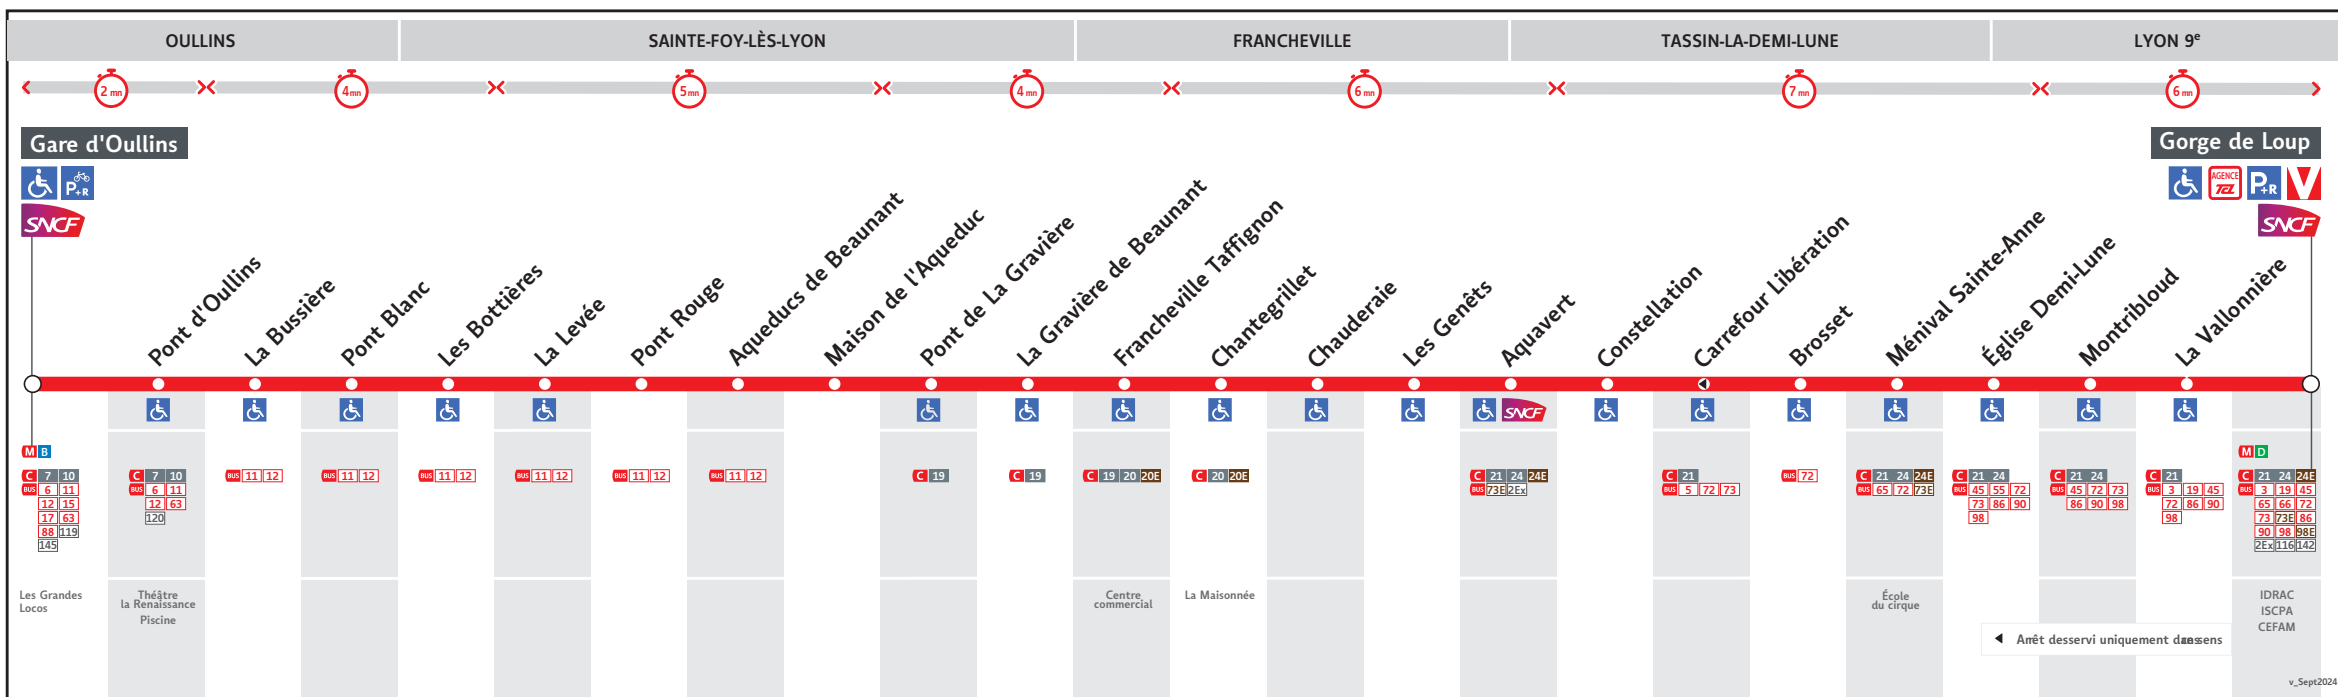

BUS 14

● GARE D'OULLINS ↔ GORGE DE LOUP

HORAIRES

Valables du 4 nov. 2024 au 30 mars. 2025

Pour connaître les horaires de passage de vos lignes à un point d'arrêt précis, sur www.tcl.fr, cliquer sur et sélectionner votre ligne ou votre arrêt.

AVANT D'IMPRIMER, PENSEZ À L'ENVIRONNEMENT
RCS KEOJUS Lyon 308 077 635
Maquette et Composition : Groupe LUMINESS

Le réseau TCL ne fonctionne pas le 1er mai

VOUS INFORMER POUR MIEUX VOYAGER

- www.tcl.fr
- APPLI TCL
- ALLÔ TCL
  04 26 10 12 12
  (prix d'un appel local)
- @LyonTcl
  (info trafic)