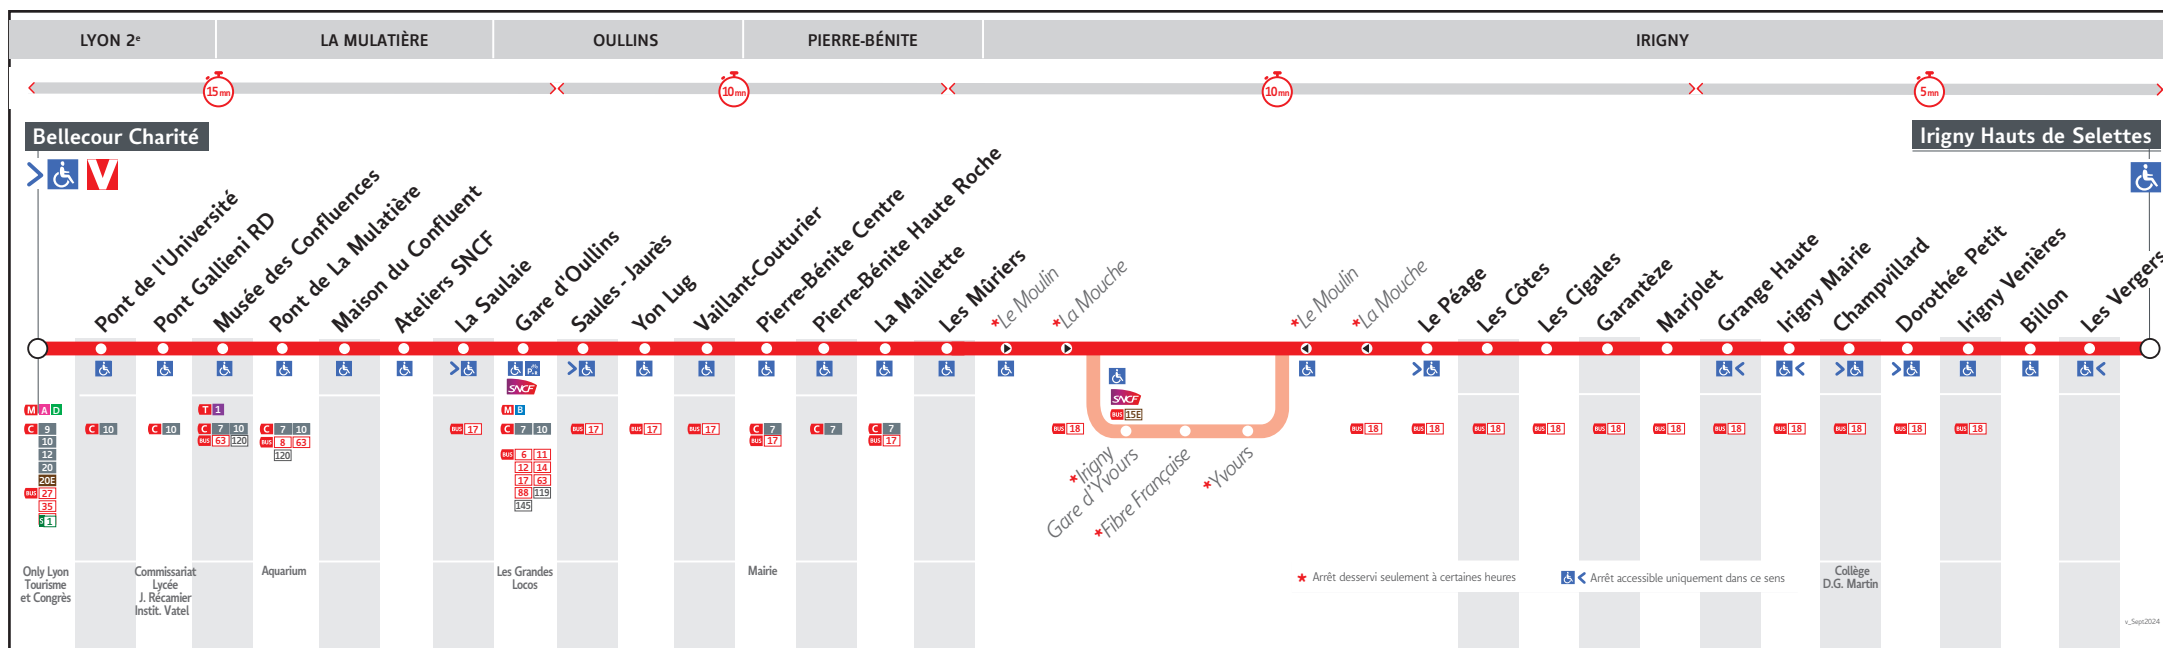

● BELLECOUR CHARITE ↔ IRIGNY HAUTS DE SELETTES

HORAIRES

Valables du 12 nov. au 20 avril 2025

Pour connaître les horaires de passage de vos lignes à un point d'arrêt précis, sur www.tcl.fr, cliquer sur et sélectionner votre ligne ou votre arrêt.

Lundi au vendredi

15C-036AT

Table with 5 rows (Bellecour Charite, Gare d'Oullins, Pierre-Benite Centre, Irigny - Gare d'Yvours, Le Peage, Irigny Hauts de Selettes) and 43 columns of departure times.

Table with 5 rows (Bellecour Charite, Gare d'Oullins, Pierre-Benite Centre, Irigny - Gare d'Yvours, Le Peage, Irigny Hauts de Selettes) and 43 columns of arrival times.

(2) par Irigny - Gare d'Yvours

Samedi - sauf le 28/12/2024

15C-036ET

Table with 5 rows (Bellecour Charite, Gare d'Oullins, Pierre-Benite Centre, Irigny - Gare d'Yvours, Le Peage, Irigny Hauts de Selettes) and 43 columns of departure times.

Table with 5 rows (Bellecour Charite, Gare d'Oullins, Pierre-Benite Centre, Irigny - Gare d'Yvours, Le Peage, Irigny Hauts de Selettes) and 13 columns of arrival times.

(2) par Irigny - Gare d'Yvours

Dimanches et fêtes