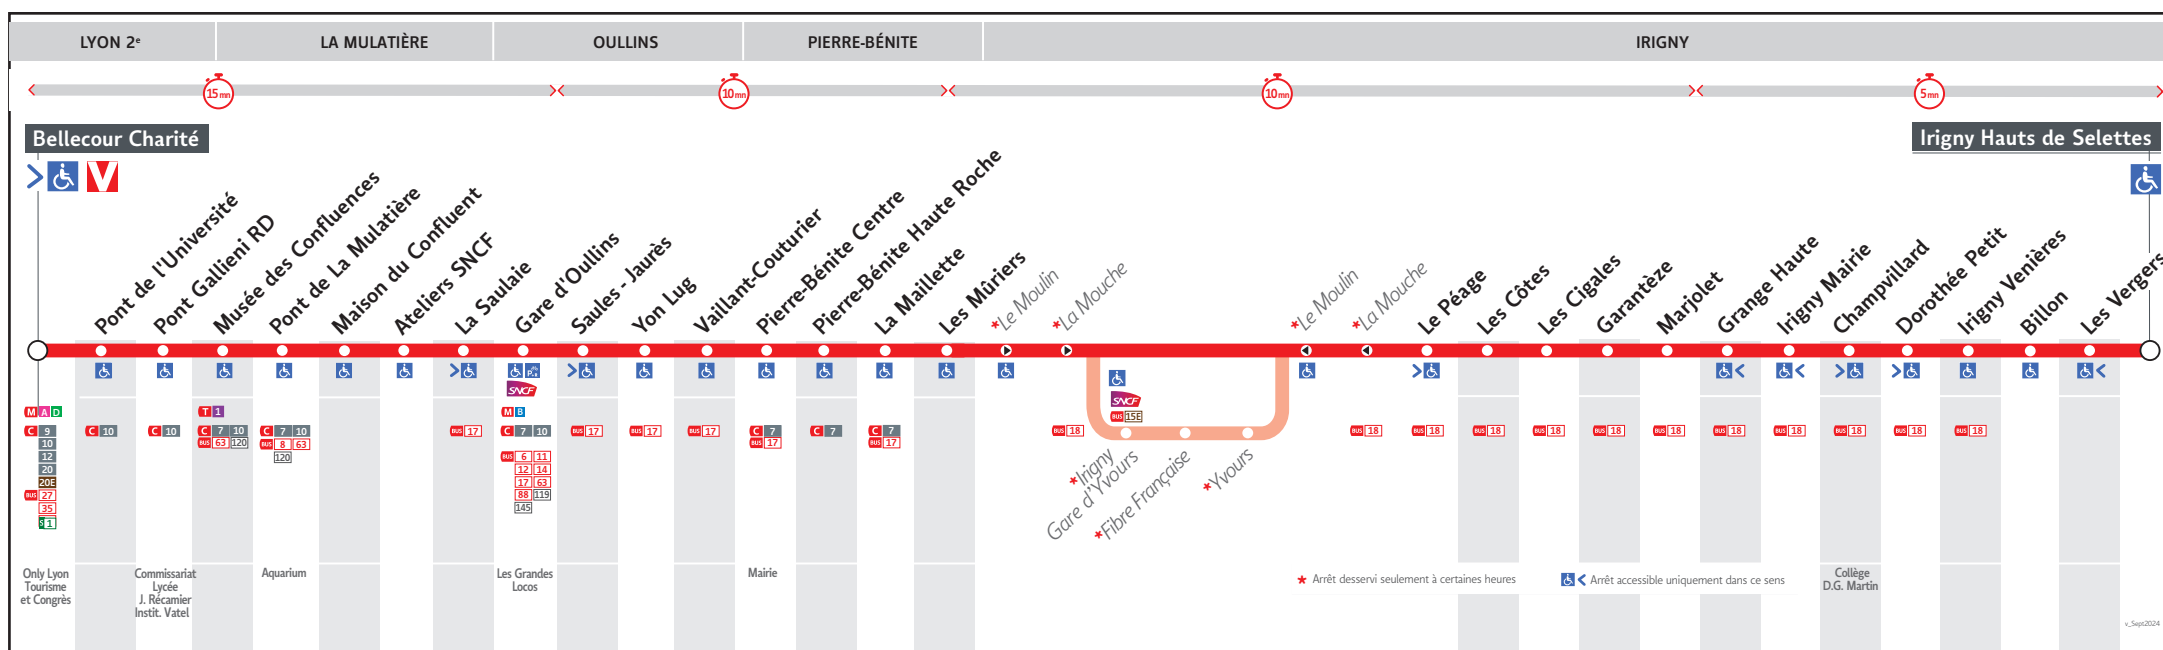

BUS 15

● BELLECOUR CHARITE ↔ IRIGNY HAUTS DE SELETES

HORAIRES

Valables du 12 nov. au 23 février 2025

Pour connaître les horaires de passage de vos lignes à un point d'arrêt précis, sur www.tcl.fr, cliquer sur  et sélectionner votre ligne ou votre arrêt.

Lundi au vendredi

15C-036AT

IRIGNY HAUTS DE SELETES	4.55	5.30	5.55	6.13	6.28	6.43	6.55	7.06	7.17	7.28	7.39	7.50	8.01	8.12	8.23	8.34	8.45	8.56	9.07	9.18	9.29	9.41	9.54	10.07	10.20	10.33	10.46	10.59	11.12	11.25	11.38	11.51	12.04	12.17	12.30	12.43	12.56	13.09	13.22	13.35	13.48	14.01
LE PEAGE	5.04	5.40	6.05	6.23	6.39	6.56	7.08	7.19	7.30	7.41	7.52	8.03	8.14	8.24	8.35	8.46	8.57	9.08	9.18	9.29	9.40	9.52	10.05	10.18	10.31	10.44	10.57	11.10	11.23	11.36	11.49	12.02	12.15	12.28	12.41	12.54	13.07	13.20	13.33	13.46	13.59	14.12
IRIGNY - GARE D'YVOURS	-	-	6.08	-	6.42	-	7.11	-	-	7.44	-	8.06	-	-	8.38	-	-	9.11	-	-	9.43	-	-	-	-	10.47	-	-	-	11.39	-	-	-	-	12.44	-	-	-	13.36	-	-	-
PIERRE-BENITE CENTRE	5.11	5.47	6.14	6.31	6.50	7.05	7.19	7.28	7.39	7.52	8.02	8.14	8.24	8.34	8.45	8.55	9.06	9.18	9.27	9.38	9.50	10.01	10.14	10.27	10.40	10.54	11.07	11.20	11.33	11.46	11.59	12.13	12.26	12.39	12.51	13.05	13.18	13.31	13.43	13.57	14.10	14.23
GARE D'OULLINS	5.18	5.54	6.21	6.38	7.00	7.15	7.30	7.39	7.50	8.03	8.13	8.25	8.35	8.45	8.55	9.05	9.16	9.28	9.37	9.48	10.00	10.11	10.24	10.37	10.50	11.04	11.17	11.30	11.43	11.56	12.09	12.23	12.36	12.49	13.00	13.14	13.27	13.40	13.52	14.06	14.19	14.32
BELLECOUR CHARITE	5.30	6.06	6.33	6.51	7.13	7.28	7.43	7.54	8.10	8.23	8.33	8.45	8.54	9.04	9.13	9.20	9.31	9.43	9.51	10.02	10.14	10.25	10.38	10.51	11.04	11.18	11.31	11.44	11.57	12.10	12.23	12.37	12.50	13.03	13.14	13.28	13.42	13.55	14.07	14.21	14.34	14.47

(1) par Irigny - Gare d'Yvours