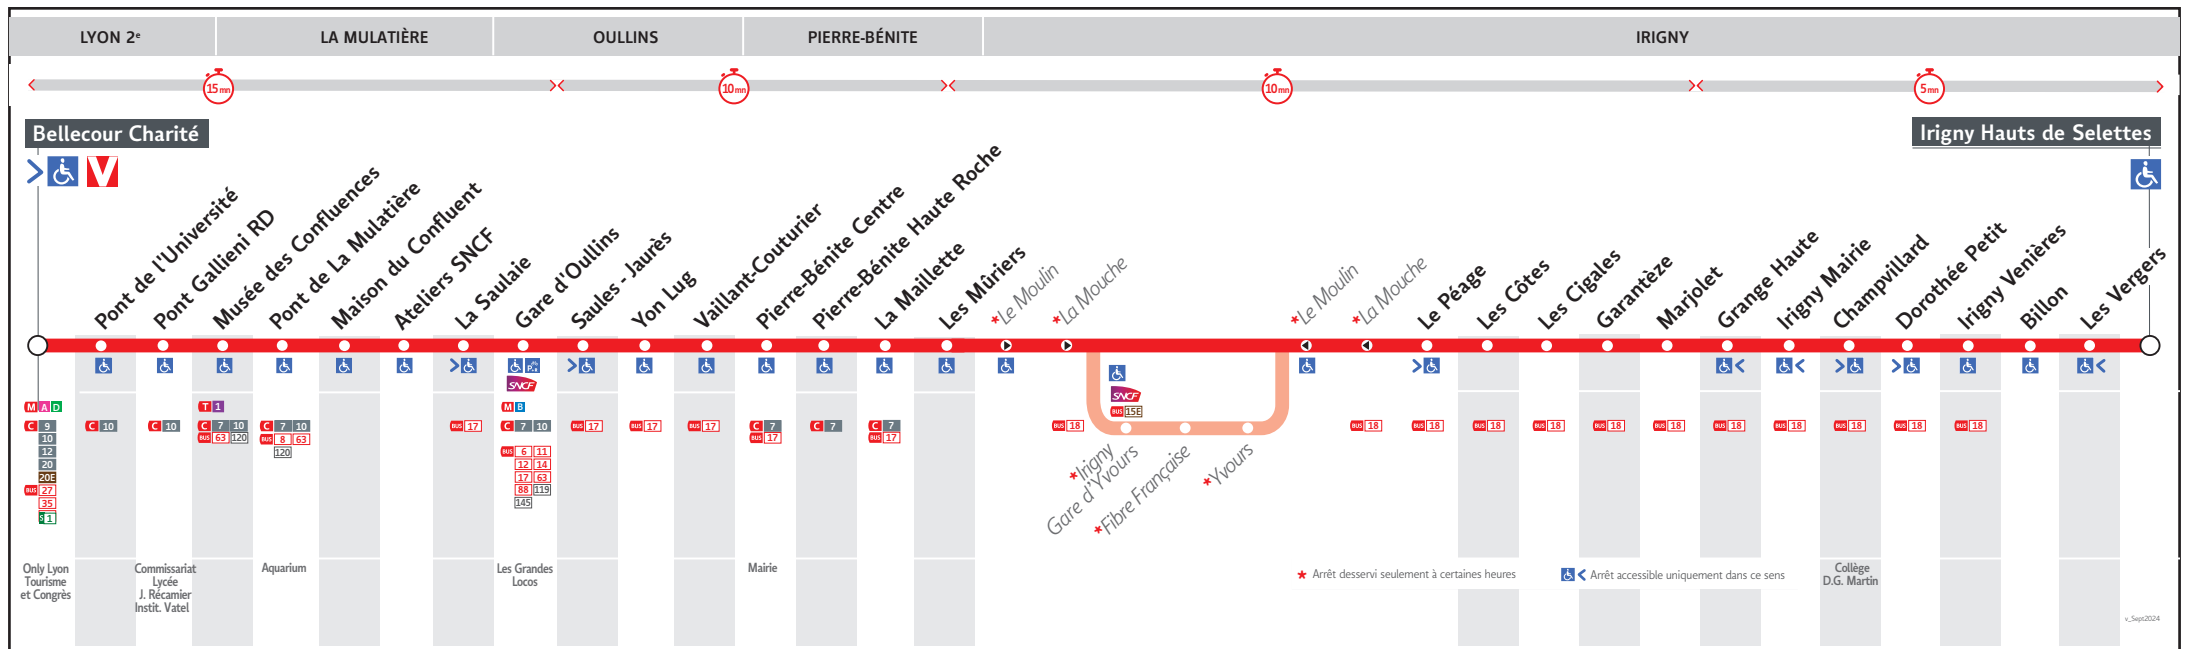

TRAVAUX

Horaires travaux

Pour plus d'infos, tcl.fr

Le réseau TCL ne fonctionne pas le 1er mai

VOUS INFORMER POUR MIEUX VOYAGER

- www-tcl-fr, APPLI TCL, ALLÔ TCL 04 26 10 12 12, @LyonTcl (info trafic)