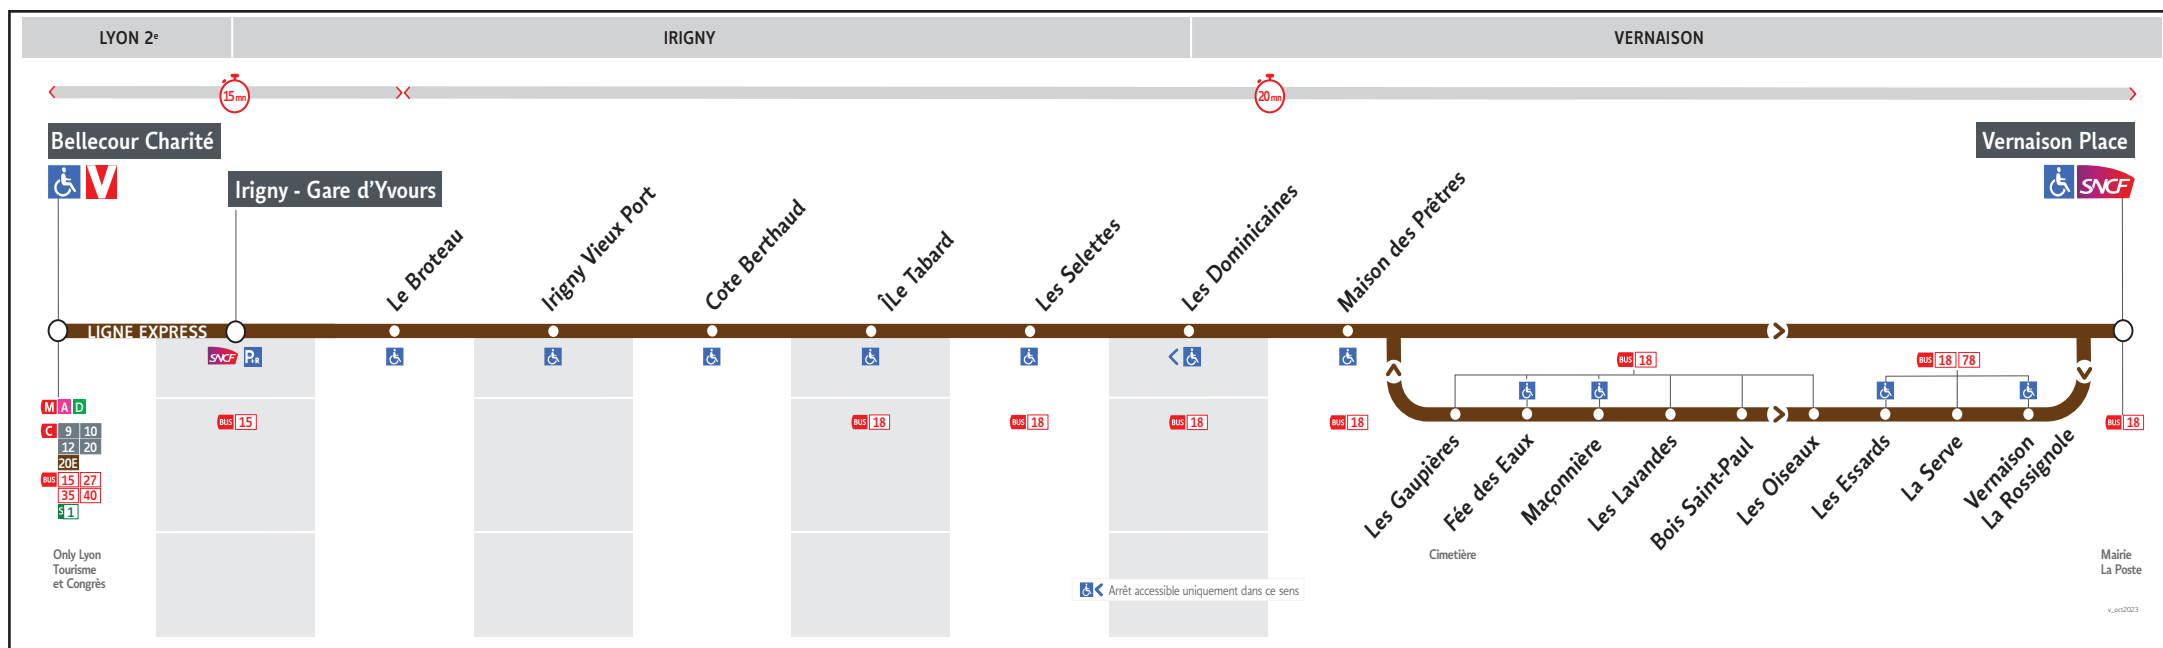

Pas de services les samedis, dimanches et jours fériés

Le réseau TCL ne fonctionne pas le 1er mai

VOUS INFORMER POUR MIEUX VOYAGER

- tcl-fr
- APPLI TCL
- ALLÔ TCL
  04 26 10 12 12
  (prix d'un appel local)
- @LyonTcl (info trafic)