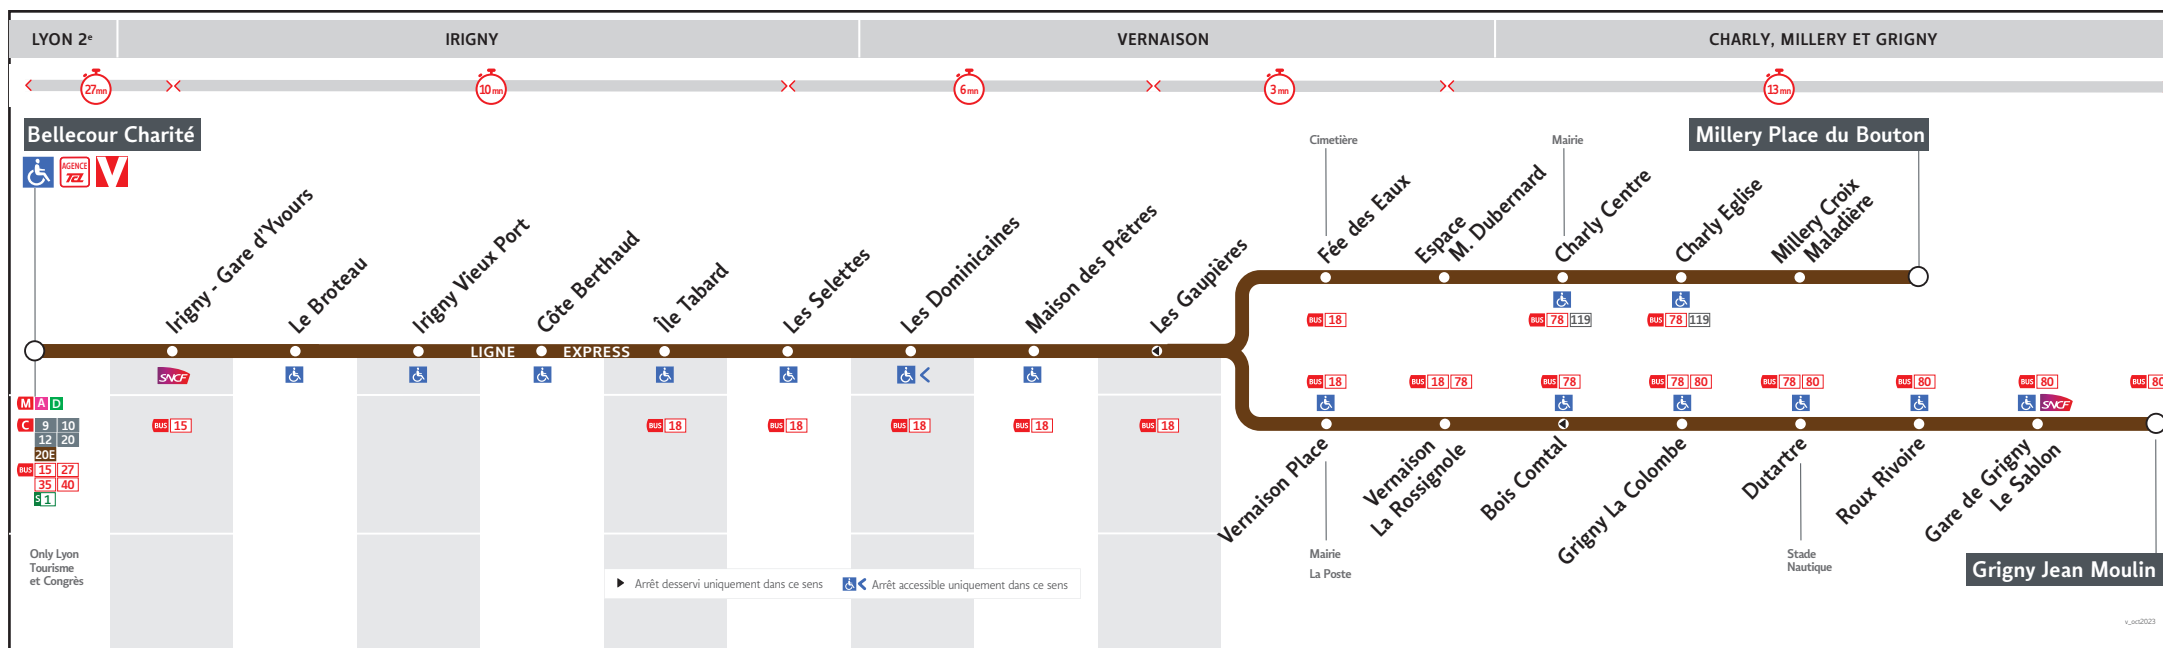

Pas de services les samedis, dimanches et jours fériés

Le réseau TCL ne fonctionne pas le 1er mai

VOUS INFORMER POUR MIEUX VOYAGER

www.tcl.fr
APPLI TCL
ALLÔ TCL 04 26 10 12 12 (prix d'un appel local)
@LyonTcl (info trafic)