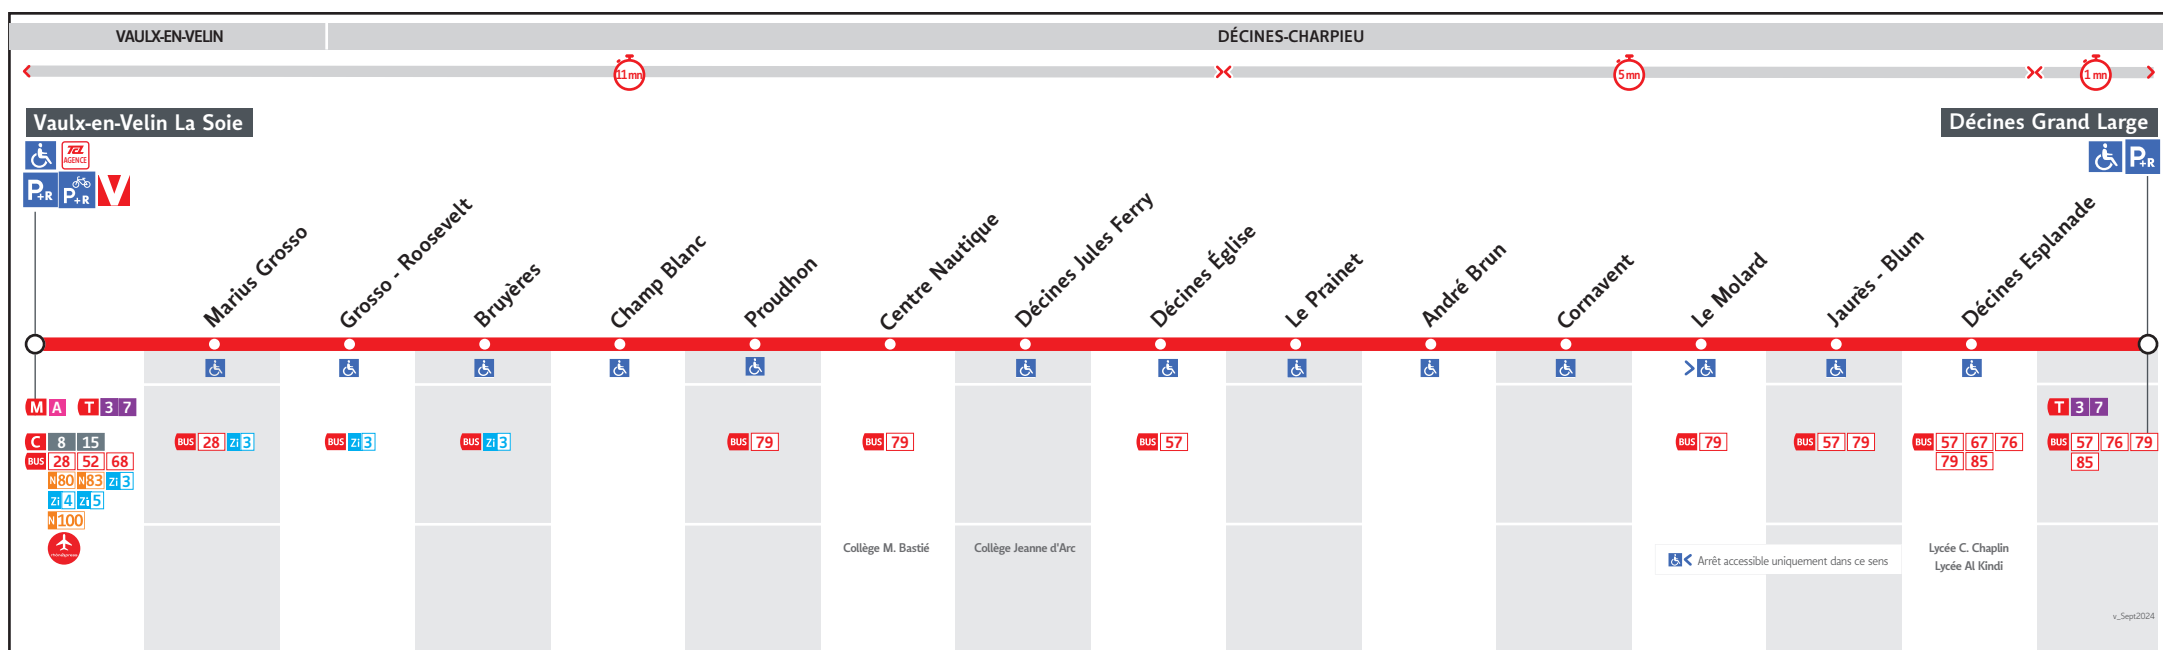

BUS 16

● LAURENT BONNEVAY ↔ VAULX-EN-VELIN LA SOIE
 ↔ DÉCINES GRAND LARGE

HORAIRES

Valables du 20 jan. au 29 juin 2025

Pour connaître les horaires de passage de vos lignes à un point d'arrêt précis, sur www.tcl.fr, cliquer sur  et sélectionner votre ligne ou votre arrêt.

HORAIRES VACANCES SCOLAIRES 2024/2025

- du samedi 19 octobre 2024 au dimanche 3 novembre 2024
- du samedi 21 décembre 2024 au dimanche 5 janvier 2025
- du samedi 22 février 2025 au dimanche 9 mars 2025
- du samedi 19 avril 2025 au dimanche 4 mai 2025
- du samedi 5 juillet 2025 au dimanche 31 août 2025

 Votre ligne est prolongée jusqu'à son terminus exceptionnel à Laurent Bonnevey en gare haute (face au 424 cours Emile Zola)

Horaires travaux

Pour plus d'infos, tcl.fr

Le réseau TCL ne fonctionne pas le 1er mai

VOUS INFORMER POUR MIEUX VOYAGER

-  www.tcl.fr
-  APPLI TCL
-  ALLÔ TCL
04 26 10 12 12
(prix d'un appel local)
-  @LyonTcl
(info trafic)

Lundi au vendredi

16A-021AD

DECINES GRAND LARGE	5.00	5.40	6.00	6.18	6.35	6.50	7.05	7.20	7.35	7.50	8.05	8.21	8.37	8.53	9.09	9.24	9.45	10.05	10.25	10.45	11.05	11.25	11.45	12.05	12.25	12.45	13.05	13.25	13.45	14.05	14.25	14.45	15.05	15.25	15.45	16.05	16.21	16.37	16.53	17.09	17.25	17.41
CORNAVANT	5.03	5.43	6.03	6.21	6.38	6.53	7.08	7.24	7.40	7.55	8.10	8.26	8.41	8.57	9.13	9.28	9.49	10.09	10.29	10.49	11.09	11.29	11.49	12.09	12.29	12.49	13.09	13.29	13.49	14.09	14.29	14.49	15.09	15.29	15.49	16.09	16.25	16.41	16.58	17.14	17.30	17.46
VAULX-EN-VELIN LA SOIE	5.15	5.55	6.15	6.33	6.51	7.08	7.24	7.40	7.56	8.12	8.27	8.41	8.56	9.11	9.26	9.41	10.02	10.22	10.42	11.02	11.22	11.42	12.02	12.24	12.43	13.02	13.23	13.43	14.02	14.22	14.42	15.02	15.22	15.43	16.04	16.24	16.40	16.57	17.15	17.31	17.46	18.02
LAURENT BONNEVEY	5.20	6.00	6.20	6.38	6.56	7.13	7.29	7.45	8.01	8.17	8.32	8.46	9.01	9.16	9.31	9.46	10.07	10.27	10.47	11.07	11.27	11.47	12.07	12.29	12.48	13.07	13.28	13.48	14.07	14.27	14.47	15.07	15.27	15.48	16.09	16.29	16.45	17.02	17.20	17.36	17.51	18.07