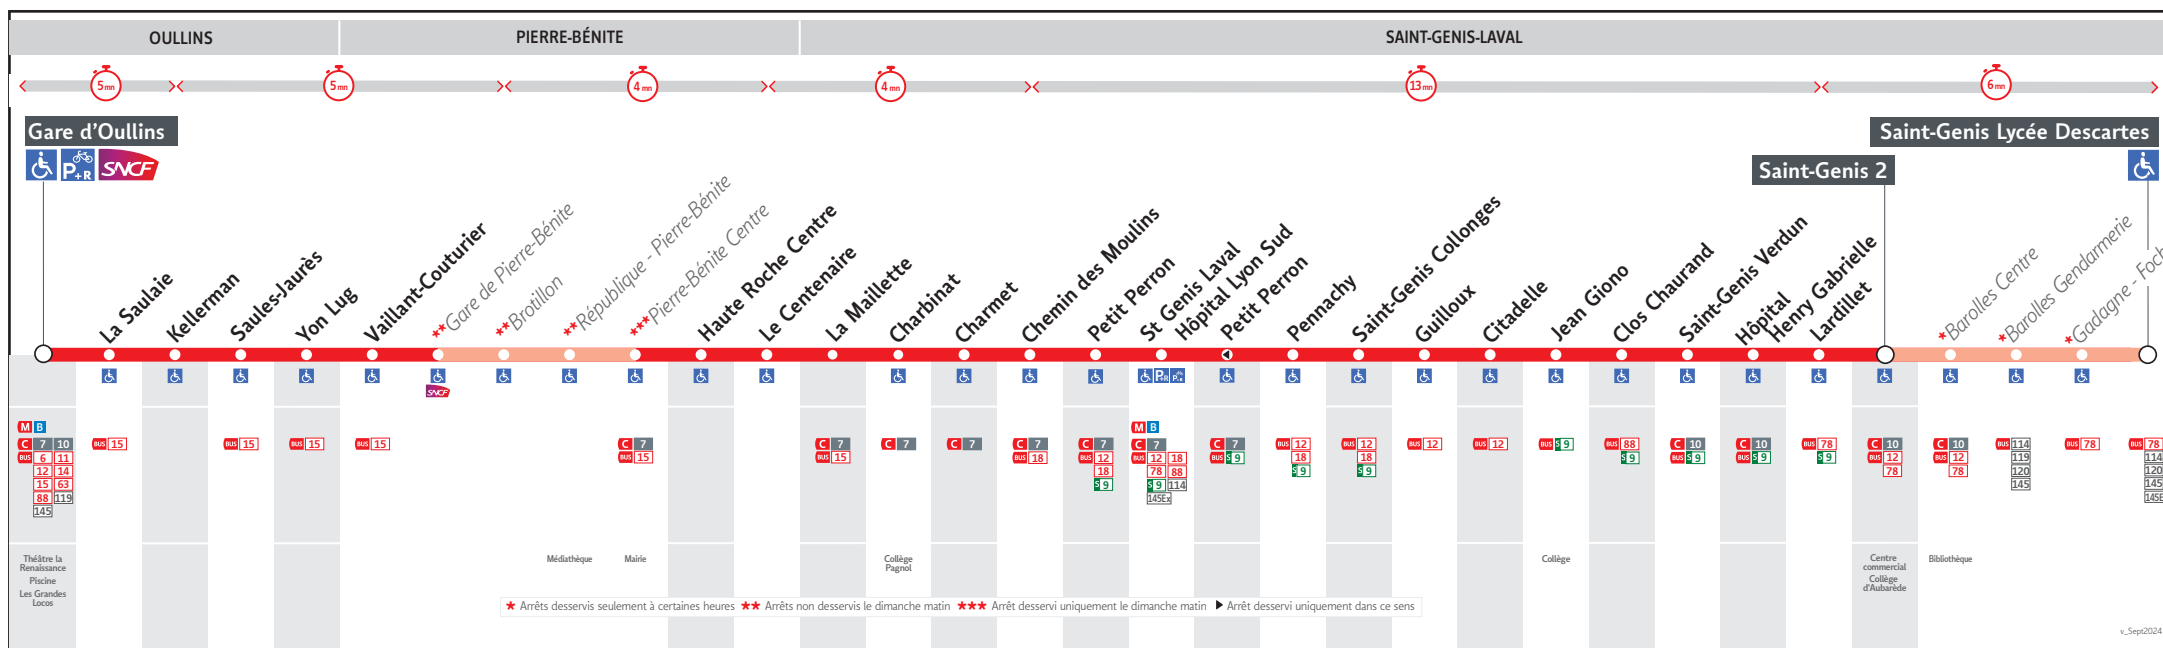

● GARE D'OULLINS ↔ ST GENIS 2/LYCÉE DESCARTES

HORAIRES

Valables du 12 nov. au 31 dec. 2024

Pour connaître les horaires de passage de vos lignes à un point d'arrêt précis, sur www.tcl.fr, cliquer sur et sélectionner votre ligne ou votre arrêt.

Lundi au vendredi

17C-044AT

GARE D'OULLINS	5.45	6.07	6.30	6.40	6.50	7.00	7.25	7.45	8.05	8.25	8.40	8.55	9.10	9.25	9.55	10.17	10.52	11.20	12.00	12.20	13.15	13.45	14.15	15.00	15.20	15.40	15.50	16.10	16.20	16.40	16.50	17.10	17.20	17.40	17.55	18.10	18.25	18.45	19.10	19.40	20.30
ST GENIS 2	6.18	6.40	7.09	7.21	7.33	7.43	8.09	8.29	8.48	9.08	9.20	9.33	9.48	10.03	10.33	10.55	11.30	11.58	12.38	12.58	13.53	14.23	14.53	15.38	15.58	16.21	16.31	16.54	17.04	17.24	17.34	17.55	18.04	18.23	18.38	18.52	19.06	19.24	19.46	20.15	21.02
ST-GENIS LYCEE DESCARTES	-	6.45	-	-	7.39	7.49	-	-	8.54	-	-	-	9.53	-	-	11.00	-	12.03	-	13.03	13.58	-	14.58	-	16.03	-	16.36	-	17.10	-	17.40	-	18.10	-	-	-	19.11	-	-	20.19	21.06