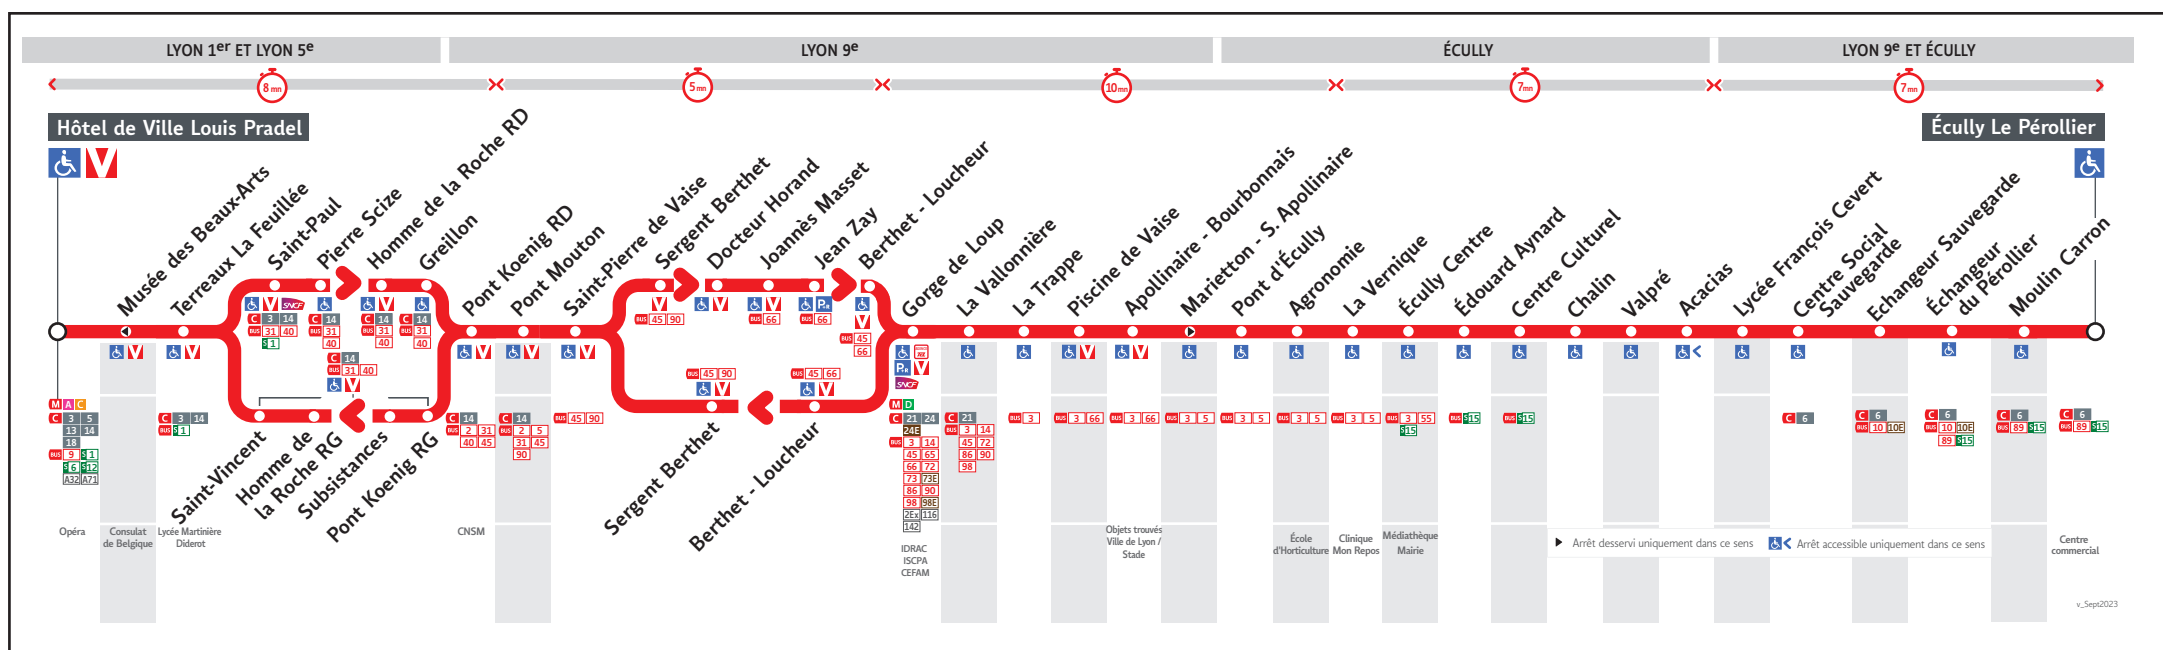

● HÔTEL DE VILLE LOUIS PRADEL ↔ LE PÉROLLIER

HORAIRES

Valables à partir du 1er jan. au 5 juil. 2024

Pour connaître les horaires de passage de vos lignes à un point d'arrêt précis, sur www.tcl.fr, cliquer sur et sélectionner votre ligne ou votre arrêt.

HORAIRES VACANCES SCOLAIRES 2023/2024

- du lundi 23 octobre au dimanche 5 novembre 2023
- du lundi 25 décembre 2023 au dimanche 7 janvier 2024
- du lundi 19 février au dimanche 3 mars 2024
- du lundi 15 avril au dimanche 29 avril 2024
- le vendredi 10 mai 2024

Le réseau TCL ne fonctionne pas le 1er mai

VOUS INFORMER POUR MIEUX VOYAGER

Lundi au vendredi

13A-020AM

Table with 6 rows and 32 columns showing bus departure times for Monday to Friday. Locations include HOTEL DE VILLE L. PRADEL, PONT MOUTON, GORGE DE LOUP, ECULLY CENTRE, LYCEE FRANÇOIS CEVERT, and ECULLY LE PEROLLIER.

Table with 6 rows and 8 columns showing bus departure times for Monday to Friday. Locations include HOTEL DE VILLE L. PRADEL, PONT MOUTON, GORGE DE LOUP, ECULLY CENTRE, LYCEE FRANÇOIS CEVERT, and ECULLY LE PEROLLIER.