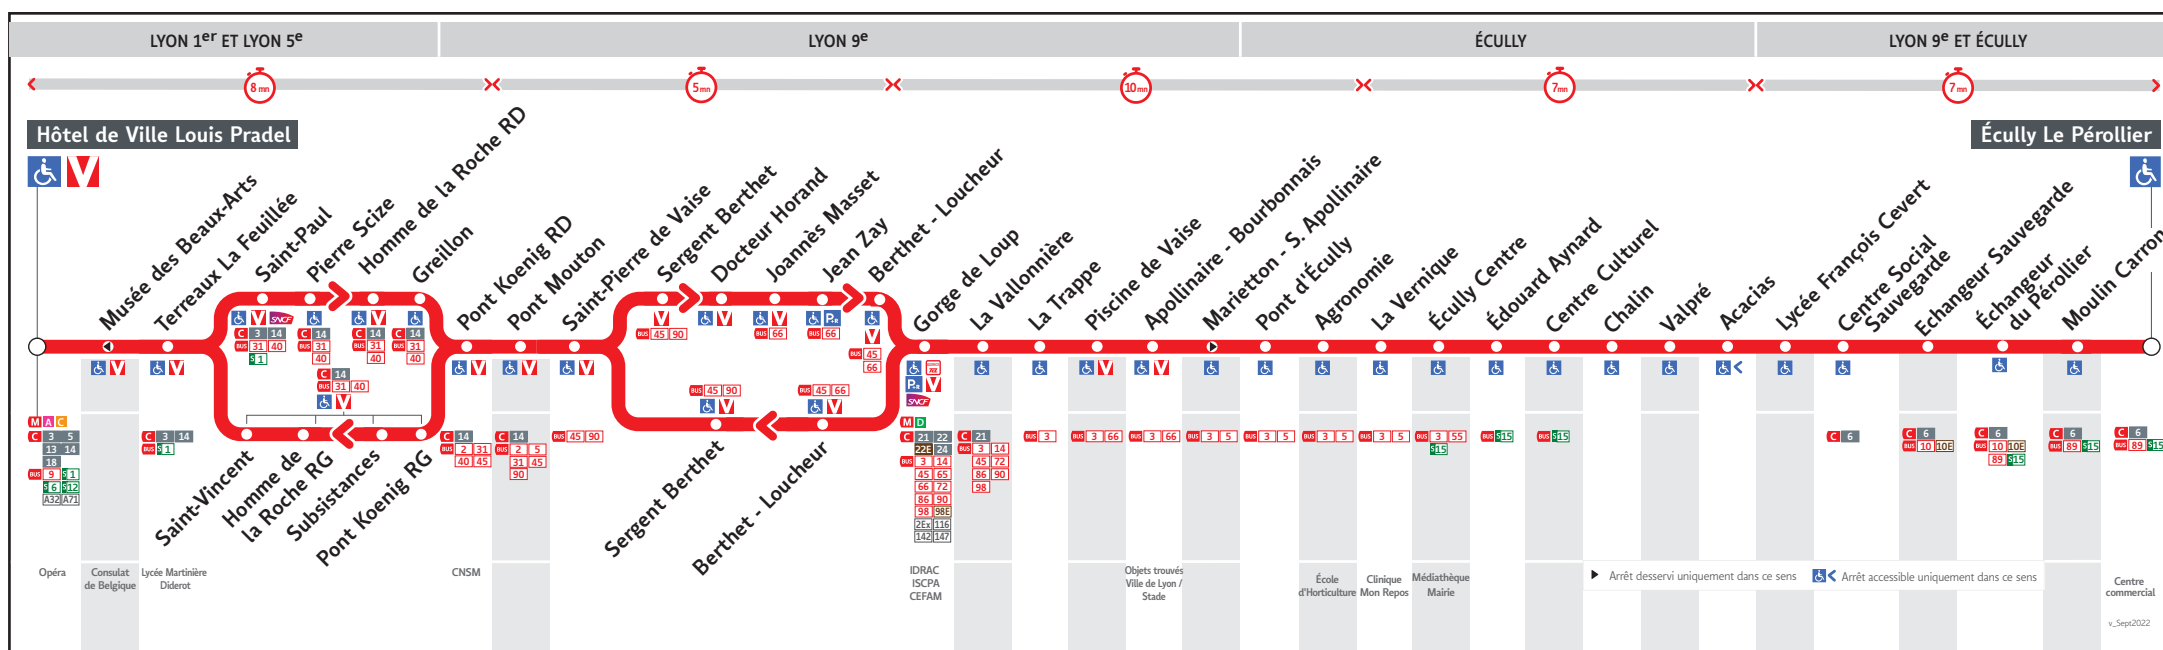

BUS 19

● HÔTEL DE VILLE LOUIS PRADEL ↔ LE PÉROLLIER

HORAIRES

Valables du 6 jan. au 18 avril 2025

Pour connaître les horaires de passage de vos lignes à un point d'arrêt précis, sur www.tcl.fr, cliquer sur et sélectionner votre ligne ou votre arrêt.

AVANT D'IMPRIMER,
PRÉFÉREZ L'ENVIRONNEMENT
RCS MÉDIUS Lyon 308 077 635
Maquette et Composition : Groupe LUMINESS

⚠ TRAVAUX

Horaires travaux

Pour plus d'infos, tcl.fr

Le réseau TCL ne fonctionne pas le 1er mai

VOUS INFORMER POUR MIEUX VOYAGER

www.tcl.fr
APPLI TCL
ALLÔ TCL 04 26 10 12 12 (prix d'un appel local)
@LyonTcl (info trafic)