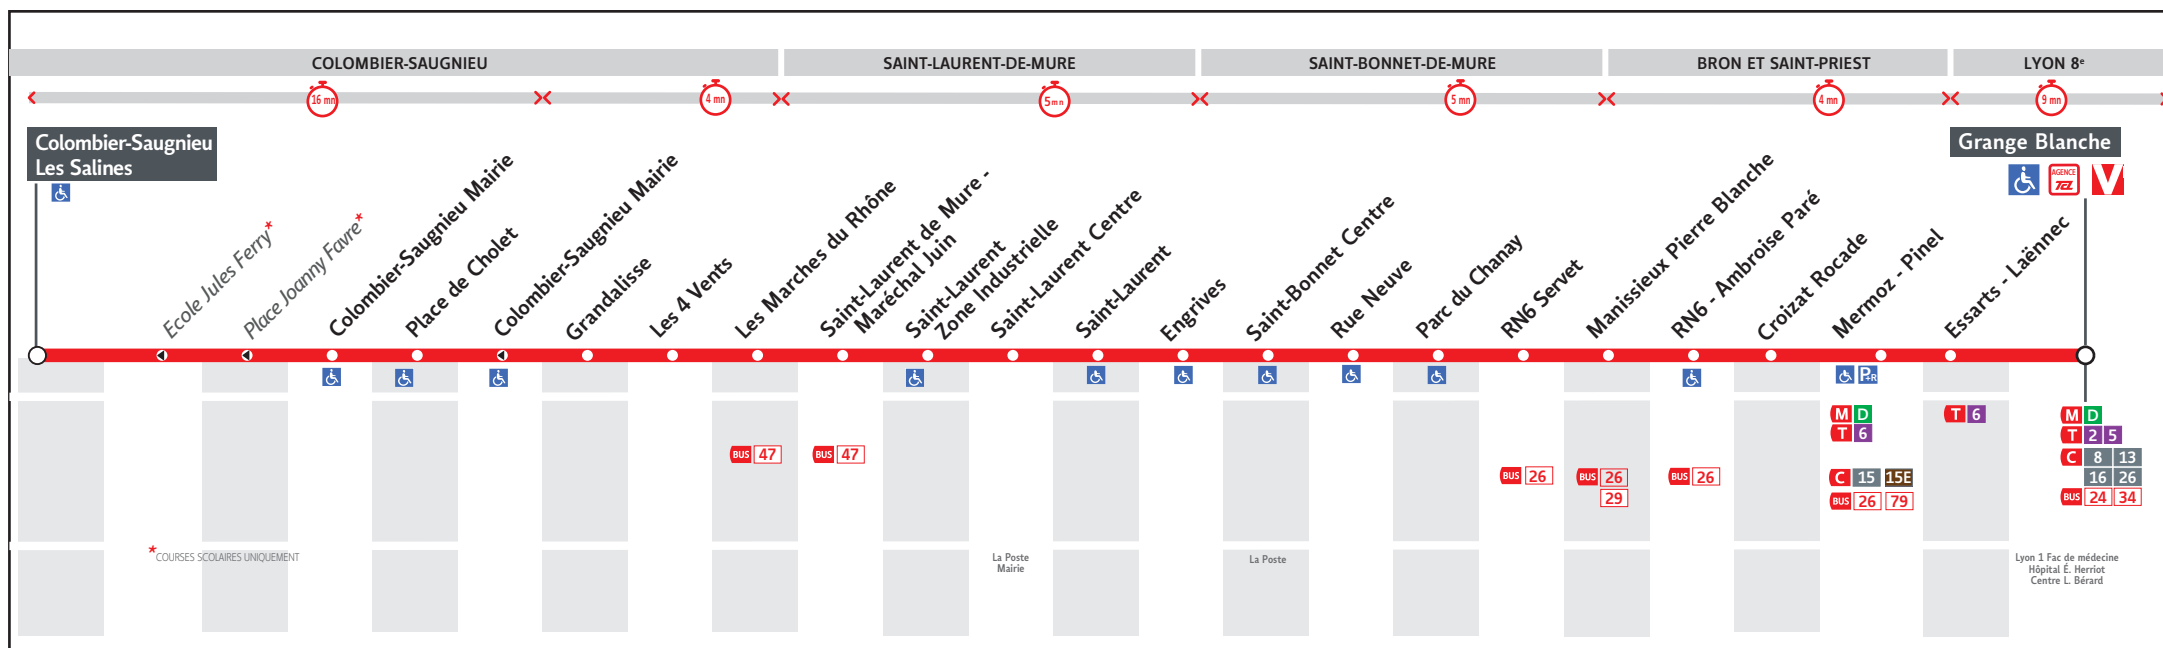

● LES MARCHES DU RHÔNE-PLACE CHOLET ↔ GRANGE-BLANCHE

HORAIRES

Valables du 20 avril au 31 mai 2024

Pour connaître les horaires de passage de vos lignes à un point d'arrêt précis, sur www.tcl.fr, cliquer sur et sélectionner votre ligne ou votre arrêt.

AVANT D'IMPRIMER, PENSEZ L'ENVIRONNEMENT
RCS KEOULIS Lyon 308 077 635
Maquette et Composition : Groupe LUMINESS

⚠ TRAVAUX

Horaires travaux

Le réseau TCL ne fonctionne pas le 1er mai

VOUS INFORMER POUR MIEUX VOYAGER