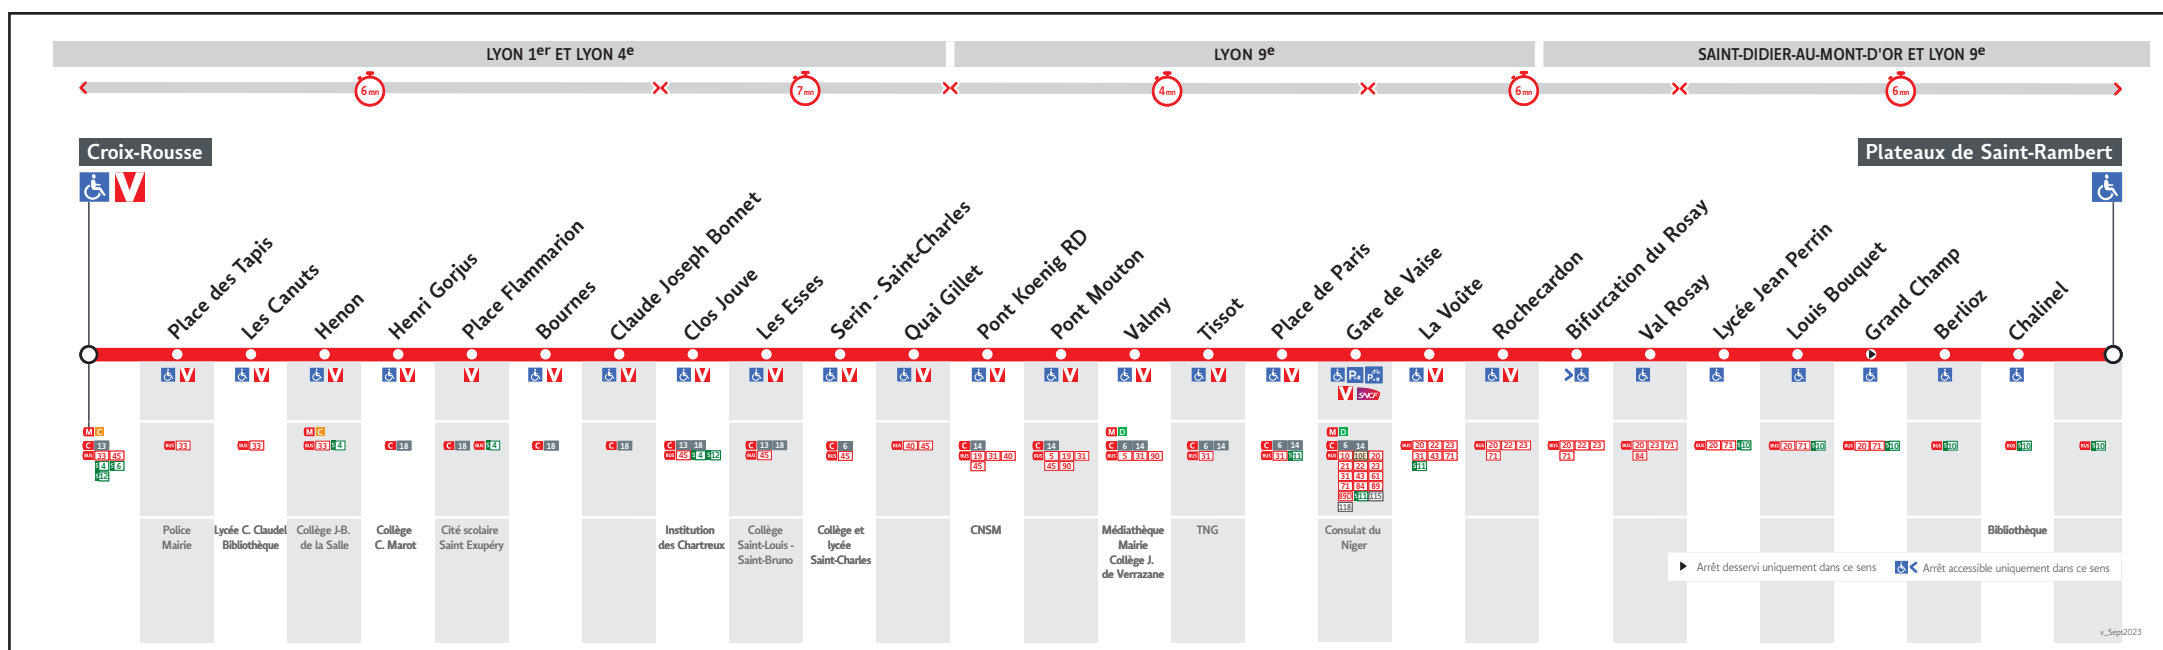

HORAIRES VACANCES SCOLAIRES 2023/2024

- du lundi 23 octobre au dimanche 5 novembre 2023
- du lundi 25 décembre 2023 au dimanche 7 janvier 2024
- du lundi 19 février au dimanche 3 mars 2024
- du lundi 15 avril au dimanche 29 avril 2024
- le vendredi 10 mai 2024

Le réseau TCL ne fonctionne pas le 1er mai

VOUS INFORMER POUR MIEUX VOYAGER