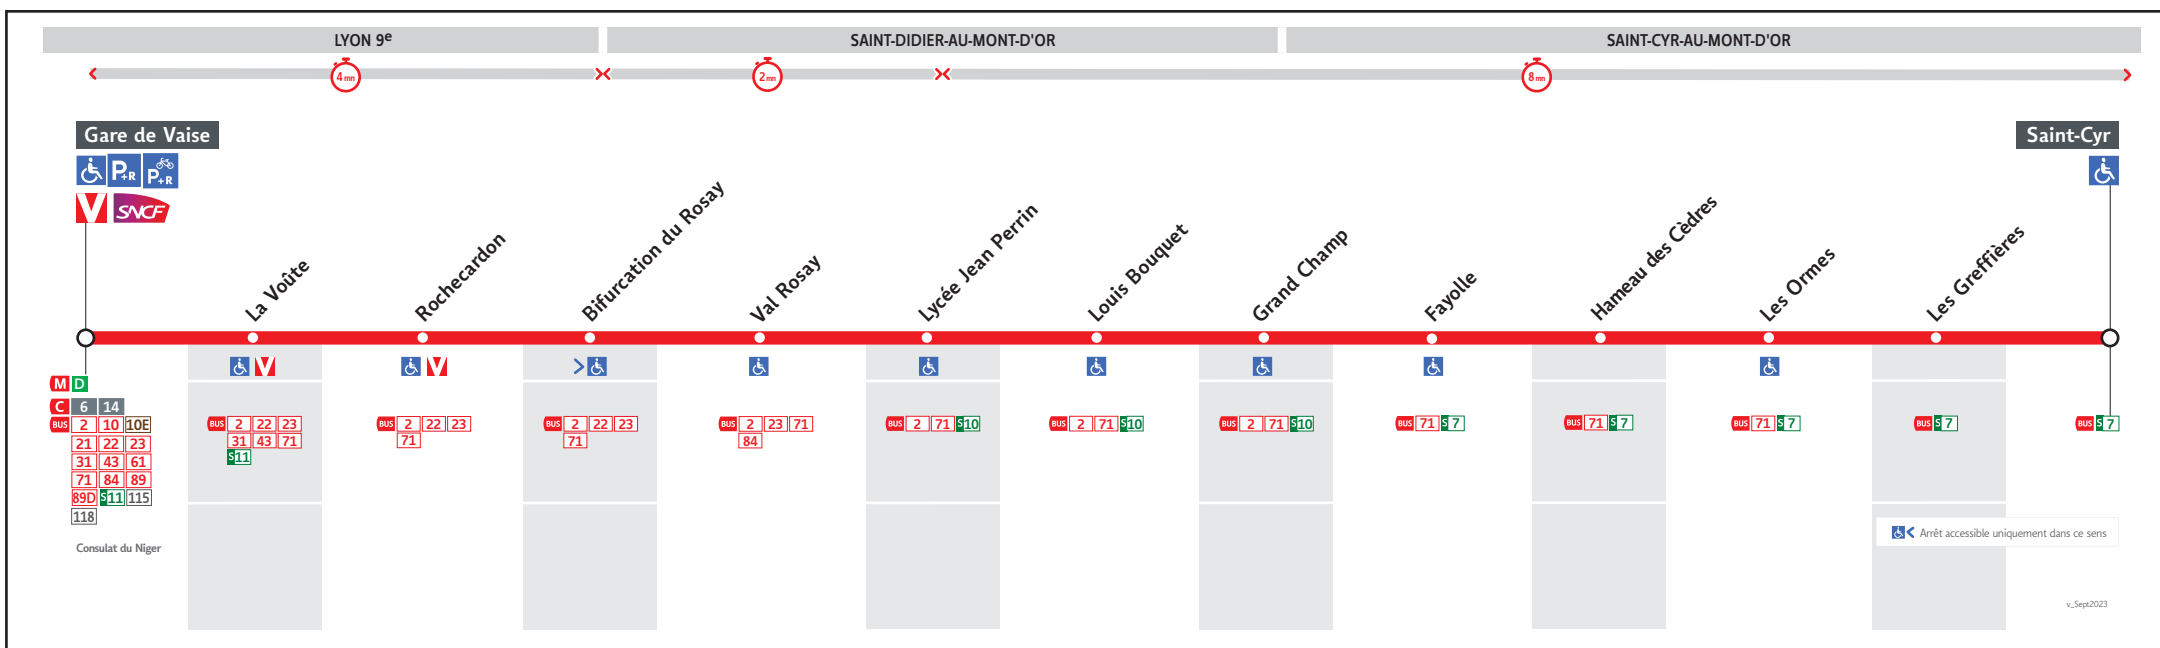

HORAIRES VACANCES SCOLAIRES 2023/2024

- du lundi 23 octobre au dimanche 5 novembre 2023
- du lundi 25 décembre 2023 au dimanche 7 janvier 2024
- du lundi 19 février au dimanche 3 mars 2024
- du lundi 15 avril au dimanche 29 avril 2024
- le vendredi 10 mai 2024

Le réseau TCL ne fonctionne pas le 1er mai

VOUS INFORMER POUR MIEUX VOYAGER