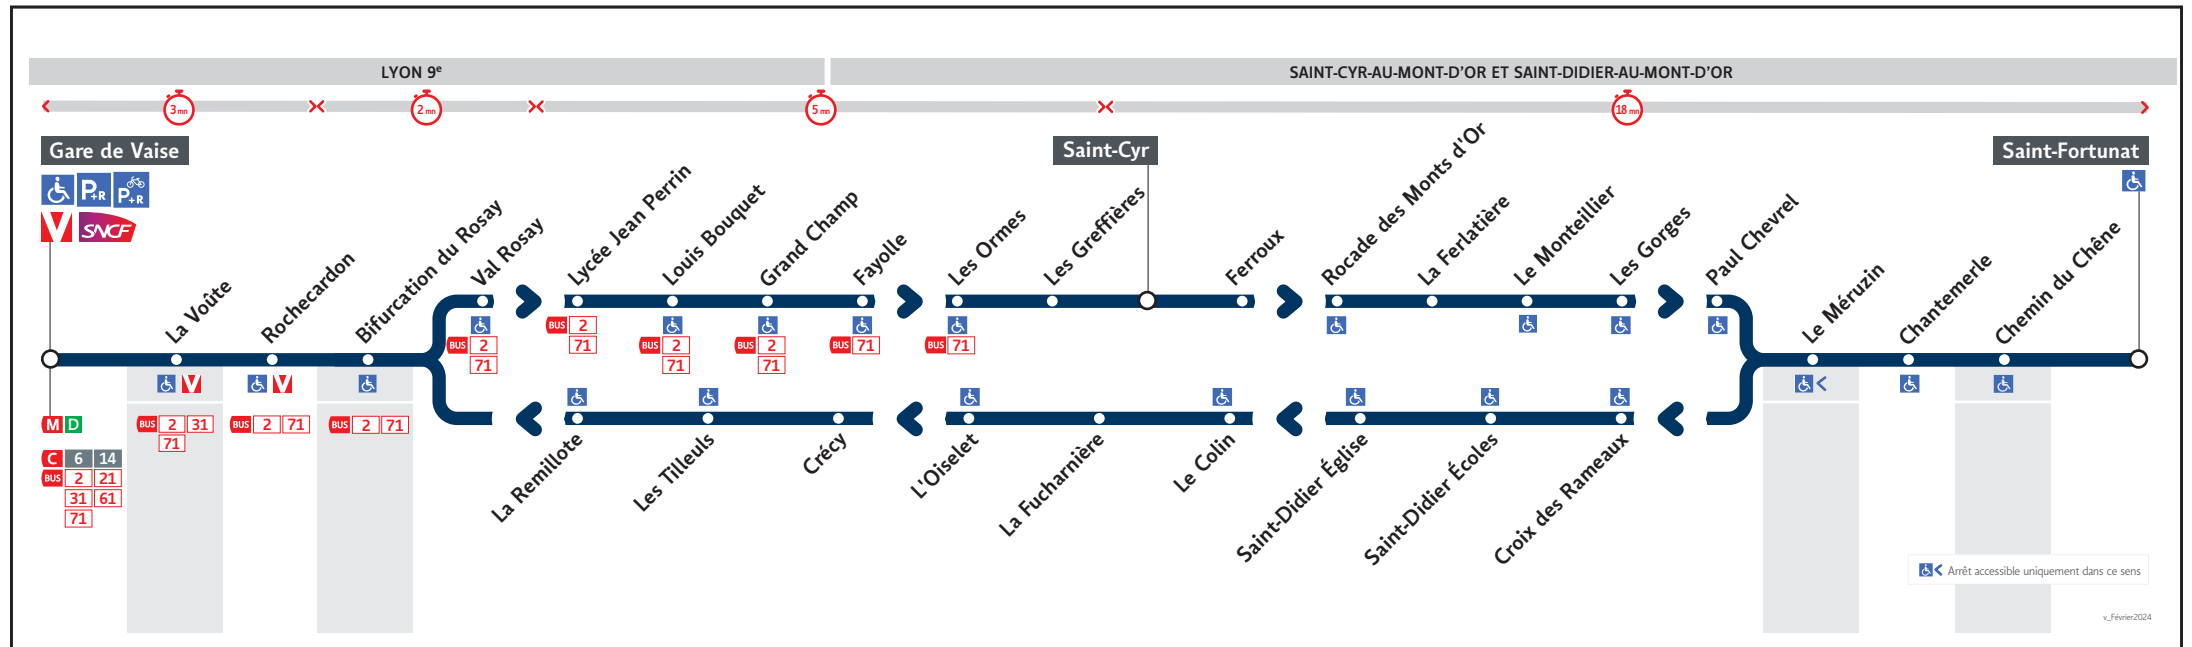

● GARE DE VAISE ↔ SAINT-CYR

HORAIRES

Valables du 2 sept. 2023 au 14 juil. 2024

Pour connaître les horaires de passage de vos lignes à un point d'arrêt précis, sur www.tcl.fr, cliquer sur et sélectionner votre ligne ou votre arrêt.

Le réseau TCL ne fonctionne pas le 1er mai

VOUS INFORMER POUR MIEUX VOYAGER

HORAIRES DE NUIT **BUS** 20/22

20/22

Gare de Vaise → St Fortunat

HORAIRES du 2 sept. 2023 au 14 juil. 2024

Lundi - Mardi - Jeudi - Vendredi

GARE DE VAISE	(1) 21.00	(1) 21.45	(1) 22.30	(1) 23.15	(1) 0.00
LYCEE JEAN PERRIN	21.05	21.50	22.35	23.20	0.05
ST CYR	21.11	21.56	22.41	23.26	0.11
ST FORTUNAT	21.19	22.04	22.49	23.34	0.19

(1) Par itinéraire ligne de nuit 20/22

Mercredi

GARE DE VAISE	(1) 21.00	(1) 21.45	(1) 22.30	(1) 23.15	(1) 0.00
LYCEE JEAN PERRIN	21.05	21.50	22.35	23.20	0.05
ST CYR	21.11	21.56	22.41	23.26	0.11
ST FORTUNAT	21.19	22.04	22.49	23.34	0.19

(1) Par itinéraire ligne de nuit 20/22