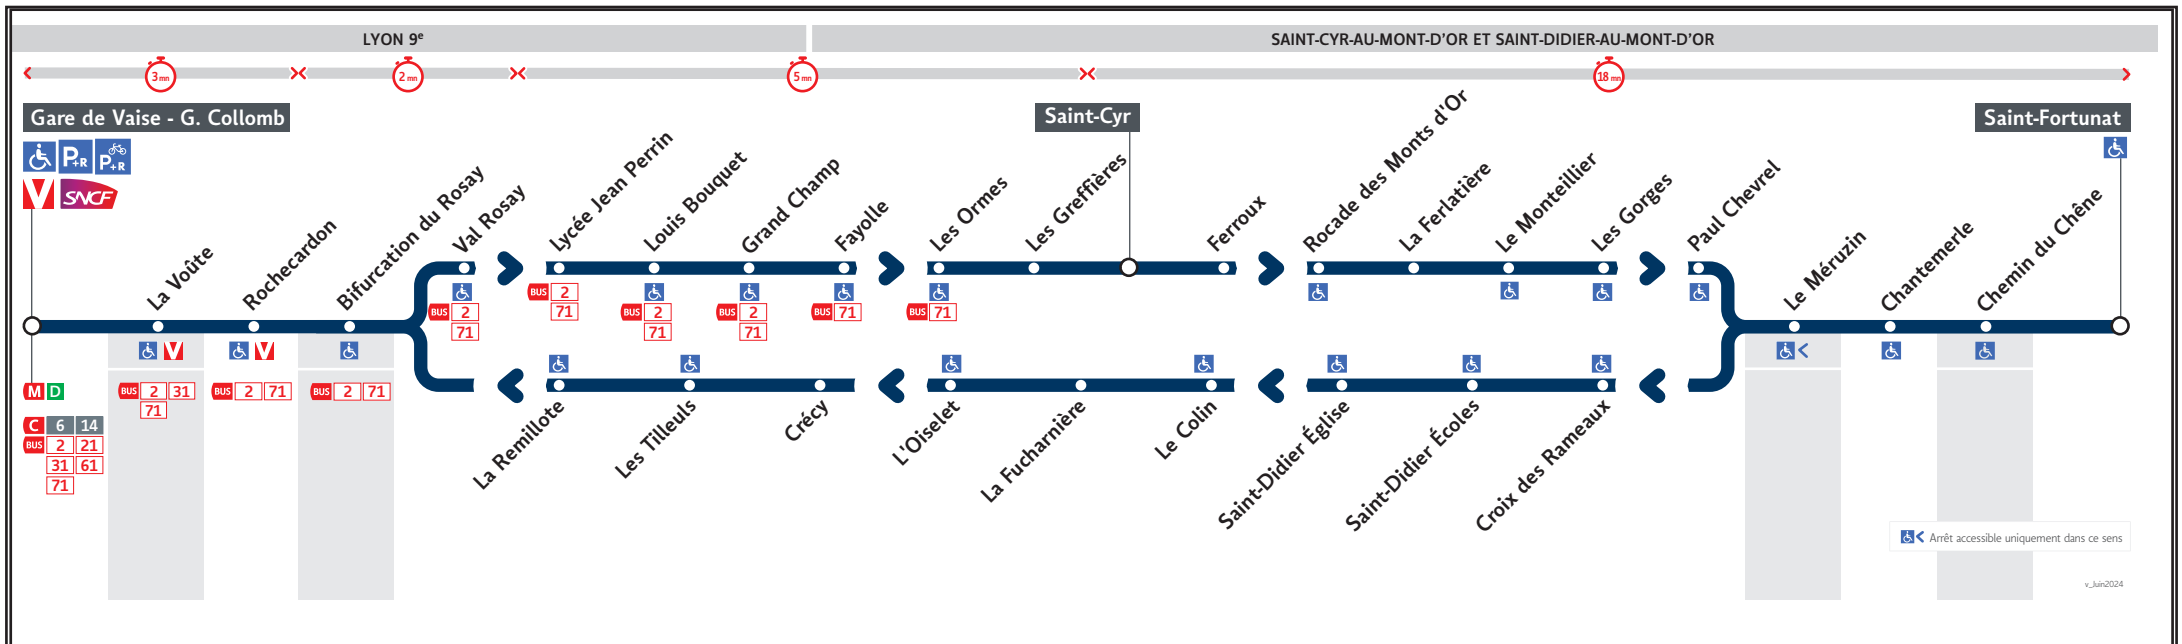

● GARE DE VAISE-G. COLLOMB ↔ SAINT-CYR

HORAIRES

Valables à partir du 21 oct. 2024 au 29 juin 2025

Pour connaître les horaires de passage de vos lignes à un point d'arrêt précis, sur www.tcl.fr, cliquer sur et sélectionner votre ligne ou votre arrêt.

AVANT D'IMPRIMER
 PENSEZ À L'ENVIRONNEMENT
 RCS MEUDIS Lyon 308 077 635
 Maquette et Composition : Groupe LUMINESS

HORAIRES VACANCES SCOLAIRES 2024/2025

- du samedi 19 octobre 2024 au dimanche 3 novembre 2024
- du samedi 21 décembre 2024 au dimanche 5 janvier 2025
- du samedi 22 février 2025 au dimanche 9 mars 2025
- du samedi 19 avril 2025 au dimanche 4 mai 2025
- du samedi 5 juillet 2025 au dimanche 31 août 2025

20/22

Gare de Vaise-G. Collomb → Saint-Cyr

HORAIRES du 21 oct. 2024 au 29 juin 2025

Lundi - Mardi - Jeudi - Vendredi

	(1)	(1)	(1)	(1)	(1)
GARE DE VAISE-G.COLLOMB	21.00	21.45	22.30	23.15	0.00
LYCEE JEAN PERRIN	21.05	21.50	22.35	23.20	0.05
ST CYR	21.11	21.56	22.41	23.26	0.11
ST FORTUNAT	21.19	22.04	22.49	23.34	0.19

(1) Itinéraire de la Ligne de nuit 20/22

Samedi

	(1)	(1)	(1)	(1)	(1)
GARE DE VAISE-G.COLLOMB	21.00	21.45	22.30	23.15	0.00
LYCEE JEAN PERRIN	21.05	21.50	22.35	23.20	0.05
ST CYR	21.11	21.56	22.41	23.26	0.10
ST FORTUNAT	21.19	22.04	22.49	23.34	0.18