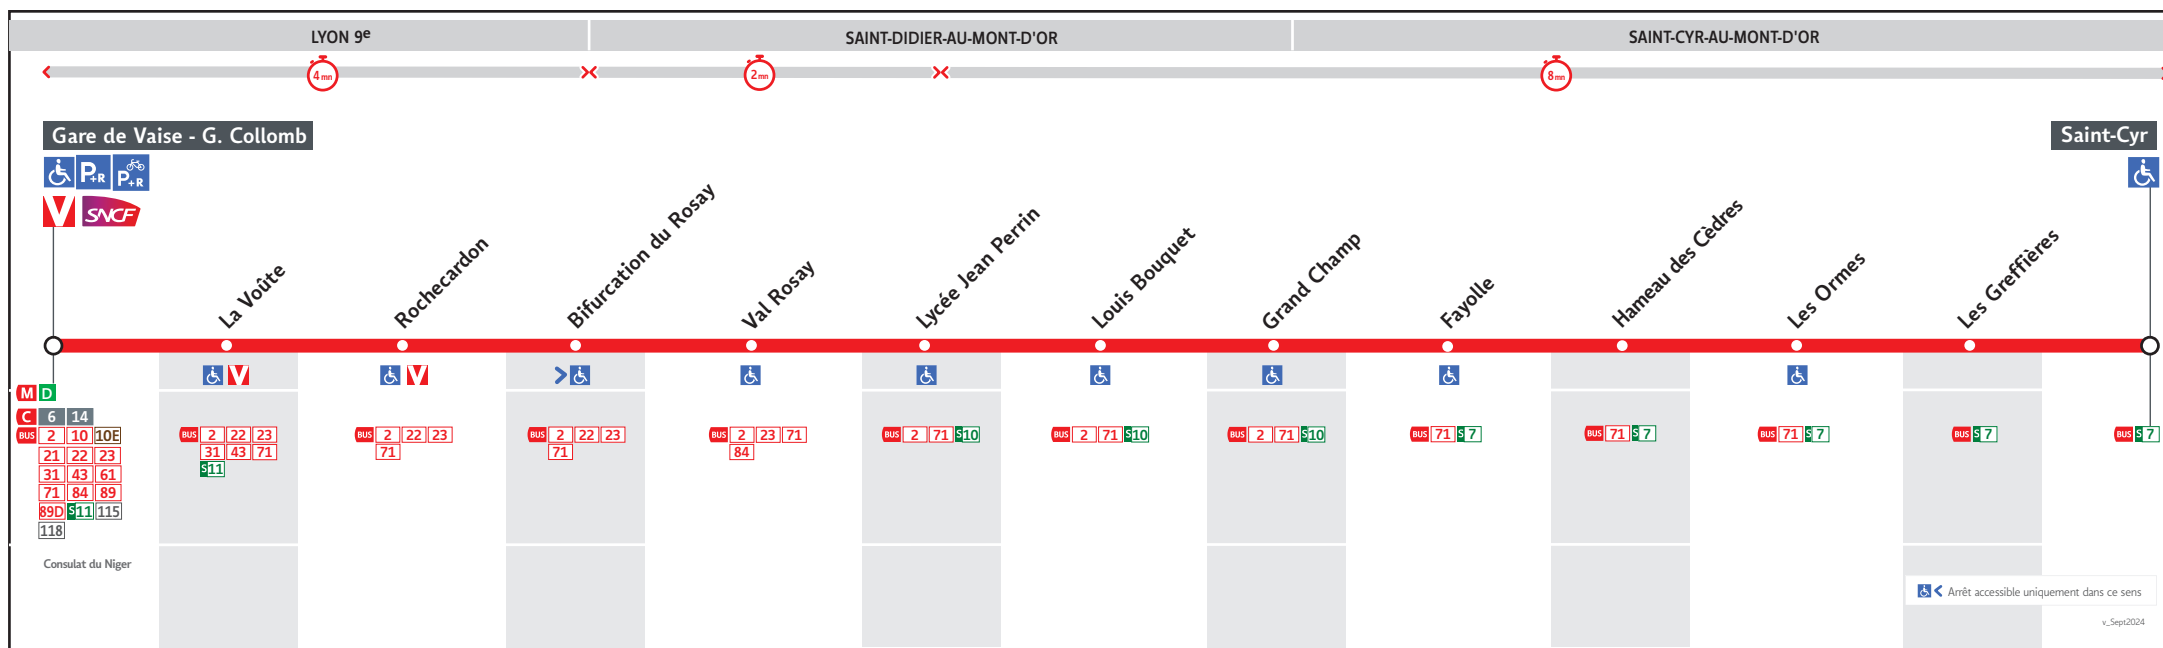

HORAIRES VACANCES SCOLAIRES 2024/2025

- du samedi 19 octobre 2024 au dimanche 3 novembre 2024
- du samedi 21 décembre 2024 au dimanche 5 janvier 2025
- du samedi 22 février 2025 au dimanche 9 mars 2025
- du samedi 19 avril 2025 au dimanche 4 mai 2025
- du samedi 5 juillet 2025 au dimanche 31 août 2025

Le réseau TCL ne fonctionne pas le 1er mai

VOUS INFORMER POUR MIEUX VOYAGER

- www.tcl.fr
- APPLI TCL
- ALLÔ TCL
  04 26 10 12 12
  (prix d'un appel local)
- @LyonTcl
  (info trafic)