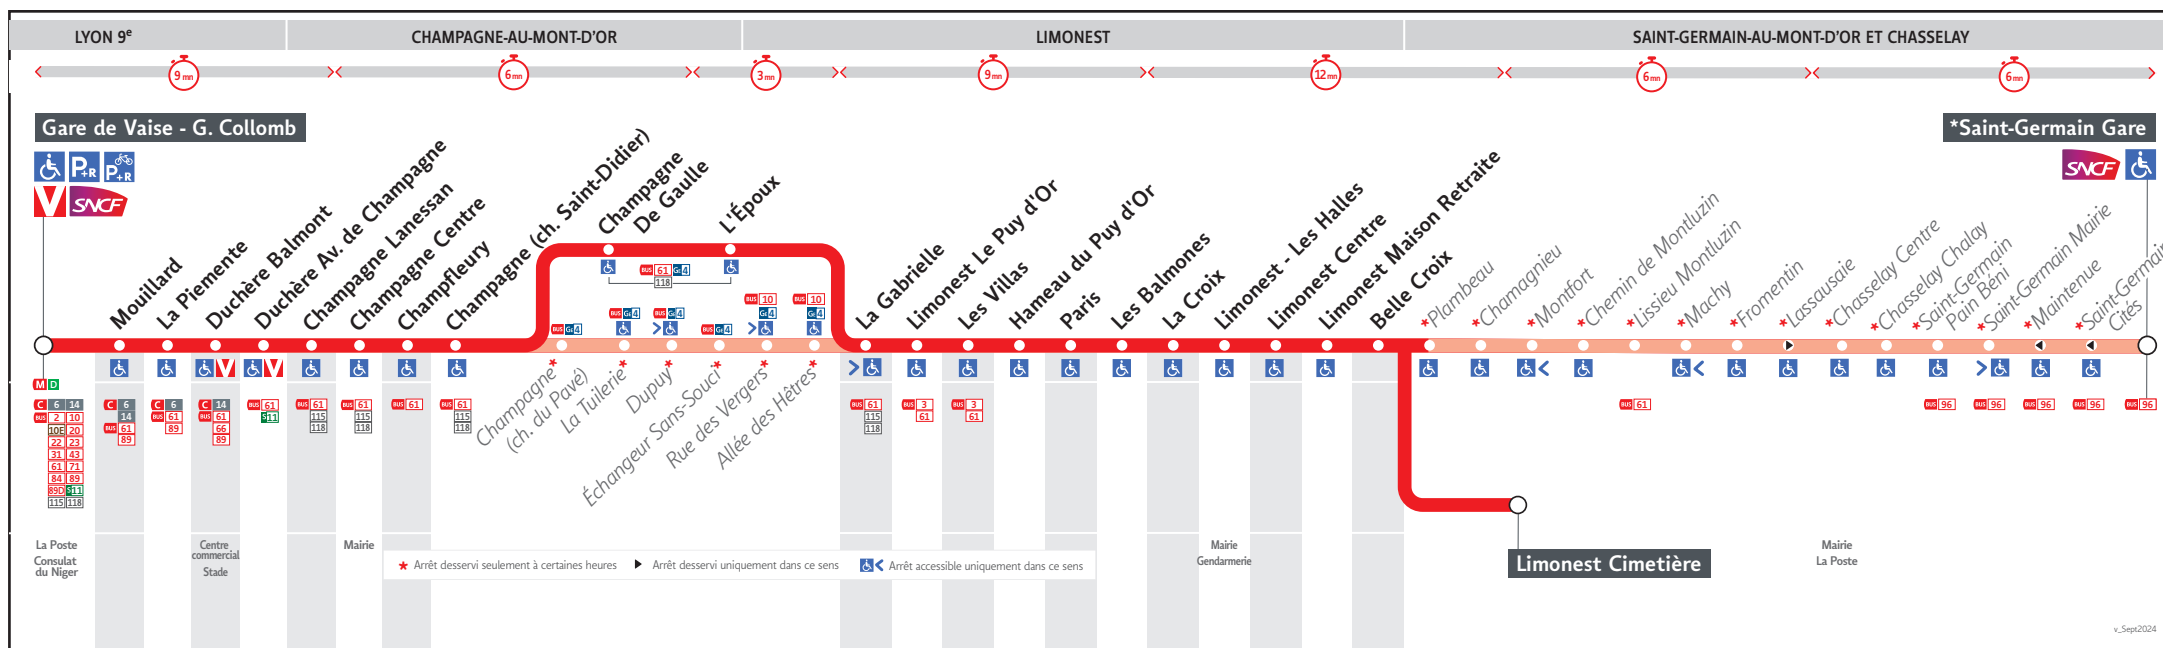

BUS 21

● GARE DE VAISE-G. COLLOMB ↔ LIMONEST CIMETIÈRE / SAINT-GERMAIN GARE

HORAIRES

Valables du 1er jan. au 31 mai 2025

Pour connaître les horaires de passage de vos lignes à un point d'arrêt précis, sur www.tcl.fr, cliquer sur et sélectionner votre ligne ou votre arrêt.

AVANT D'IMPRIMER,
PENSEZ L'ENVIRONNEMENT
RCS KEOJUS Lyon 308 077 635
Maquette et Composition : Groupe LUMINESS

⚠ TRAVAUX

Horaires travaux

Pour plus d'infos, tcl.fr

Le réseau TCL ne fonctionne pas le 1er mai

VOUS INFORMER POUR MIEUX VOYAGER

www.tcl.fr
[APPLI TCL](#)
[ALLÔ TCL 04 26 10 12 12](tel:0426101212) (prix d'un appel local)
[@LyonTcl](https://twitter.com/LyonTcl) (info trafic)