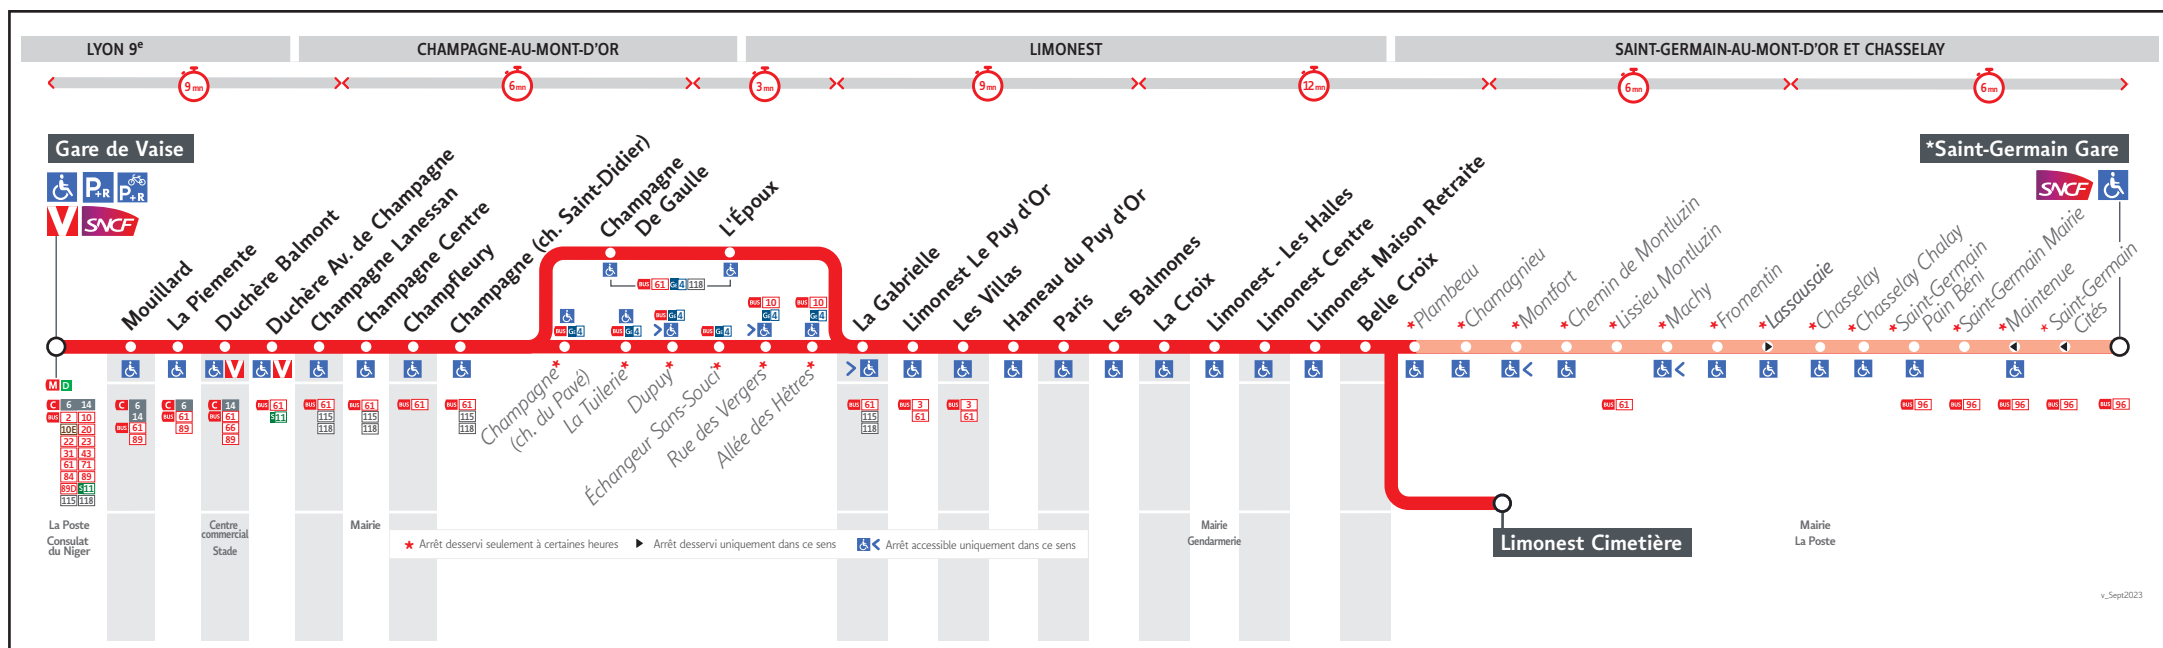

● GARE DE VAISE ↔ LIMONEST CIMETIÈRE-SAINT-GERMAIN GARE

HORAIRES

Valables à partir du 6 mai au 1er sept. 2024

Pour connaître les horaires de passage de vos lignes à un point d'arrêt précis, sur www.tcl.fr, cliquer sur et sélectionner votre ligne ou votre arrêt.

AVANT D'IMPRIMER
PENSEZ À L'ENVIRONNEMENT
RCS MEULIS Lyon 308 077 635
Maquette et Composition : Groupe LUMINESS

Le réseau TCL ne fonctionne pas le 1er mai

VOUS INFORMER POUR MIEUX VOYAGER