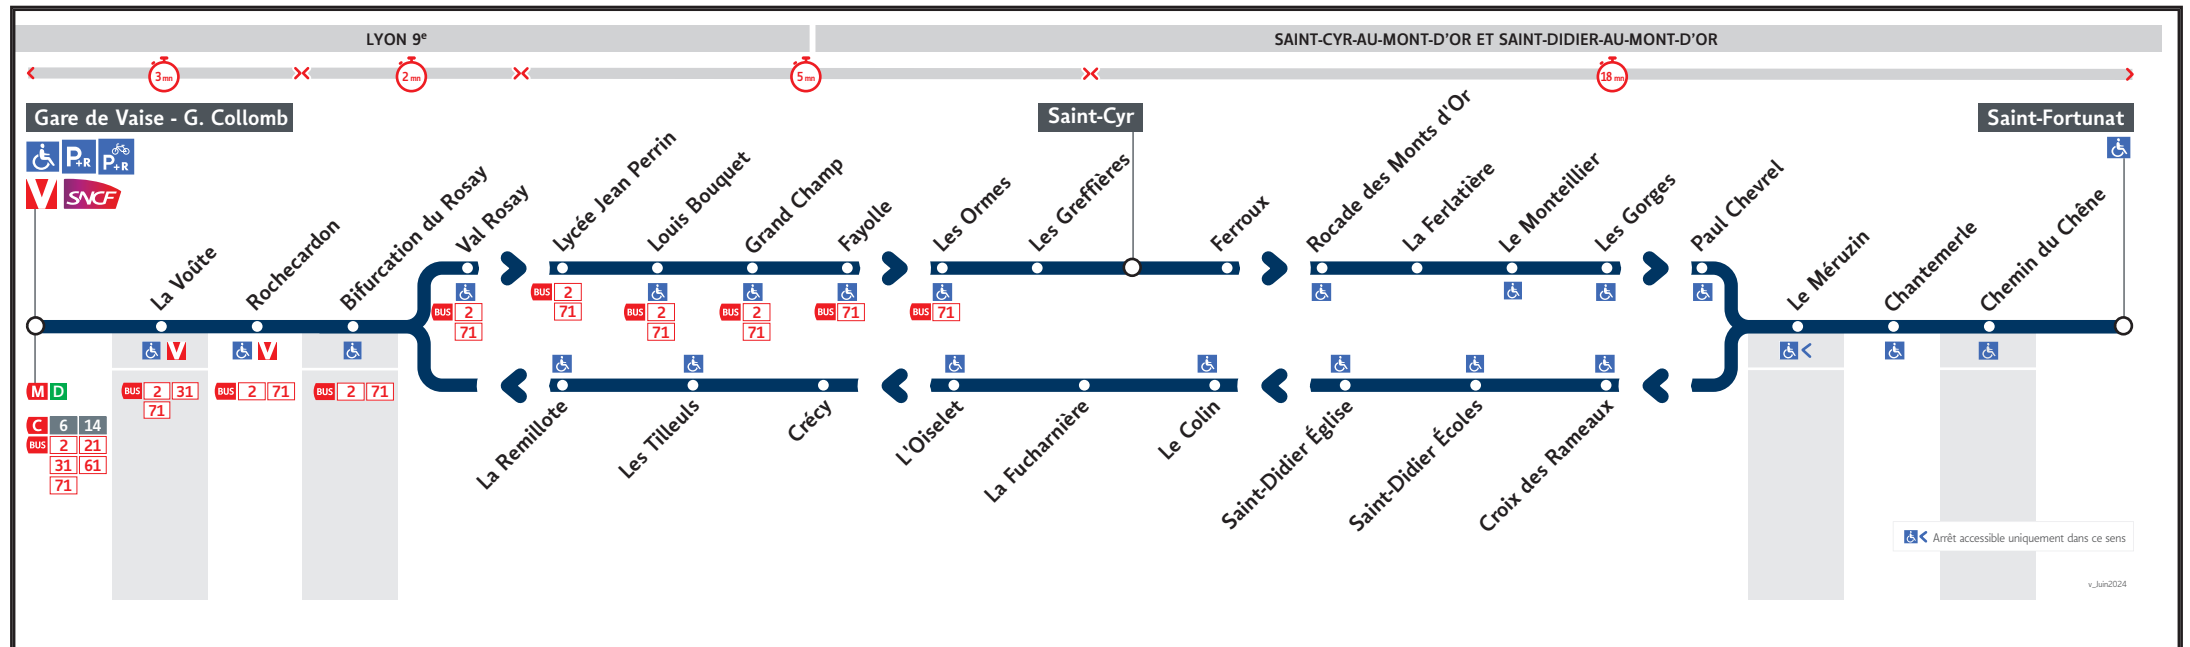

Dimanche et fêtes

22A-0357M

ST FORTUNAT	6.45	7.30	8.15	9.00	9.45	10.30	11.15	12.00	12.45	13.30	14.15	15.00	15.45	16.30	17.15	18.00	18.45	19.30	20.15	21.05
ST DIDIER EGLISE	6.49	7.34	8.19	9.04	9.49	10.34	11.19	12.04	12.49	13.34	14.19	15.04	15.49	16.34	17.19	18.04	18.49	19.34	20.19	21.09
GARE DE VAISE-G.COLLOMB	7.02	7.47	8.32	9.17	10.02	10.47	11.32	12.17	13.02	13.47	14.32	15.17	16.02	16.47	17.32	18.17	19.02	19.47	20.32	21.22

Lundi au vendredi - Vacances Scolaires

22A-035AV

ST FORTUNAT	5.20	6.03	6.25	6.47	7.09	7.31	7.53	8.17	8.39	9.01	9.23	9.45	10.07	10.29	10.51	11.13	11.35	11.57	12.19	12.41	13.03	13.25	13.47	14.09	14.31	14.53	15.15	15.37	15.59	16.21	16.43	17.05	17.27	17.49	18.11	18.35	18.57	19.19	19.41	20.03	20.25	21.05
ST DIDIER EGLISE	5.24	6.07	6.29	6.50	7.13	7.35	7.57	8.21	8.43	9.04	9.26	9.48	10.11	10.33	10.55	11.17	11.39	12.01	12.23	12.45	13.06	13.28	13.51	14.13	14.35	14.57	15.19	15.41	16.03	16.25	16.47	17.09	17.31	17.53	18.15	18.39	19.01	19.22	19.45	20.07	20.29	21.09
GARE DE VAISE-G.COLLOMB	5.34	6.18	6.40	7.02	7.25	7.48	8.10	8.34	8.55	9.16	9.38	10.00	10.22	10.44	11.06	11.28	11.51	12.13	12.34	12.56	13.18	13.40	14.03	14.25	14.47	15.09	15.31	15.53	16.15	16.37	16.59	17.21	17.44	18.06	18.26	18.50	19.12	19.33	19.55	20.17	20.39	21.18

HORAIRES DE NUIT **BUS** 20/22

20/22

Gare de Vaise-G. Collomb → Saint-Fortunat

HORAIRES du 4 nov. 2024 au 31 dec. 2024

Lundi - Mardi - Jeudi - Vendredi

	(1)	(1)	(1)	(1)	(1)
GARE DE VAISE-G.COLLOMB	21.00	21.45	22.30	23.15	0.00
LYCEE JEAN PERRIN	21.05	21.50	22.35	23.20	0.05
ST CYR	21.11	21.56	22.41	23.26	0.11
ST FORTUNAT	21.19	22.04	22.49	23.34	0.19

(1) Itinéraire de la Ligne de nuit 20/22

Samedi

	(1)	(1)	(1)	(1)	(1)
GARE DE VAISE-G.COLLOMB	21.00	21.45	22.30	23.15	0.00
LYCEE JEAN PERRIN	21.05	21.50	22.35	23.20	0.05
ST CYR	21.11	21.56	22.41	23.26	0.10
ST FORTUNAT	21.19	22.04	22.49	23.34	0.18