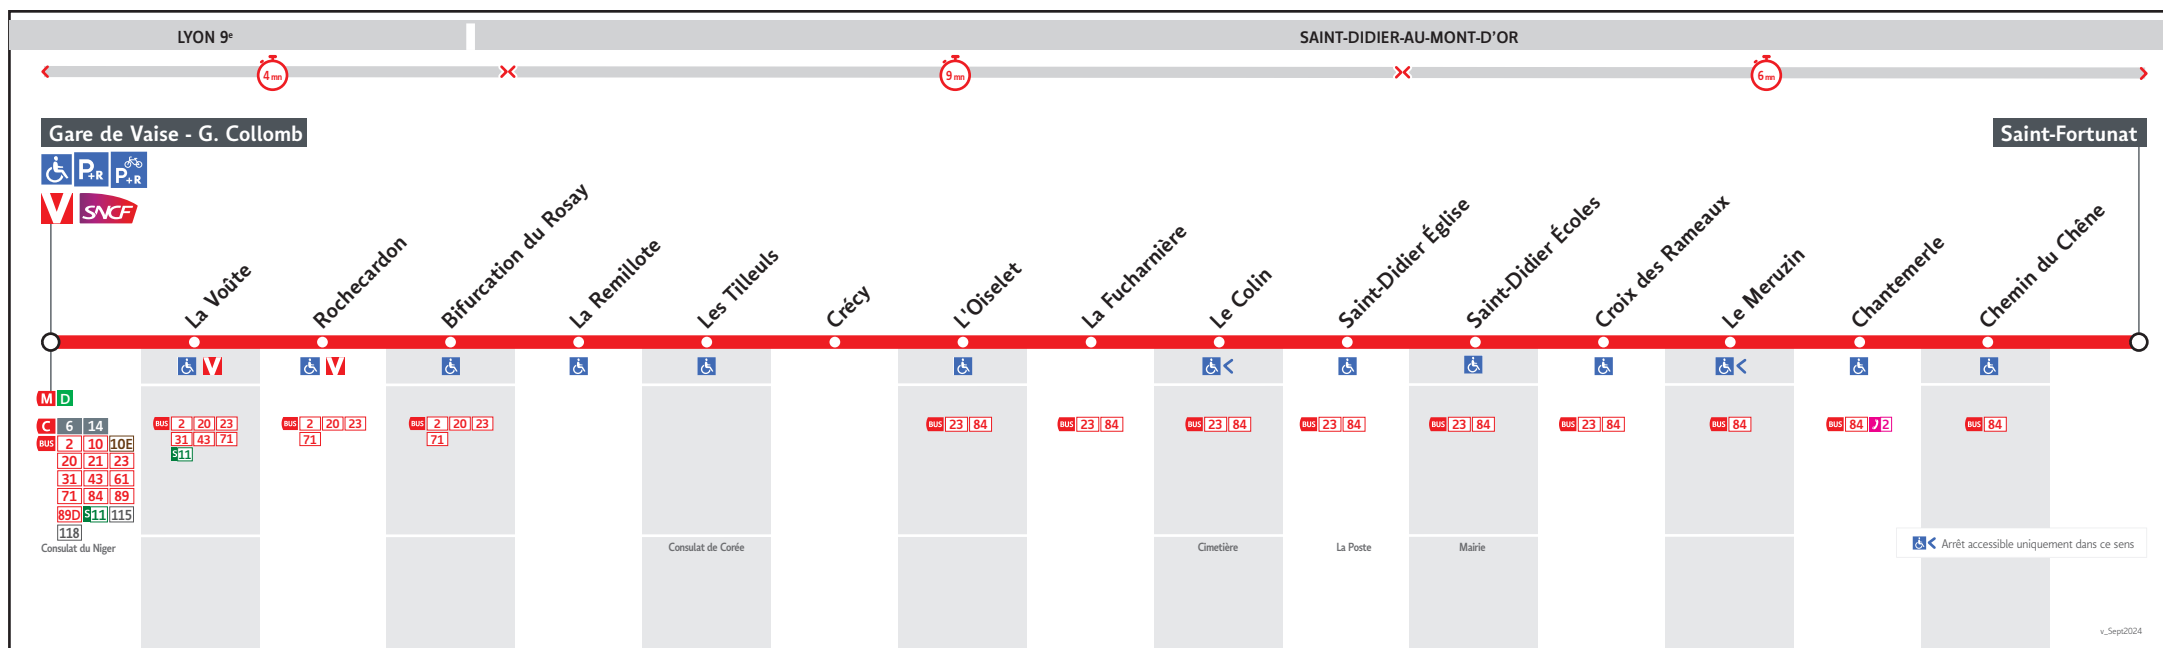

HORAIRES VACANCES SCOLAIRES 2024/2025

- du samedi 19 octobre 2024 au dimanche 3 novembre 2024
- du samedi 21 décembre 2024 au dimanche 5 janvier 2025
- du samedi 22 février 2025 au dimanche 9 mars 2025
- du samedi 19 avril 2025 au dimanche 4 mai 2025
- du samedi 5 juillet 2025 au dimanche 31 août 2025

Le réseau TCL ne fonctionne pas le 1er mai

VOUS INFORMER POUR MIEUX VOYAGER

- www.tcl.fr
- APPLI TCL
- ALLÔ TCL
  04 26 10 12 12
  (prix d'un appel local)
- @LyonTcl
  (info trafic)