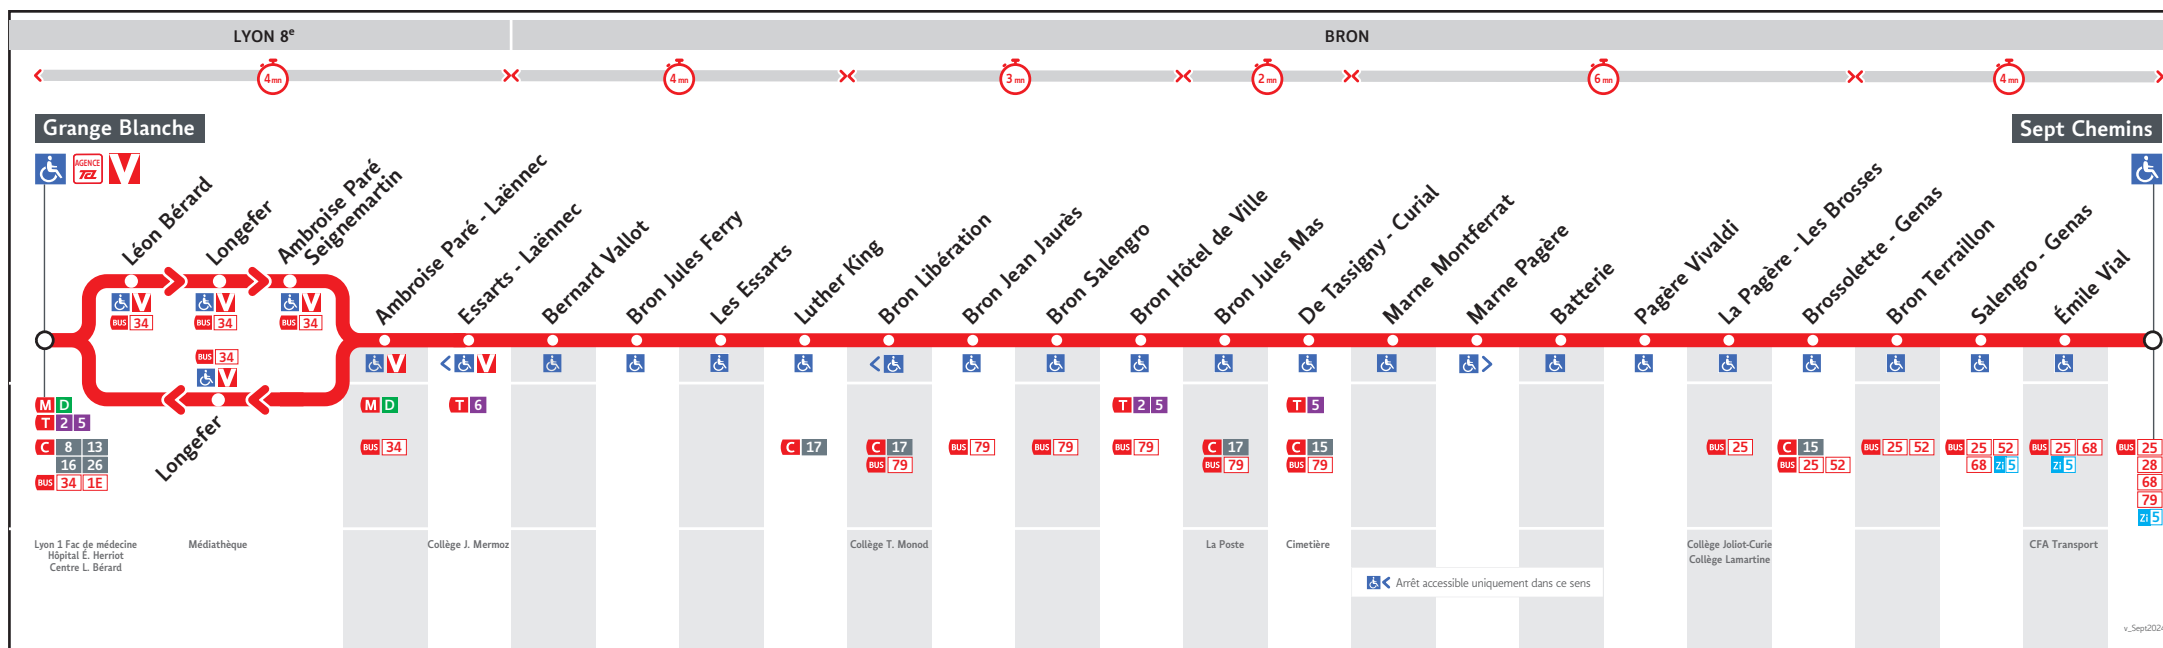

HORAIRES VACANCES SCOLAIRES 2024/2025

- du samedi 19 octobre 2024 au dimanche 3 novembre 2024
- du samedi 21 décembre 2024 au dimanche 5 janvier 2025
- du samedi 22 février 2025 au dimanche 9 mars 2025
- du samedi 19 avril 2025 au dimanche 4 mai 2025
- du samedi 5 juillet 2025 au dimanche 31 août 2025

Le réseau TCL ne fonctionne pas le 1er mai

VOUS INFORMER POUR MIEUX VOYAGER