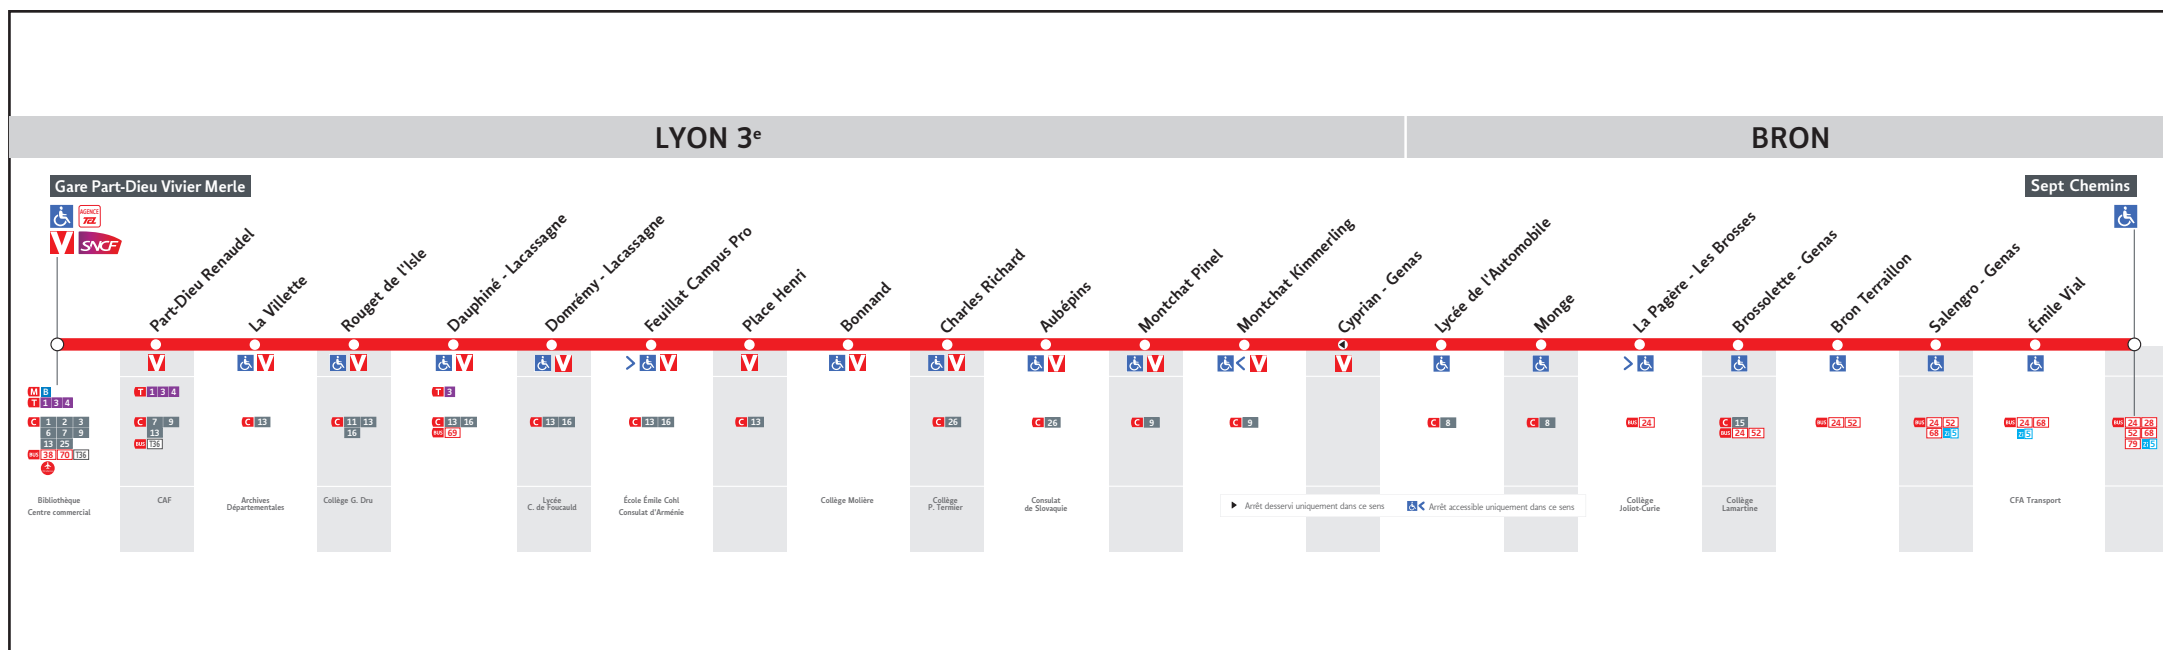

⚠ TRAVAUX

Horaires travaux

Pour plus d'infos, tcl.fr

Le réseau TCL ne fonctionne pas le 1er mai

VOUS INFORMER POUR MIEUX VOYAGER

www.tcl.fr
APPLI TCL
ALLÔ TCL
04 26 10 12 12
(prix d'un appel local)
@LyonTcl
(info trafic)