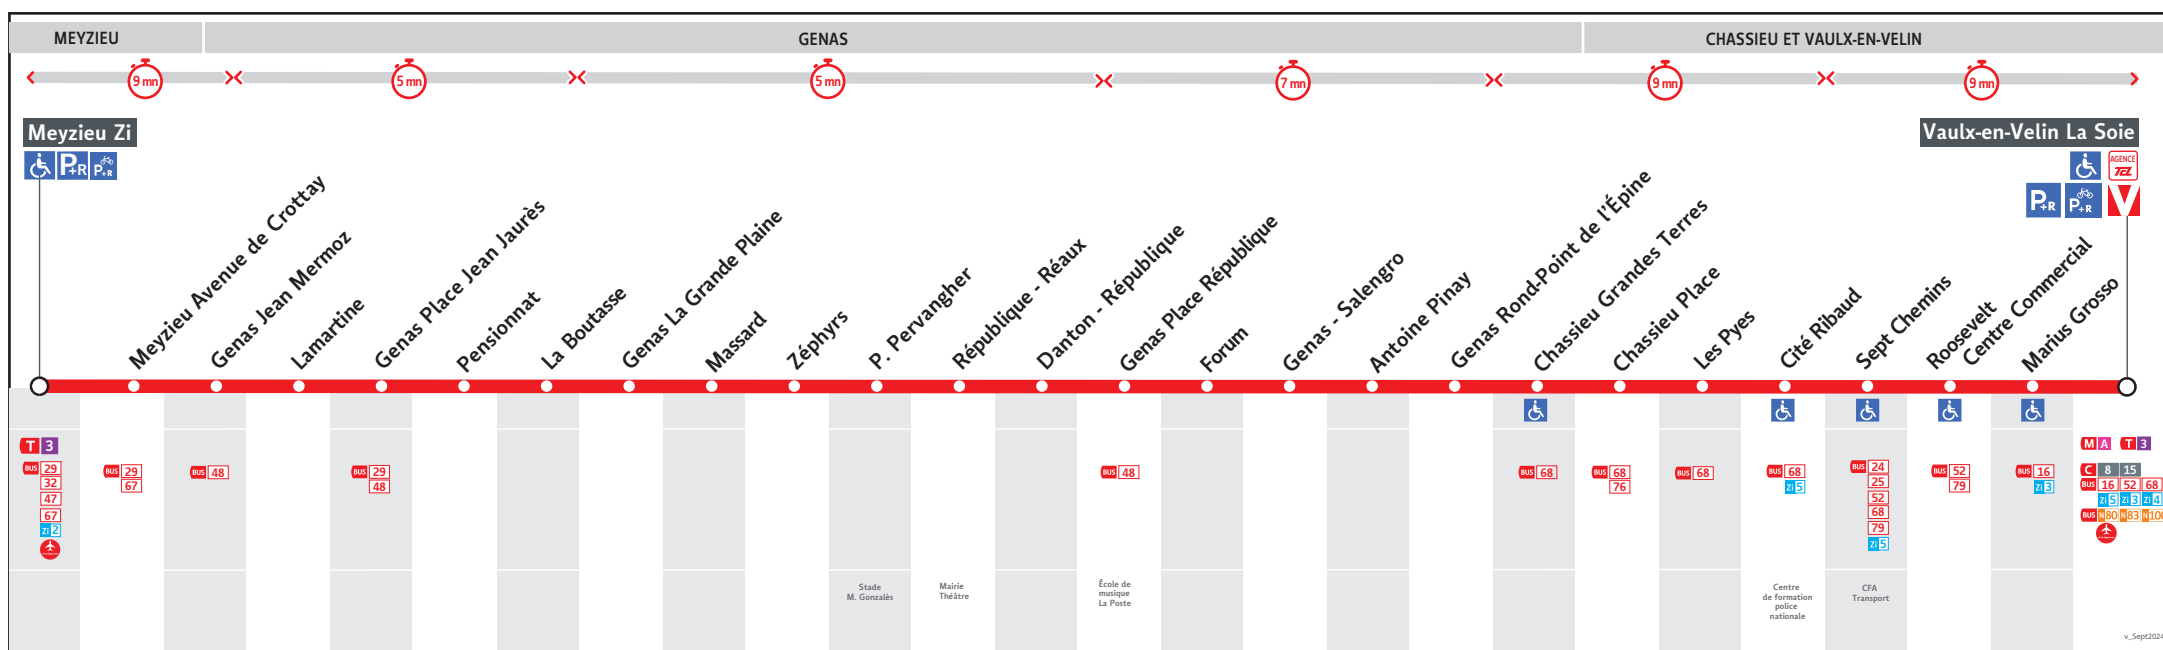

TRAVAUX

Horaires travaux

Le réseau TCL ne fonctionne pas le 1er mai

VOUS INFORMER POUR MIEUX VOYAGER

- www.tcl.fr
- APPLI TCL
- ALLÔ TCL 04 26 10 12 12 (prix d'un appel local)
- @LyonTcl (info trafic)