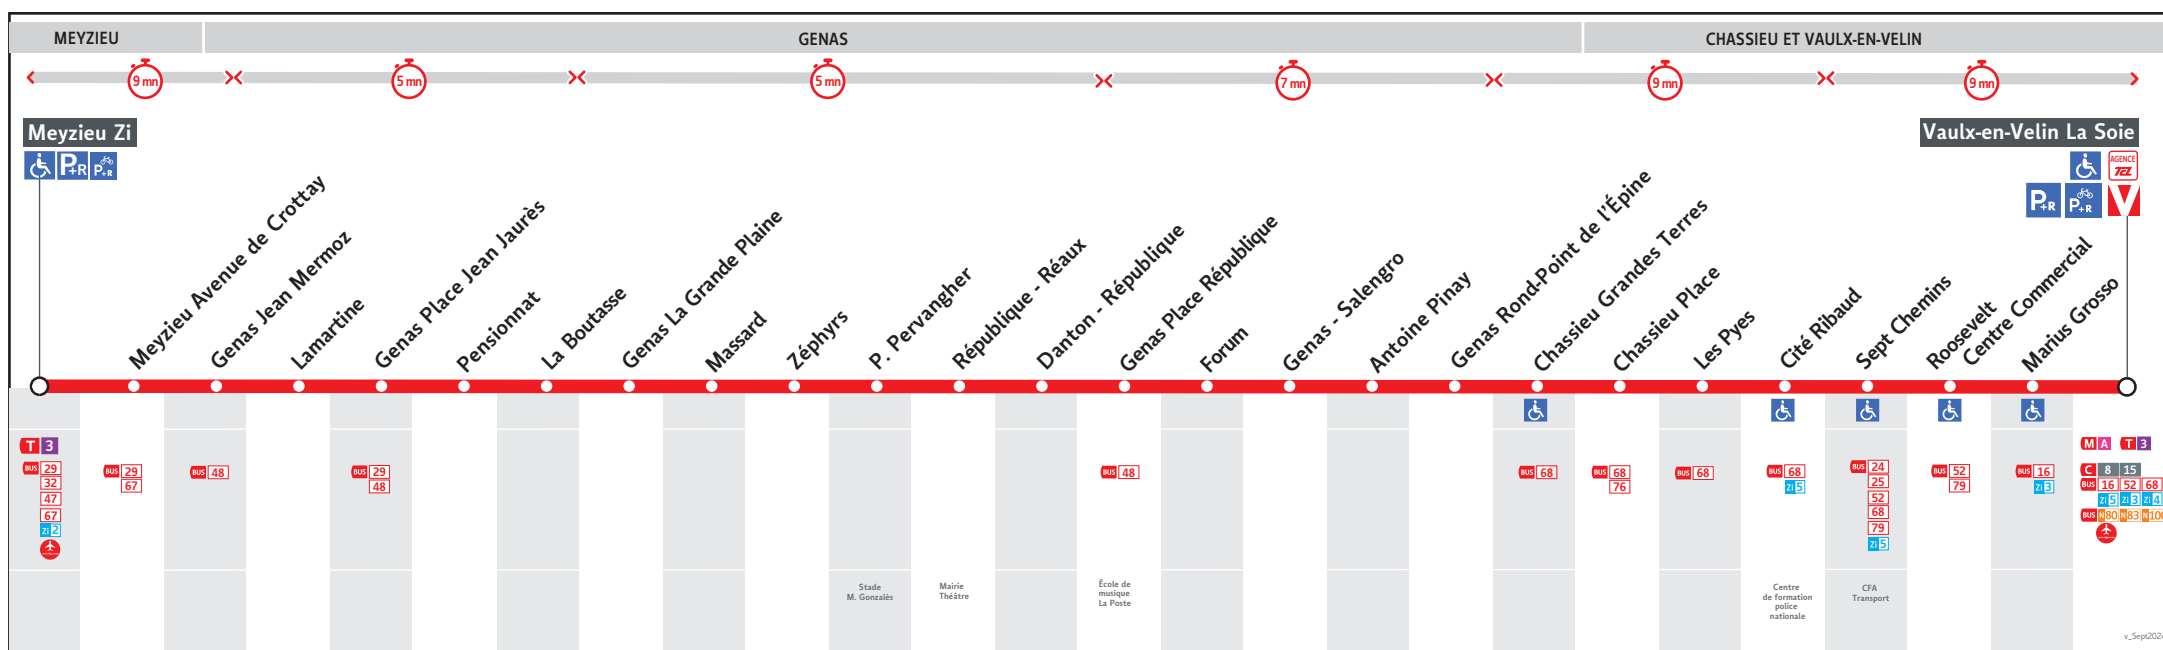

Le réseau TCL ne fonctionne pas le 1er mai

VOUS INFORMER POUR MIEUX VOYAGER