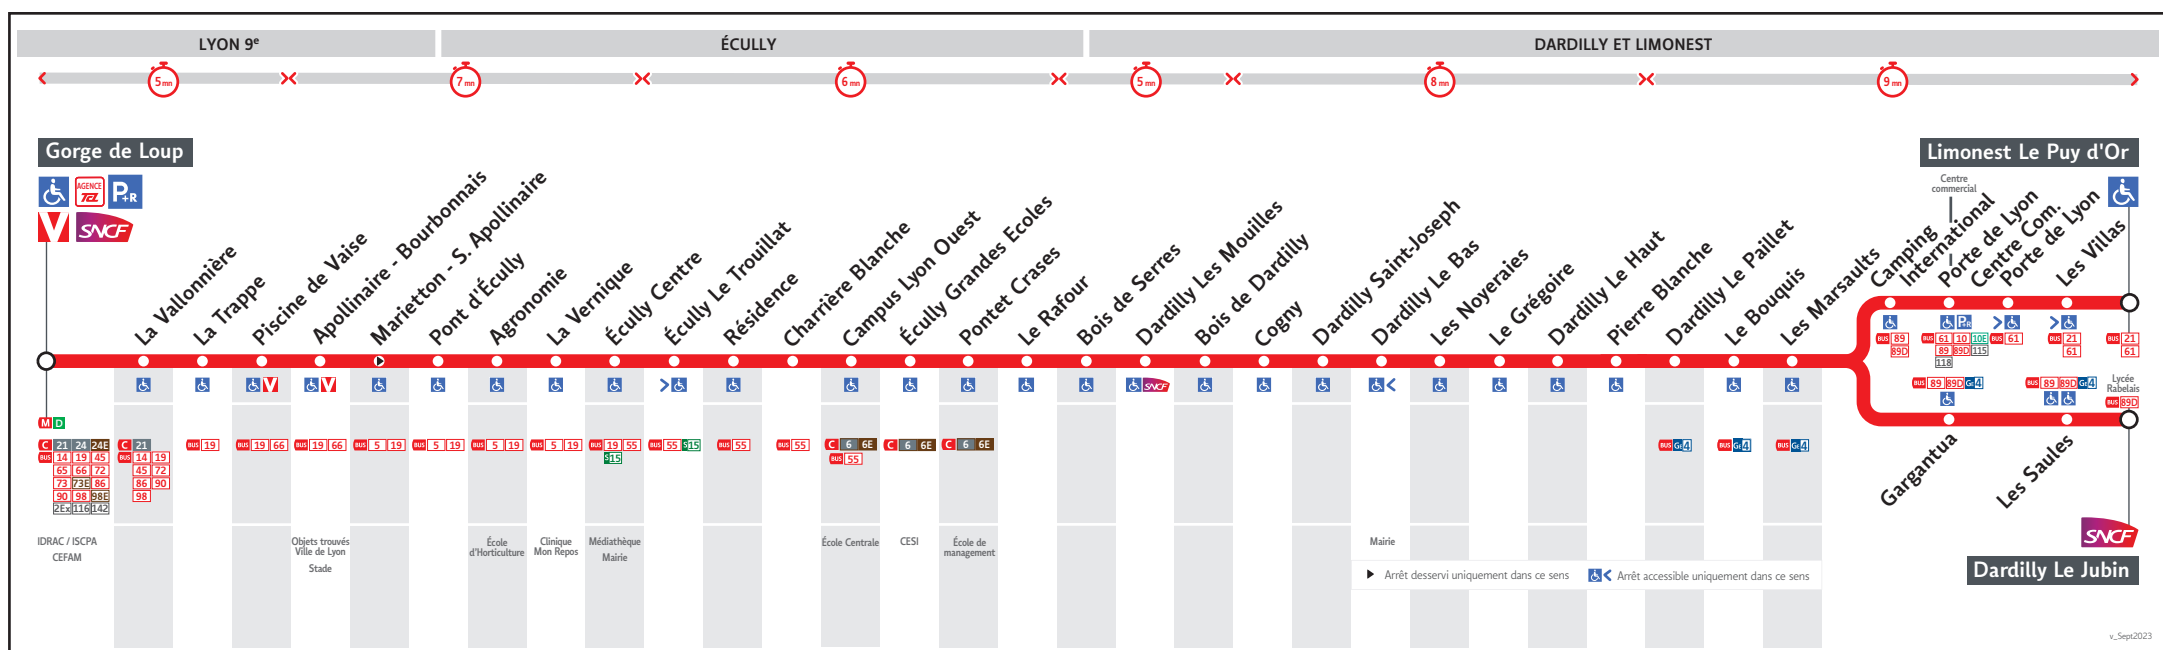

Le réseau TCL ne fonctionne pas le 1er mai

VOUS INFORMER POUR MIEUX VOYAGER

- www.tcl.fr
- APPLI TCL
- ALLÔ TCL 04 26 10 12 12 (prix d'un appel local)
- @LyonTcl (info trafic)