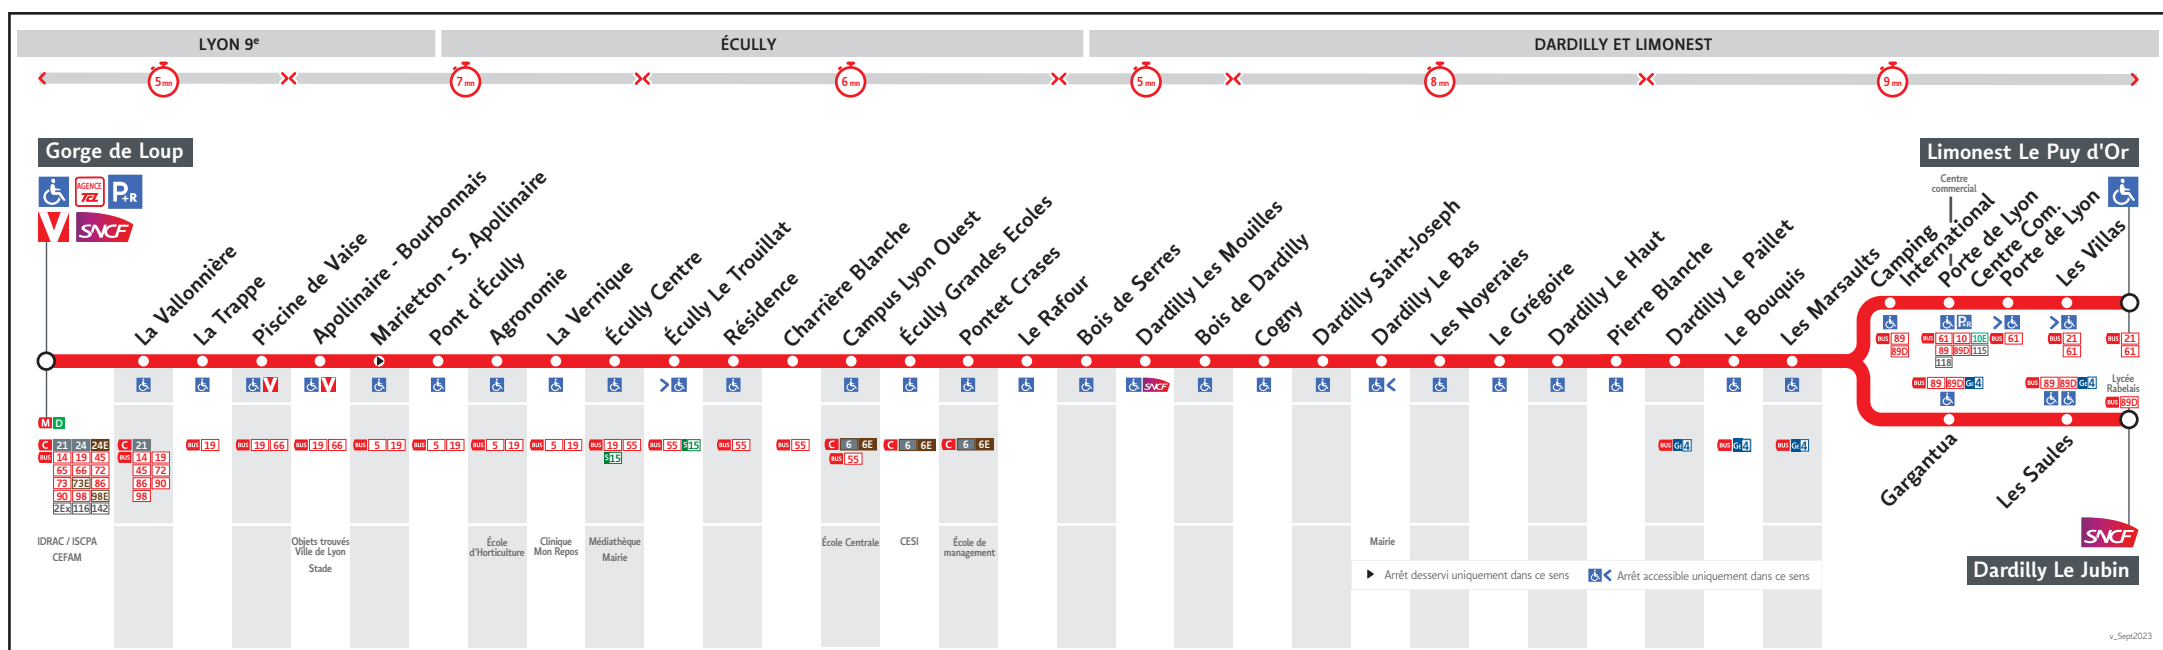

TRAVAUX

Travaux Avenue Guy de Collongues

Le réseau TCL ne fonctionne pas le 1er mai

VOUS INFORMER POUR MIEUX VOYAGER

- tcl-fr
- APPLI TCL
- ALLÔ TCL
  04 26 10 12 12
  (prix d'un appel local)
- @LyonTcl (info trafic)