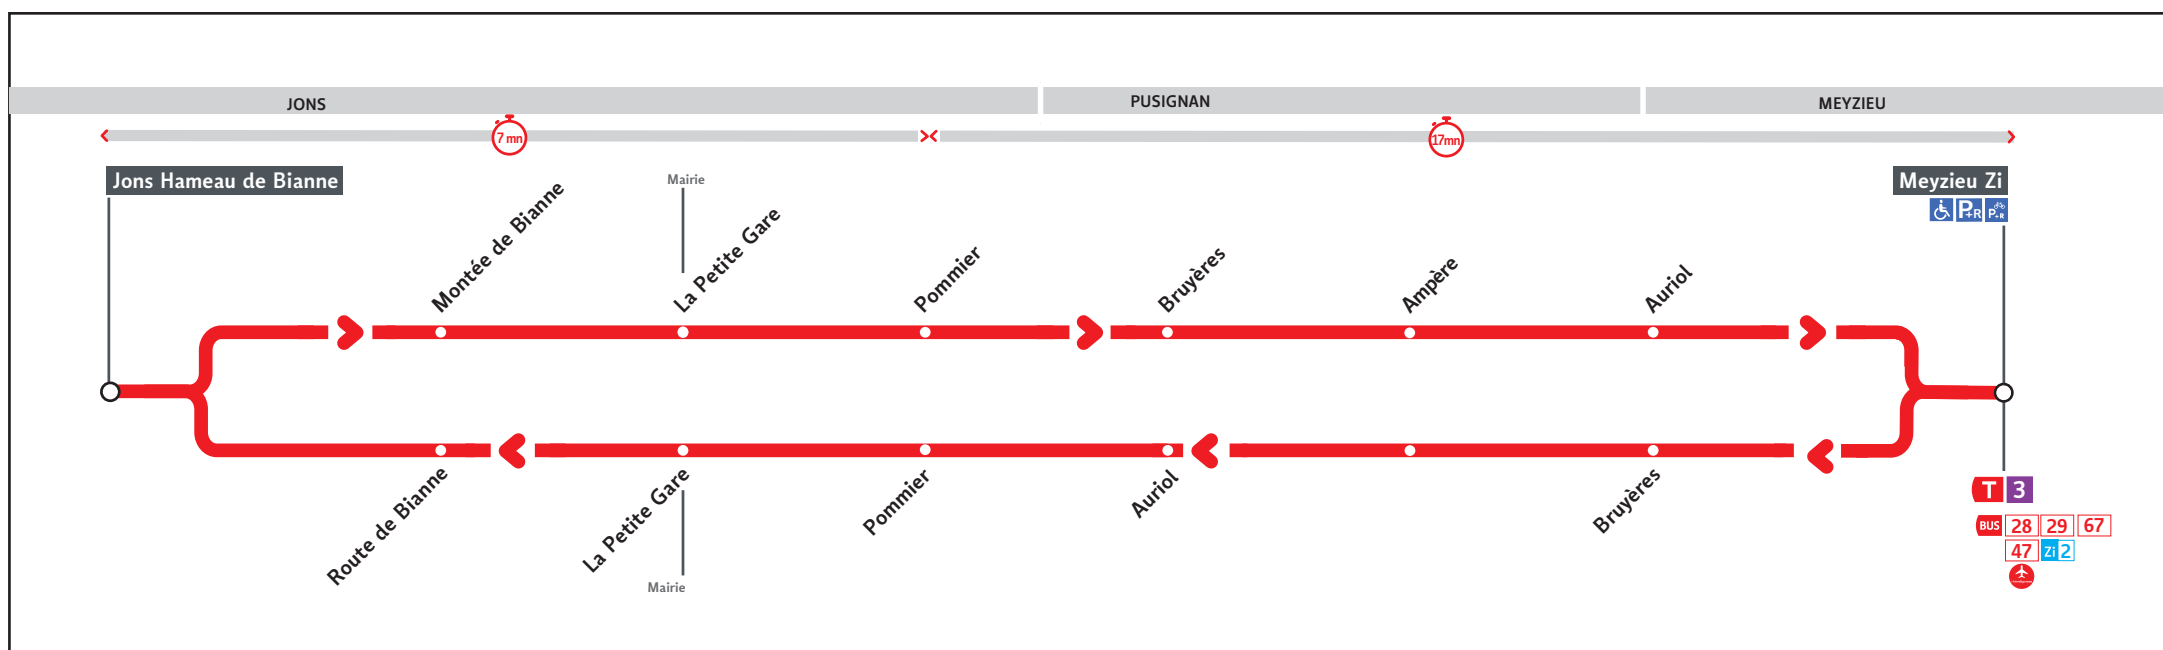

● MEYZIEU ZI ↔ JONS HAMEAU DE BIANNE

HORAIRES

Valables à partir du 31 août 2024

Pour connaître les horaires de passage de vos lignes à un point d'arrêt précis, sur www.tcl.fr, cliquer sur  et sélectionner votre ligne ou votre arrêt.

AVANT D'IMPRIMER
PENSEZ AÉRIENNER
RCS MEODIS Lyon 308 077 635
Maquette et Composition : Groupe LUMINESS

Le réseau TCL ne fonctionne pas le 1er mai

VOUS INFORMER POUR MIEUX VOYAGER

32**Jons Hameau de Bianne - Meyzieu Z.i.****HORAIRES à partir du 31 août 2024****Lundi au vendredi**

32A-012AM

HAMEAU DE BIANNE	6.25	7.10	7.57	8.44	11.59	16.22	16.53	17.38	18.25
MONTEE DE BIANNE	6.27	7.12	7.59	8.46	12.01	16.24	16.55	17.40	18.27
LA PETITE GARE	6.29	7.14	8.01	8.48	12.03	16.26	16.57	17.42	18.29
POMMIER	6.31	7.17	8.04	8.50	12.05	16.28	16.59	17.44	18.31
PUSIGNAN - BRUYERES	-	-	-	8.56	12.12	-	17.07	17.52	18.39
PUSIGNAN - AMPERE	-	-	-	8.58	12.14	-	17.09	17.54	18.41
PUSIGNAN - AURIOL	-	-	-	8.59	12.15	-	17.10	17.55	18.42
MEYZIEU Z.I.	6.40	7.27	8.14	9.07	12.22	16.34	17.17	18.02	18.49

32**Meyzieu Z.i. - Jons Hameau de Bianne****HORAIRES à partir du 31 août 2024****Lundi au vendredi**

32A-012AM

MEYZIEU Z.I.	6.45	7.33	8.19	12.24	16.06	16.37	17.20	18.05	18.53
PUSIGNAN - BRUYERES	6.51	7.39	8.25	12.30	-	-	-	-	18.59
PUSIGNAN - AMPERE	6.53	7.41	8.27	12.32	-	-	-	-	19.01
PUSIGNAN - AURIOL	6.54	7.42	8.28	12.33	-	-	-	-	19.02
POMMIER	7.01	7.49	8.35	12.40	16.14	16.45	17.30	18.15	19.09
LA PETITE GARE	7.03	7.51	8.37	12.42	16.16	16.47	17.32	18.17	19.11
ROUTE DE BIANNE	7.04	7.52	8.38	12.43	16.17	16.48	17.33	18.18	19.12
HAMEAU DE BIANNE	7.05	7.54	8.40	12.45	16.19	16.50	17.35	18.20	19.14