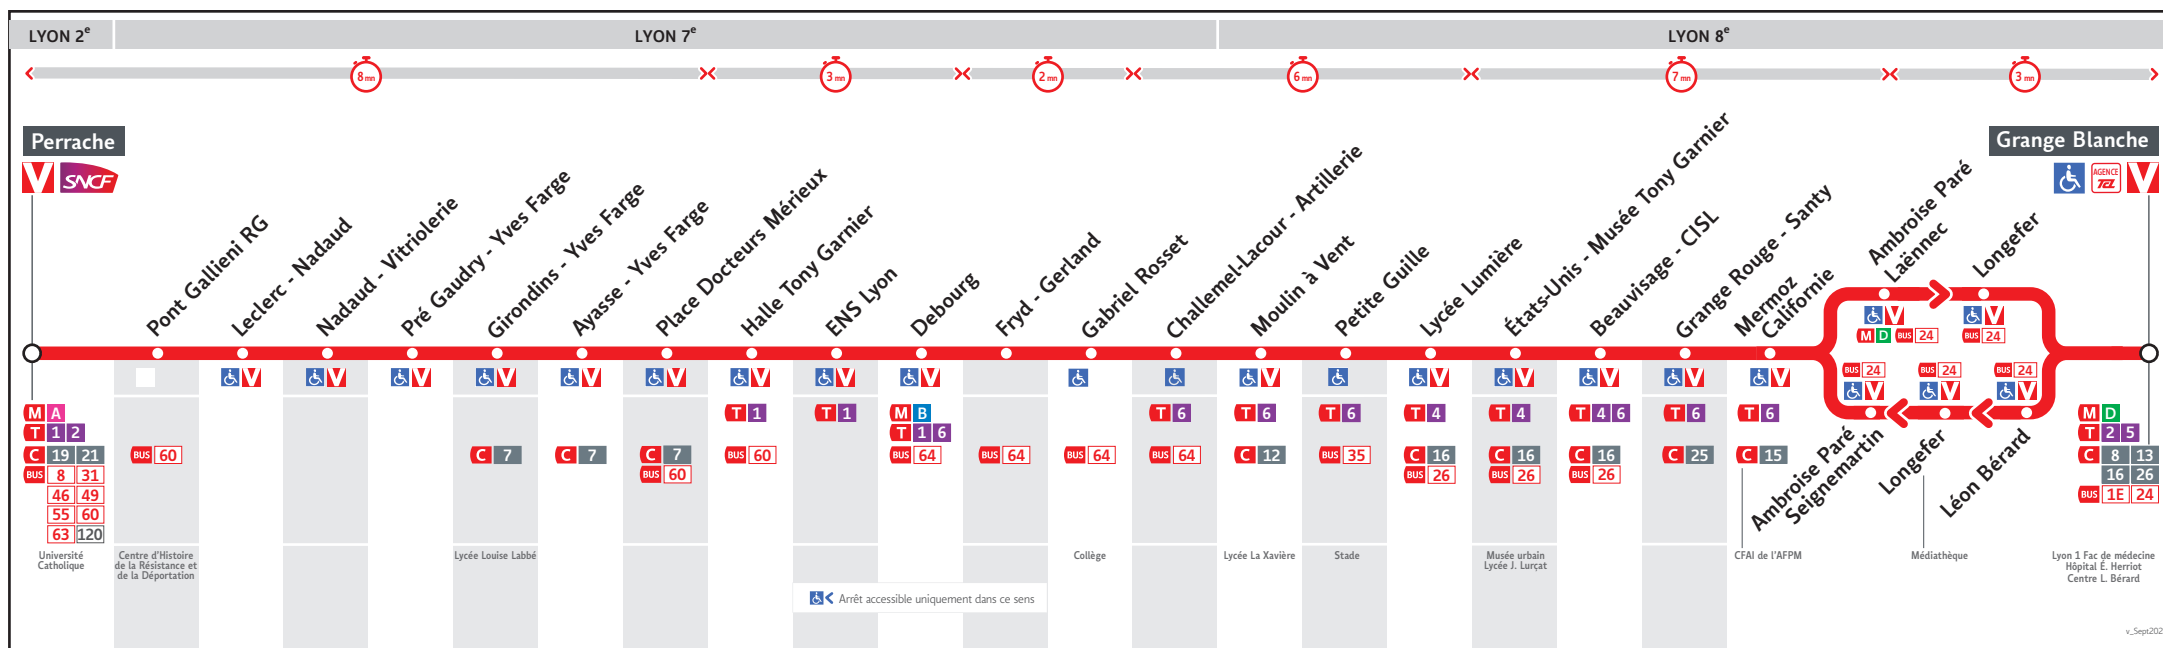

● PERRACHE ↔ GRANGE BLANCHE

HORAIRES

Valables du 20 jan. au 9 mars 2025

Pour connaître les horaires de passage de vos lignes à un point d'arrêt précis, sur www.tcl.fr, cliquer sur et sélectionner votre ligne ou votre arrêt.

AVANT D'IMPRIMER
PRÉFÉREZ L'ÉCRAN
RCS MEOLIS Lyon 308 077 635
Maquette et Composition : Groupe LUMINESS

⚠ TRAVAUX

Horaires travaux

Pour plus d'infos, tcl.fr

Le réseau TCL ne fonctionne pas le 1er mai

VOUS INFORMER POUR MIEUX VOYAGER

- www.tcl.fr
- APPLI TCL
- ALLÔ TCL
04 26 10 12 12
(prix d'un appel local)
- @LyonTcl
(info trafic)

Lundi au vendredi

34A-0174E

PERRACHE	5.20	5.50	6.25	7.00	7.35	8.10	8.48	9.23	9.55	10.30	11.05	11.40	12.15	12.50	13.25	14.00	14.35	15.10	15.42	16.17	16.51	17.32	18.08	18.40	19.15	19.50	20.25	21.00	21.35	22.00	22.40
GIRONDINS - YVES FARGE	5.25	5.55	6.31	7.07	7.43	8.19	8.57	9.31	10.03	10.37	11.12	11.47	12.22	12.57	13.32	14.07	14.42	15.17	15.49	16.24	16.58	17.39	18.16	18.48	19.23	19.58	20.32	21.06	21.41	22.06	22.45
DEBOURG	5.32	6.02	6.38	7.16	7.53	8.29	9.06	9.40	10.12	10.46	11.21	11.56	12.31	13.06	13.41	14.16	14.51	15.26	15.58	16.34	17.08	17.49	18.26	18.58	19.33	20.07	20.40	21.14	21.49	22.13	22.52
BEAUVISAGE CISL	5.40	6.10	6.47	7.26	8.03	8.39	9.16	9.50	10.22	10.56	11.31	12.06	12.41	13.16	13.51	14.26	15.01	15.36	16.09	16.45	17.19	18.00	18.37	19.08	19.42	20.16	20.49	21.22	21.57	22.21	23.00
GRANGE BLANCHE	5.50	6.21	6.59	7.39	8.17	8.53	9.30	10.04	10.36	11.10	11.45	12.20	12.55	13.30	14.05	14.40	15.15	15.50	16.23	16.59	17.34	18.15	18.51	19.22	19.55	20.29	21.02	21.34	22.09	22.32	23.10