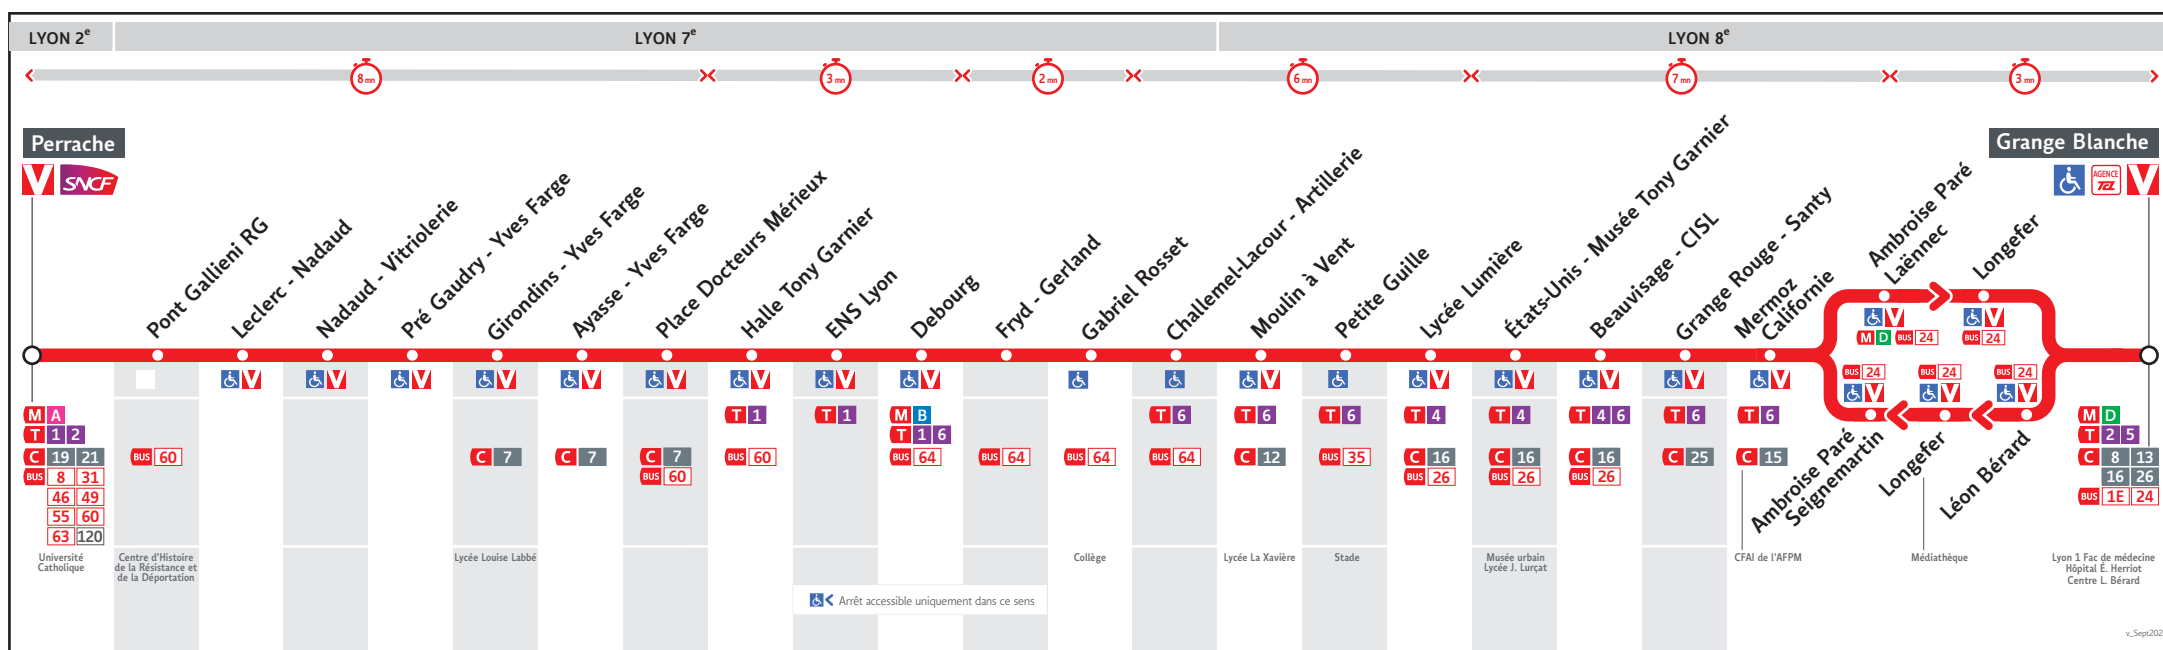

BUS 34

● PERRACHE ↔ GRANGE BLANCHE

HORAIRES

Valables du 4 nov. au 20 dec. 2024

Pour connaître les horaires de passage de vos lignes à un point d'arrêt précis, sur www.tcl.fr, cliquer sur et sélectionner votre ligne ou votre arrêt.

AVANT D'IMPRIMER
PRÉSEZ ALTERNATIVEMENT
RCS KEOULIS Lyon 308 077 635
Maquette et Composition : Groupe LUMINISS

Le réseau TCL ne fonctionne pas le 1er mai

VOUS INFORMER POUR MIEUX VOYAGER

www.tcl.fr
APPLI TCL
ALLÔ TCL
04 26 10 12 12
(prix d'un appel local)
@LyonTcl
(info trafic)