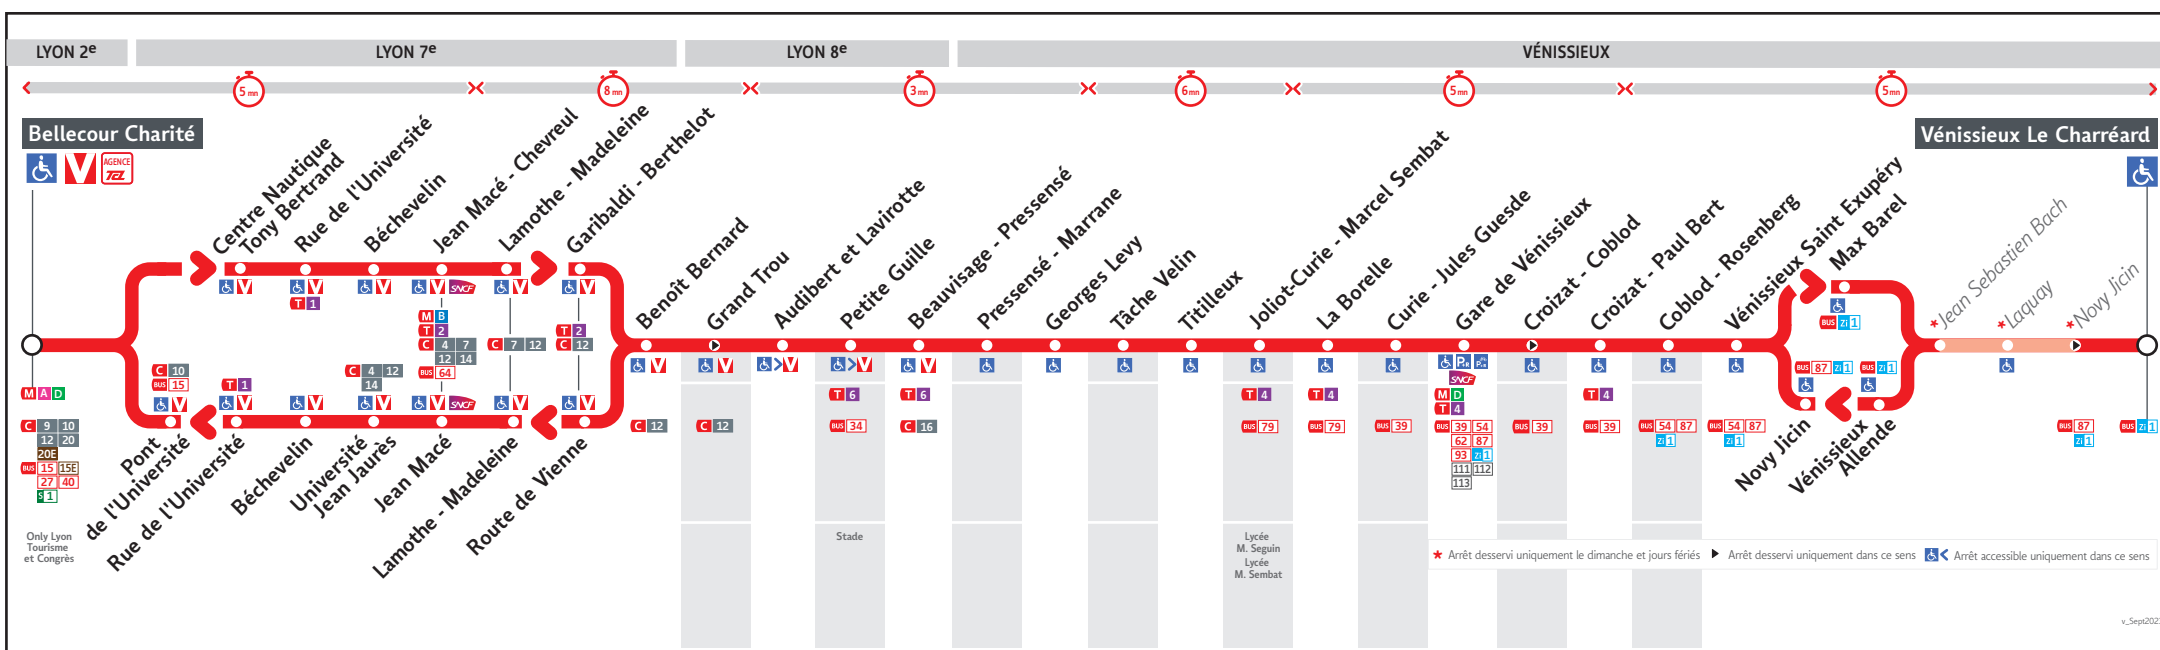

BUS 35

● BELLECOUR ↔ VÉNISSIEUX LE CHARRÉARD

HORAIRES

Valables à partir du 1er jan. au 5 juil. 2024

Pour connaître les horaires de passage de vos lignes à un point d'arrêt précis, sur www.tcl.fr, cliquer sur  et sélectionner votre ligne ou votre arrêt.

HORAIRES VACANCES SCOLAIRES 2023/2024

- du lundi 23 octobre au dimanche 5 novembre 2023
- du lundi 25 décembre 2023 au dimanche 7 janvier 2024
- du lundi 19 février au dimanche 3 mars 2024
- du lundi 15 avril au dimanche 29 avril 2024
- le vendredi 10 mai 2024

Le réseau TCL ne fonctionne pas le 1er mai

VOUS INFORMER POUR MIEUX VOYAGER

Lundi au vendredi

35A-051AD

BELLECOUR CHARITE	5.30	6.00	6.20	6.39	6.55	7.10	7.25	7.40	7.55	8.10	8.25	8.40	8.55	9.10	9.27	9.47	10.07	10.27	10.47	11.07	11.27	11.47	12.07	12.27	12.47	13.07	13.27	13.47	14.07	14.27	14.47	15.07	15.27	15.45	16.00	16.15	16.30	16.45	17.00	17.15	17.30	17.45
JEAN MACE - CHEVREUL	5.36	6.06	6.26	6.45	7.01	7.16	7.34	7.49	8.04	8.19	8.34	8.49	9.04	9.19	9.36	9.56	10.16	10.36	10.56	11.16	11.36	11.56	12.16	12.36	12.56	13.16	13.36	13.56	14.16	14.36	14.56	15.16	15.36	15.54	16.09	16.24	16.39	16.55	17.10	17.25	17.40	17.55
BEAUVISAGE - PRESSENSE	5.47	6.17	6.37	6.57	7.13	7.29	7.47	8.04	8.19	8.34	8.49	9.03	9.17	9.32	9.49	10.09	10.30	10.50	11.10	11.30	11.50	12.10	12.30	12.50	13.10	13.30	13.50	14.10	14.30	14.49	15.09	15.29	15.49	16.09	16.25	16.41	16.56	17.12	17.27	17.42	17.56	18.11
GARE DE VENISSIEUX.	5.56	6.26	6.48	7.09	7.26	7.43	8.01	8.18	8.33	8.48	9.03	9.16	9.29	9.43	10.00	10.20	10.41	11.01	11.22	11.43	12.03	12.23	12.43	13.03	13.22	13.42	14.02	14.22	14.42	15.01	15.22	15.42	16.03	16.24	16.42	17.00	17.15	17.31	17.46	18.01	18.15	18.28
VENISSIEUX LE CHARREARD	6.01	6.31	6.54	7.15	7.32	7.49	8.07	8.24	8.39	8.54	9.09	9.22	9.35	9.49	10.06	10.26	10.47	11.07	11.28	11.49	12.09	12.29	12.49	13.09	13.28	13.48	14.08	14.28	14.48	15.07	15.28	15.48	16.10	16.31	16.49	17.08	17.23	17.39	17.54	18.08	18.22	18.35