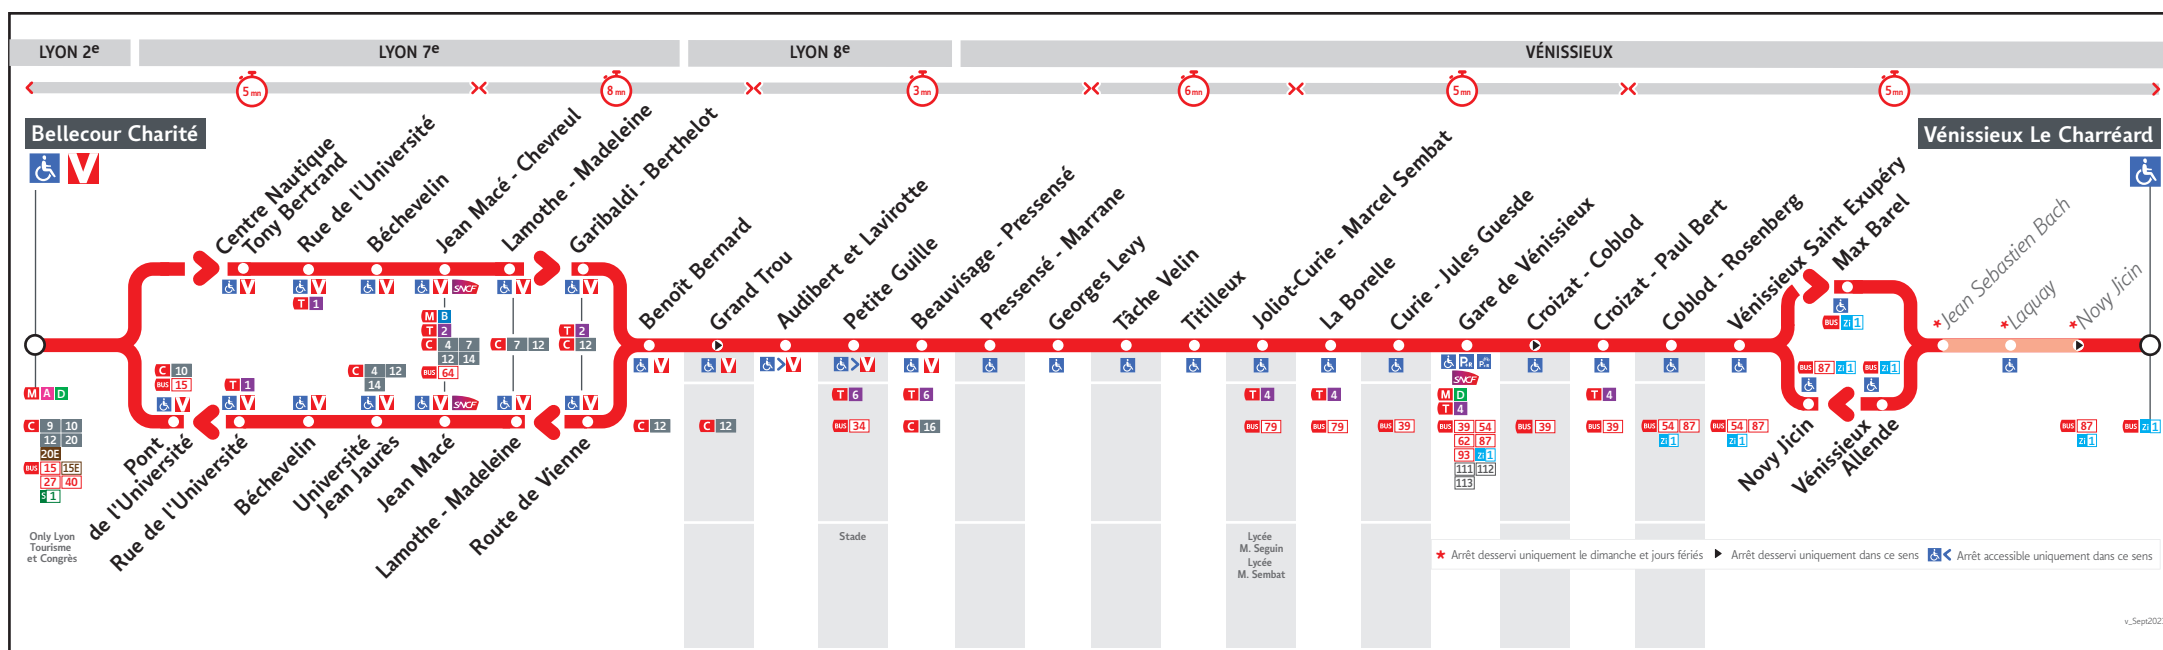

BUS 35

● BELLECOUR ↔ VÉNISSIEUX LE CHARRÉARD

HORAIRES

Valables du 10 mars au 6 avr. 2025

Pour connaître les horaires de passage de vos lignes à un point d'arrêt précis, sur www.tcl.fr, cliquer sur et sélectionner votre ligne ou votre arrêt.

AVANT D'IMPRIMER,
PRÉFÉREZ L'ENVIRONNEMENT
RCS REOLIS Lyon 308 077 635
Maquette et Composition : Groupe LUMINESS

Le réseau TCL ne fonctionne pas le 1er mai

VOUS INFORMER POUR MIEUX VOYAGER

www.tcl.fr APPLI TCL ALLÔ TCL 04 26 10 12 12 (prix d'un appel local) @LyonTcl (info trafic)