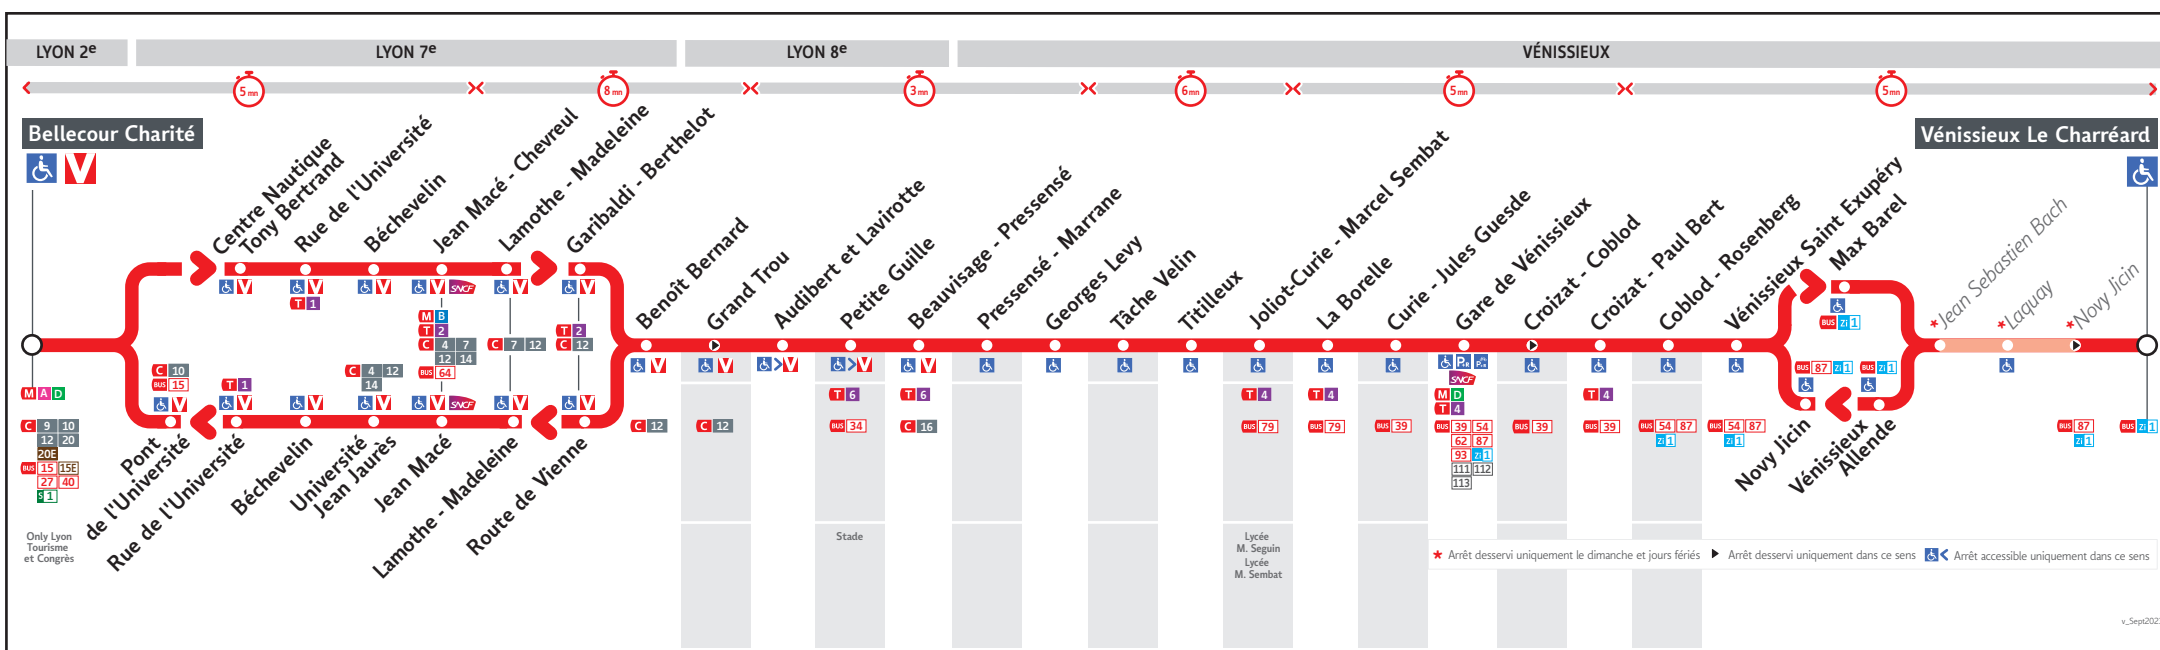

BUS 35

● BELLECOUR ↔ VÉNISSIEUX LE CHARRÉARD

HORAIRES

Valables du 31 mars au 31 dec. 2025

Pour connaître les horaires de passage de vos lignes à un point d'arrêt précis, sur www.tcl.fr, cliquer sur et sélectionner votre ligne ou votre arrêt.

VACANCES SCOLAIRES

- du samedi 19 avril 2025 au dimanche 4 mai 2025
- du samedi 5 juillet 2025 au dimanche 31 août 2025
- du samedi 18 octobre 2025 au dimanche 2 novembre 2025
- du samedi 20 décembre 2025 au dimanche 4 janvier 2026

Le réseau TCL ne fonctionne pas le 1er mai

VOUS INFORMER POUR MIEUX VOYAGER

- www.tcl.fr
- APPLI TCL
- ALLÔ TCL
  04 26 10 12 12
  (prix d'un appel local)
- @LyonTcl
  (info trafic)