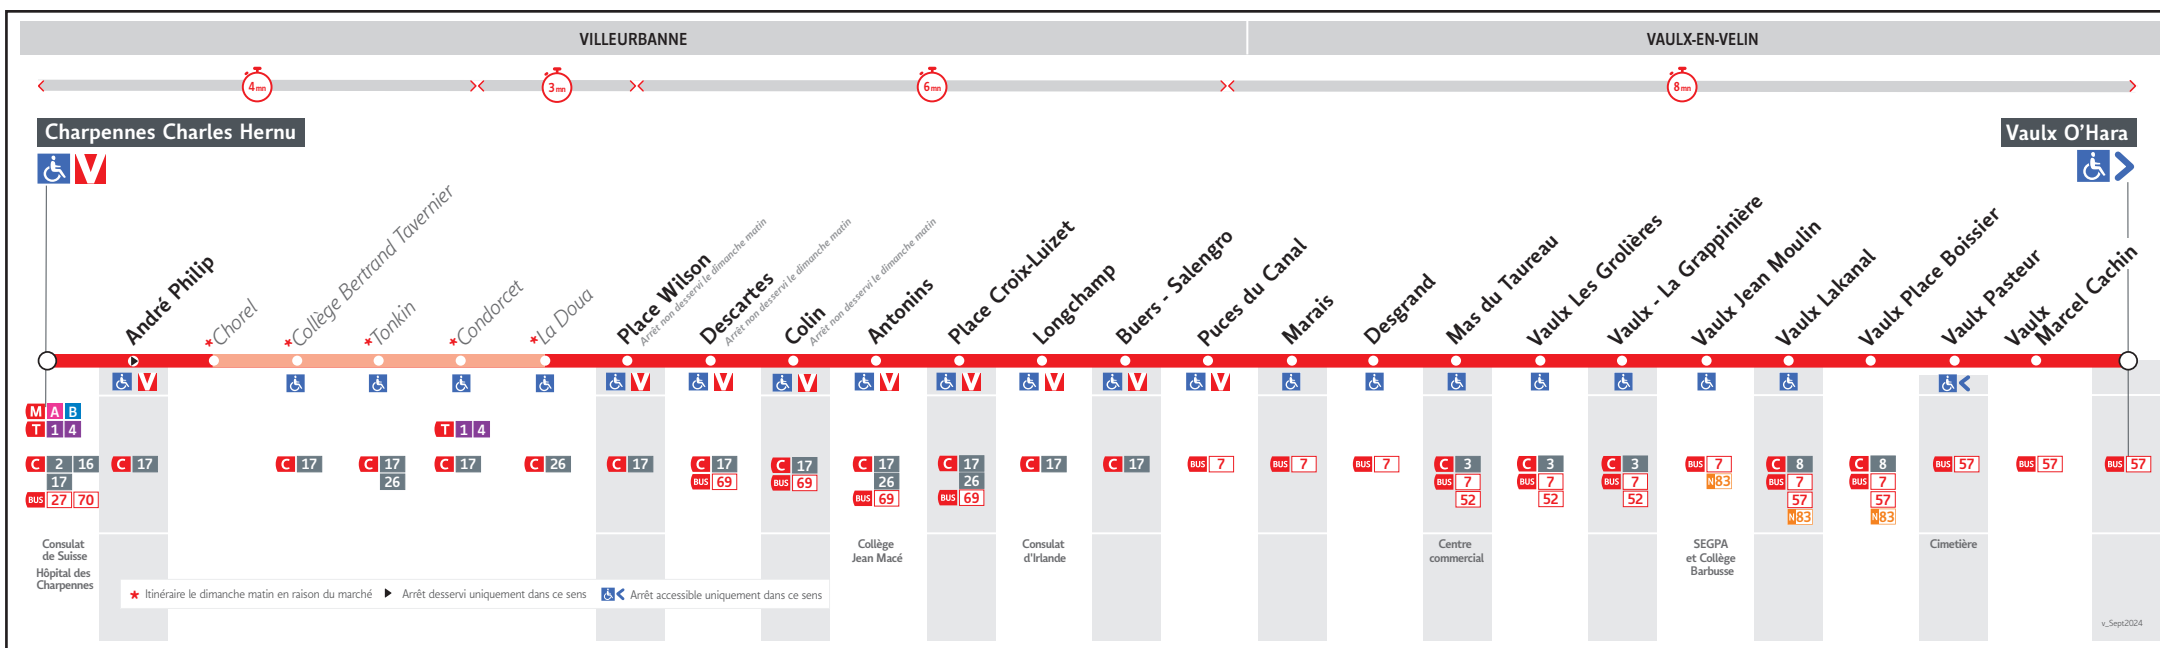

● CHARPENNES ↔ VAULX O'HARA

HORAIRES

Valables du 2 sept. 2024 au 5 juillet 2025

Pour connaître les horaires de passage de vos lignes à un point d'arrêt précis, sur www.tcl.fr, cliquer sur et sélectionner votre ligne ou votre arrêt.

37A-1054D

CHARPENNES CHARLES HERNU	5.20	5.50	6.20	6.35	6.45	6.55	7.05	7.16	7.27	7.38	7.49	8.00	8.11	8.23	8.35	8.47	9.00	9.15	9.30	9.45	10.00	10.15	10.30	10.45	11.00	11.15	11.30	11.45	12.00	12.15	12.30	12.45	13.00	13.15	13.30	13.45	14.00	14.15	14.30	14.45	15.00
PLACE WILSON	5.22	5.52	6.22	6.37	6.47	6.58	7.08	7.19	7.30	7.41	7.52	8.03	8.14	8.27	8.39	8.51	9.03	9.18	9.34	9.49	10.04	10.19	10.34	10.49	11.04	11.19	11.34	11.49	12.04	12.19	12.33	12.48	13.03	13.18	13.34	13.49	14.04	14.19	14.34	14.49	15.04
DESGRAND	5.33	6.04	6.34	6.49	6.59	7.11	7.22	7.33	7.45	7.56	8.07	8.18	8.30	8.43	8.55	9.05	9.16	9.31	9.47	10.02	10.17	10.32	10.47	11.02	11.17	11.32	11.48	12.03	12.18	12.33	12.46	13.01	13.16	13.31	13.47	14.02	14.17	14.32	14.47	15.02	15.18
MAS DU TAUREAU	5.34	6.05	6.35	6.50	7.00	7.12	7.23	7.35	7.47	7.58	8.09	8.20	8.32	8.44	8.56	9.06	9.17	9.32	9.48	10.03	10.18	10.33	10.48	11.03	11.18	11.33	11.49	12.04	12.19	12.34	12.47	13.02	13.17	13.32	13.48	14.03	14.18	14.33	14.48	15.03	15.19
VAULX O'HARA	5.44	6.15	6.46	7.01	7.11	7.23	7.34	7.46	7.58	8.09	8.21	8.32	8.43	8.55	9.07	9.17	9.28	9.43	9.59	10.14	10.29	10.44	11.00	11.15	11.30	11.45	12.00	12.15	12.30	12.45	12.59	13.14	13.29	13.44	13.59	14.14	14.29	14.44	14.59	15.14	15.31